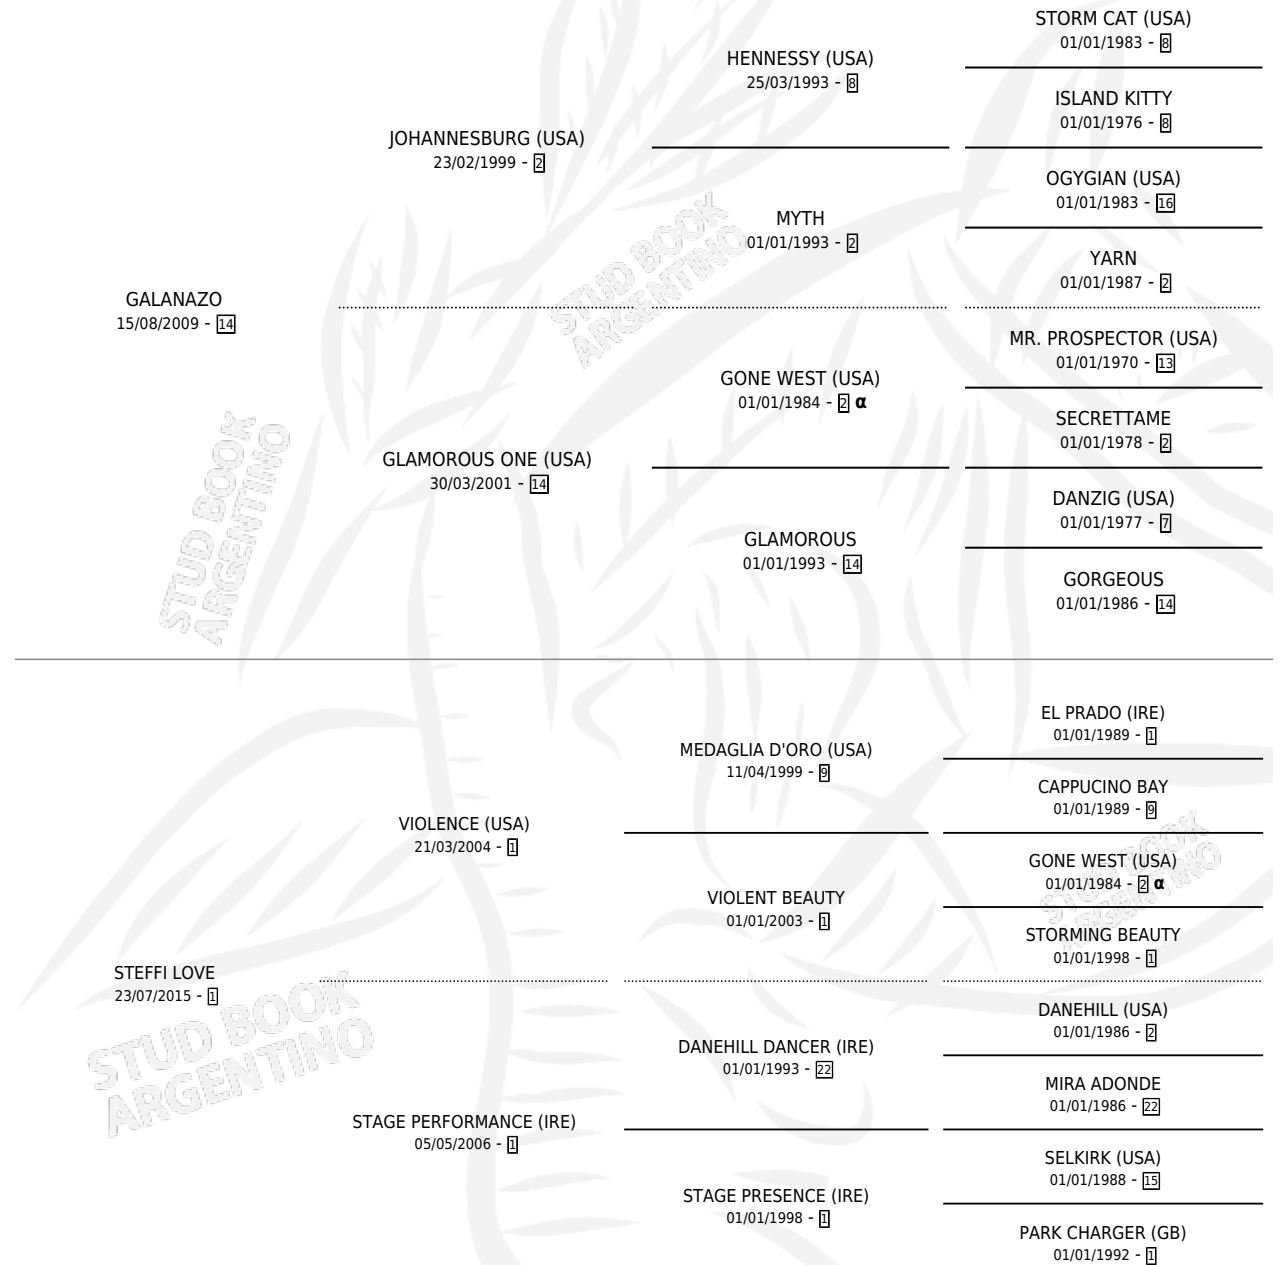

GALAN LOVE

por GALANAZO y STEFFI LOVE por VIOLENCE (USA)

Argentina · Macho · Zaino · SP · 29/07/2020
Familia 1 · Volumen 44

ESTADO

TIPIFICACIÓN SANGUÍNEA	X
TIPIFICACIÓN POR ADN	✓
PASAPORTE	✓
IDENTIFICACIÓN POR MICROCHIP	✓
REPRODUCTOR	X

Lugar de nacimiento: Tefi
Criador: Haras Tefi S.A.

PEDIGREE

INBREEDING : α