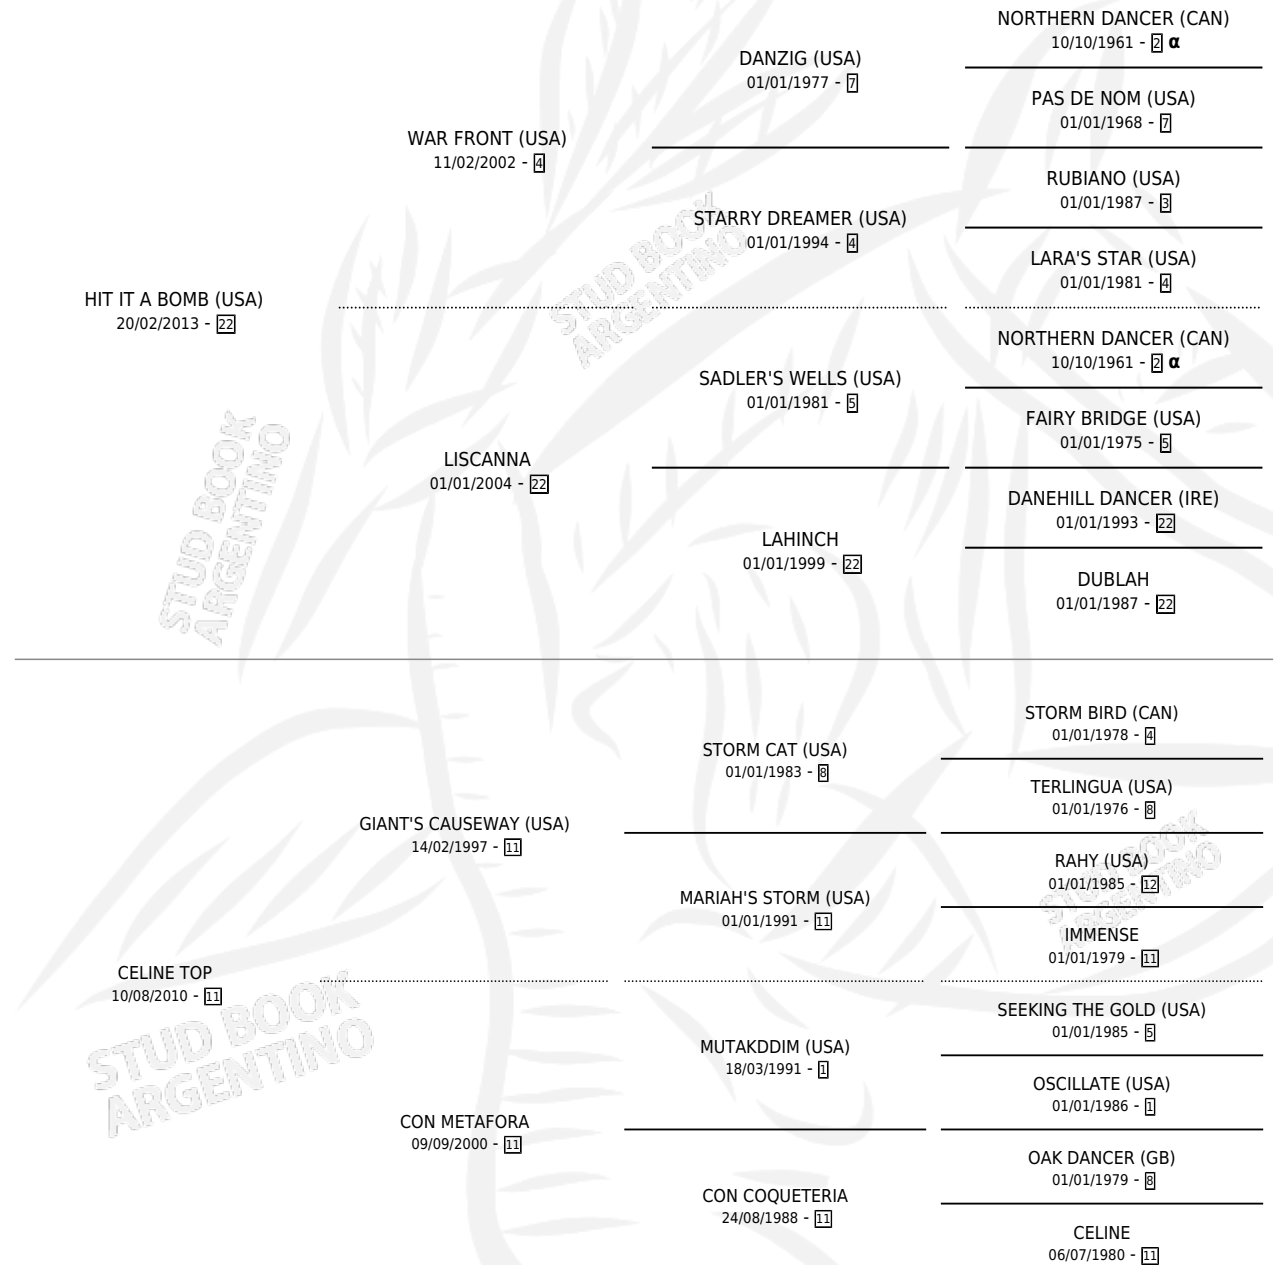

CELINE BOMB

por HIT IT A BOMB (USA) y CELINE TOP por GIANT'S CAUSEWAY (USA)

Argentina · Hembra · Zaino · SP · 11/07/2021
Familia 11-g · Volumen 44

ESTADO

TIPIFICACIÓN SANGUÍNEA	X
TIPIFICACIÓN POR ADN	✓
PASAPORTE	✓
IDENTIFICACIÓN POR MICROCHIP	✓
REPRODUCTOR	X

Lugar de nacimiento: San Lorenzo De Areco
Criador: Entidad

PEDIGREE

INBREEDING : α

CAMPAÑA

Solo carreras oficiales de Argentina

POR EDAD

EDAD	CC	1°	2°	3°	4°	5°	NP	CLC	CLG	CLCG1	CLGG1	IMPORTE	GANANCIA / CC
4 AÑOS	9	1	1	0	1	1	5	0	0	0	0	\$5,594,000	\$621,556
TOTALES	9	1	1	0	1	1	5	0	0	0	0	\$5,594,000	\$621,556
%		11.1%	11.1%	0.0%	11.1%	11.1%	55.6%	0.0%	0.0%	0.0%	0.0%		