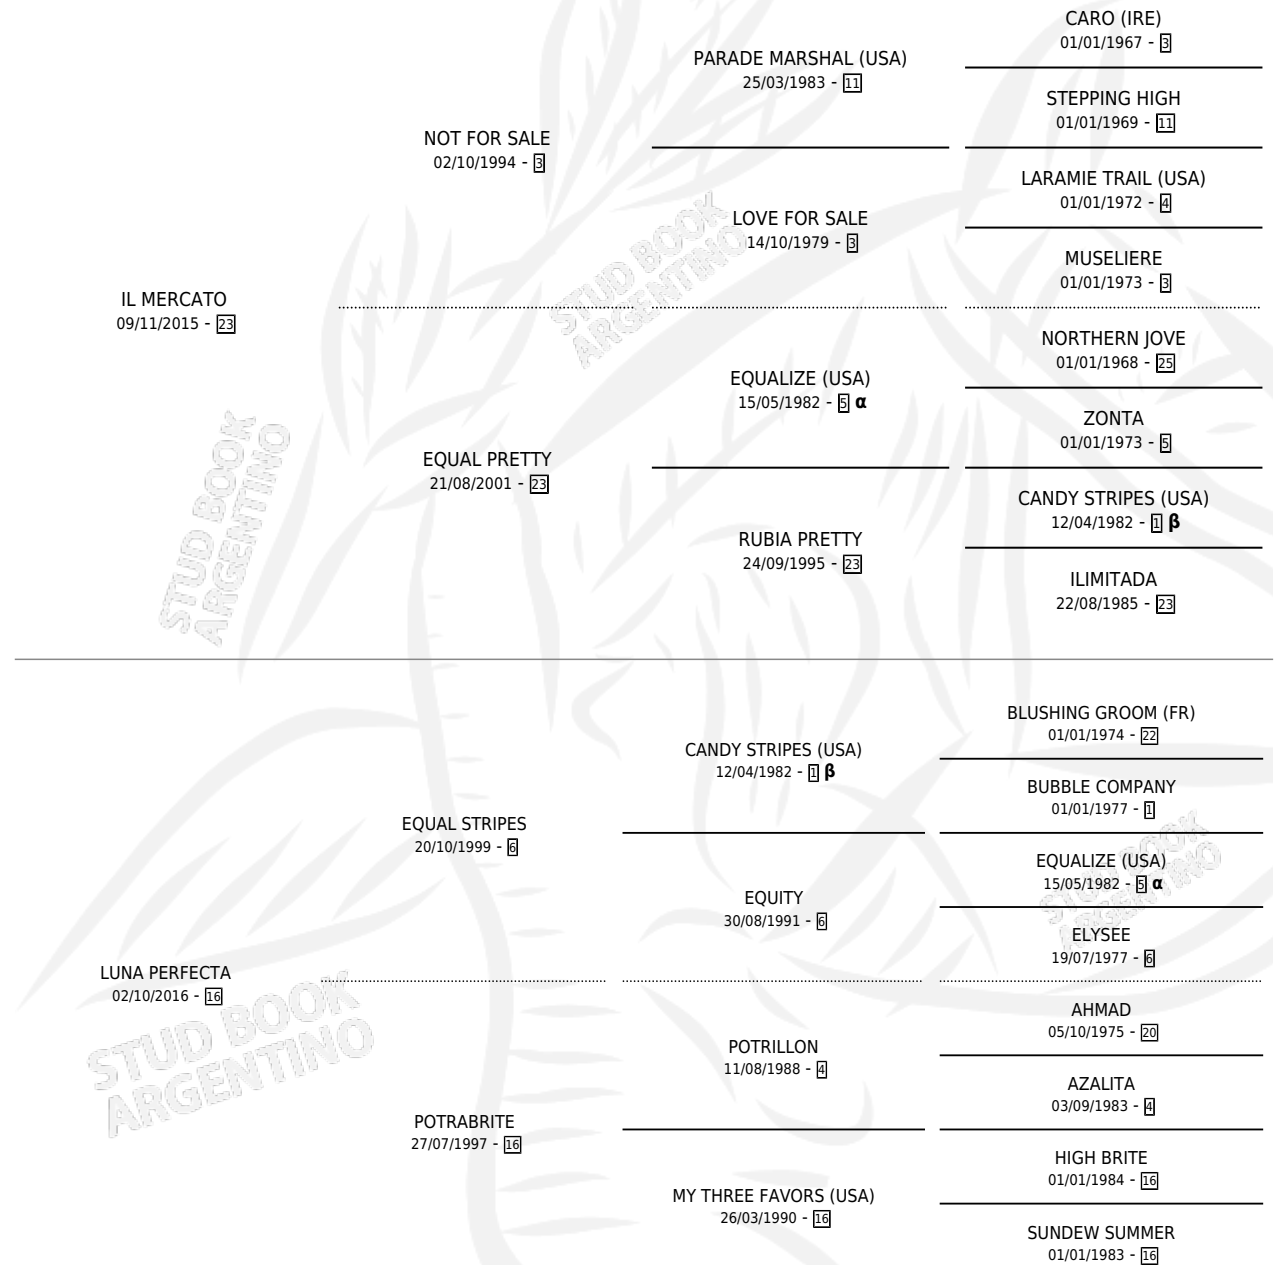

SUPERB SUNRISE

por IL MERCATO y LUNA PERFECTA por EQUAL STRIPES

Argentina · Macho · Zaino · SP · 26/07/2021
Familia 16-g · Volumen 44

ESTADO

TIPIFICACIÓN SANGUÍNEA	X
TIPIFICACIÓN POR ADN	✓
PASAPORTE	✓
IDENTIFICACIÓN POR MICROCHIP	✓
REPRODUCTOR	X

Lugar de nacimiento: San Lorenzo De Areco
Criador: Savi Sergio Oscar

PEDIGREE

INBREEDING : α, β

SUPERB SUNRISE

Datos oficiales del Stud Book Argentino

Documento generado el 11/05/2026

studbook.org.ar