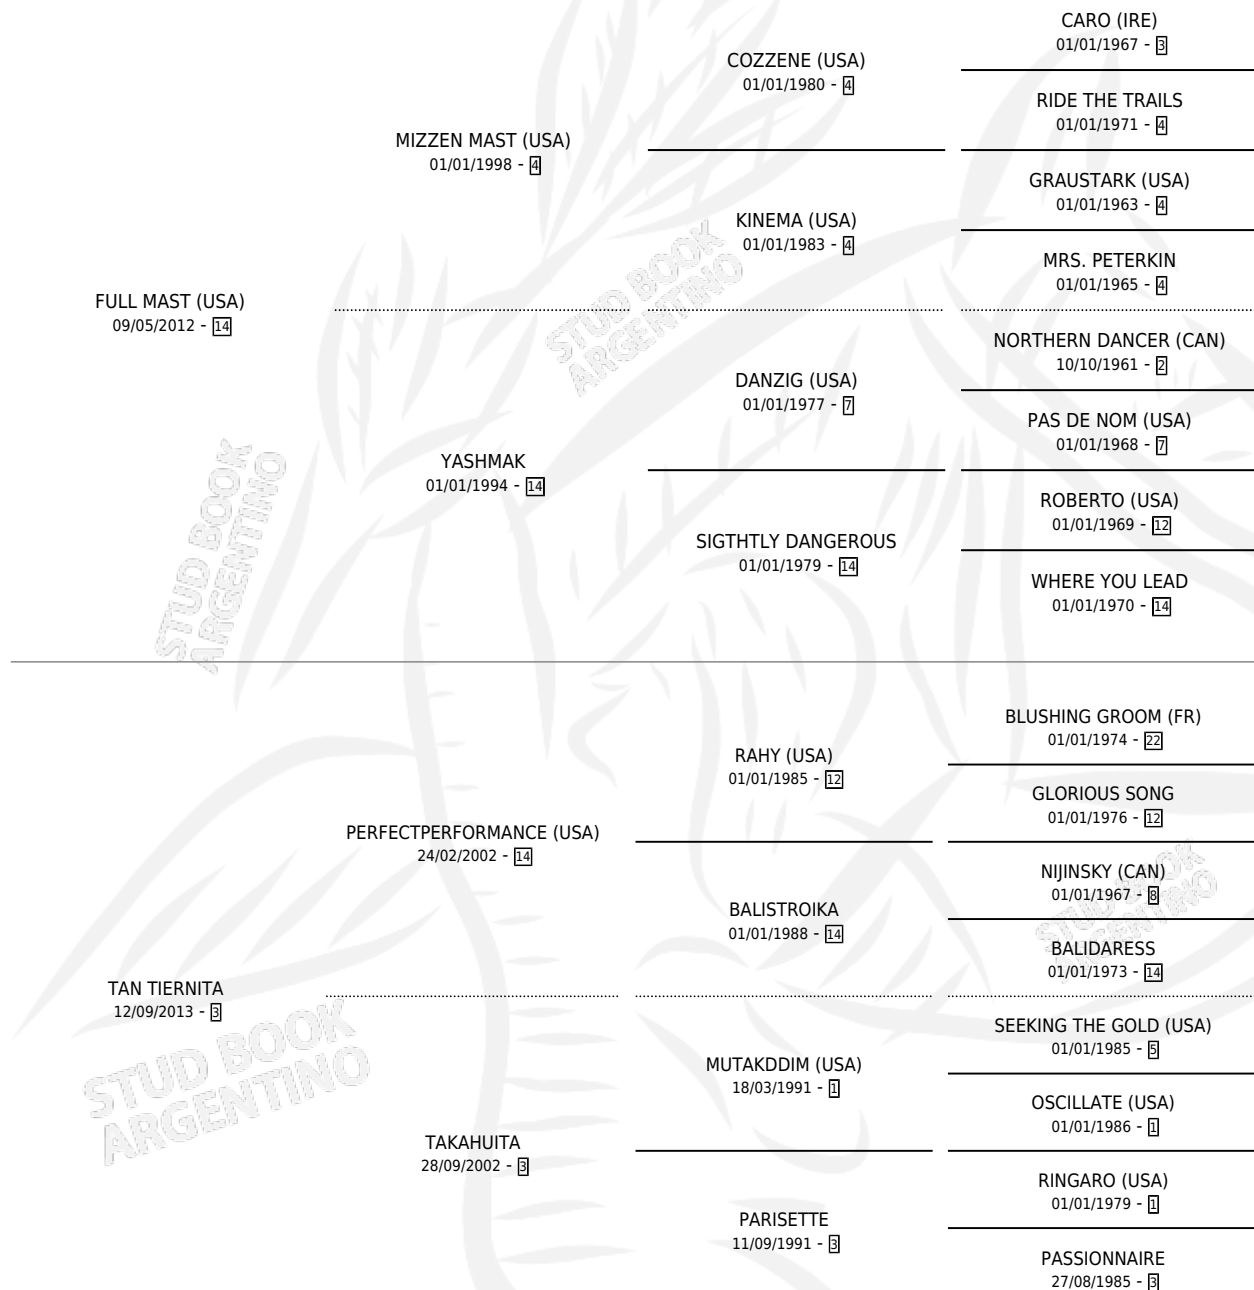

SAVE YOUR TEARS

por **FULL MAST (USA)** y **TAN TIERNITA** por
PERFECTPERFORMANCE (USA)

Argentina · Hembra · Zaino · SP · 27/07/2021
Familia 3-h · Volumen 44

ESTADO

TIPIFICACIÓN SANGUÍNEA	X
TIPIFICACIÓN POR ADN	✓
PASAPORTE	✓
IDENTIFICACIÓN POR MICROCHIP	✓
REPRODUCTOR	X

Lugar de nacimiento: El Paraiso
Criador: El Paraiso

PEDIGREE

CAMPAÑA

Solo carreras oficiales de Argentina

POR EDAD

EDAD	CC	1°	2°	3°	4°	5°	NP	CLC	CLG	CLCG1	CLGG1	IMPORTE	GANANCIA / CC
2 AÑOS	1	1	0	0	0	0	0	0	0	0	0	\$2,050,000	\$2,050,000
3 AÑOS	5	2	1	1	0	0	1	3	1	0	0	\$12,635,000	\$2,527,000
4 AÑOS	9	2	0	3	4	0	0	6	1	0	0	\$20,003,200	\$2,222,578
TOTALES	15	5	1	4	4	0	1	9	2	0	0	\$34,688,200	\$2,312,547
%		33.3%	6.7%	26.7%	26.7%	0.0%	6.7%	60.0%	22.2%	0.0%	0.0%		

Ganadora de 5 carreras en San Isidro, Palermo y La Plata debutando - \$34,688,200, a los 2,3 y 4 años, incluso Clasico Francia **[L]**, Handicap Roy y Clasico Florentino Ameghino, 3ra Clasico Olavarria **[G3]**, Clasico Omnium **[L]**, Handicap Jose Hernandez y Clasico Republica De Chile, 4ta Clasico Condesa **[G3]**, Clasico Asociacion Cooperativa de Criadores de Caballos de Sangre Pura de Carrera **[L]** y Clasico Miss Terrible.