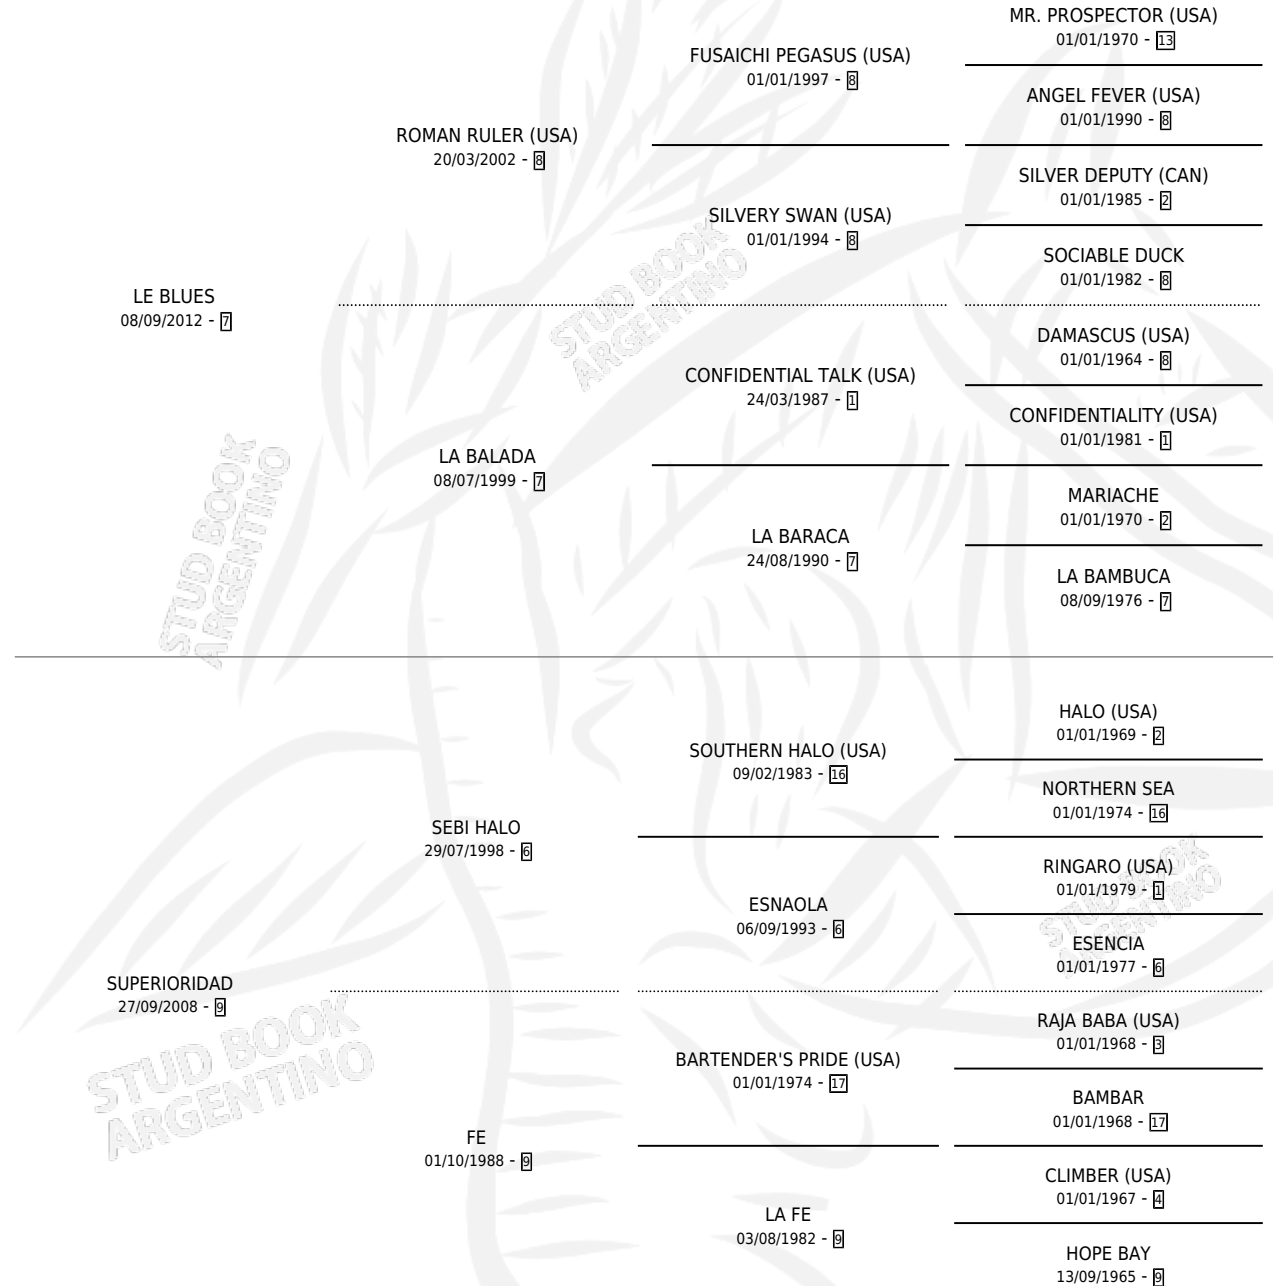

LE SUPREME

por LE BLUES y SUPERIORIDAD por SEBI HALO

Argentina · Macho · Zaino Doradillo · SP · 21/07/2021
Familia 9-g · Volumen 44

ESTADO

TIPIFICACIÓN SANGUÍNEA	X
TIPIFICACIÓN POR ADN	✓
PASAPORTE	✓
IDENTIFICACIÓN POR MICROCHIP	✓
REPRODUCTOR	X

Lugar de nacimiento: El Paraiso

Criador: El Paraiso

PEDIGREE

CAMPAÑA

Solo carreras oficiales de Argentina

POR EDAD

EDAD	CC	1°	2°	3°	4°	5°	NP	CLC	CLG	CLCG1	CLGG1	IMPORTE	GANANCIA / CC
2 AÑOS	1	0	0	0	0	1	0	0	0	0	0	\$120,000	\$120,000
3 AÑOS	2	1	0	0	0	1	0	0	0	0	0	\$5,250,000	\$2,625,000
4 AÑOS	4	1	0	0	0	0	3	0	0	0	0	\$3,936,400	\$984,100
TOTALES	7	2	0	0	0	2	3	0	0	0	0	\$9,306,400	\$1,329,486
%		28.6%	0.0%	0.0%	0.0%	28.6%	42.9%	0.0%	0.0%	0.0%	0.0%		

Ganador de 2 carreras en Palermo y La Plata - \$9,306,400, a los 3 y 4 años.

POR DISTANCIA

HIPODROMO	CC	1°	2°	3°	4°	5°	NP	CLC	CLG	CLCG1	CLGG1	IMPORTE
LA PLATA	4	1	0	0	0	0	3	0	0	0	0	\$3,936,400
1100 MTS	1	0	0	0	0	0	1	0	0	0	0	\$0
1500 MTS	1	0	0	0	0	0	1	0	0	0	0	\$98,200
1200 MTS	1	1	0	0	0	0	0	0	0	0	0	\$3,740,000
1000 MTS	1	0	0	0	0	0	1	0	0	0	0	\$98,200
PALERMO	2	1	0	0	0	1	0	0	0	0	0	\$5,250,000
1200 MTS	2	1	0	0	0	1	0	0	0	0	0	\$5,250,000
SAN ISIDRO	1	0	0	0	0	1	0	0	0	0	0	\$120,000
1400 MTS	1	0	0	0	0	1	0	0	0	0	0	\$120,000