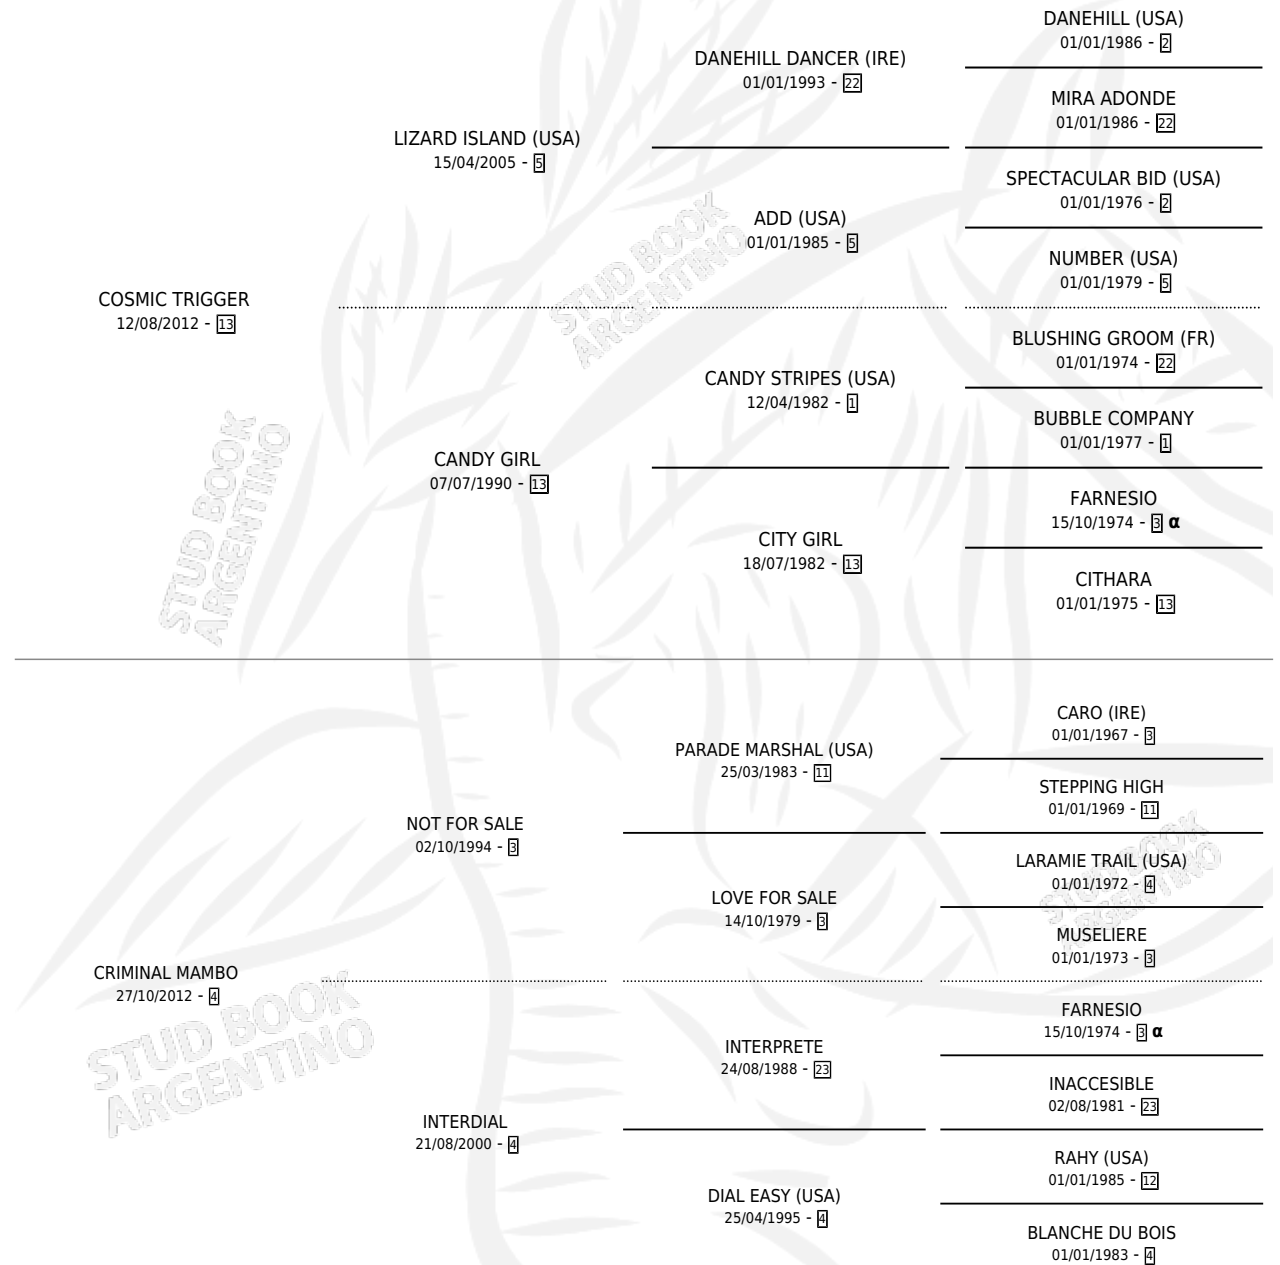

CON MAMBO

por COSMIC TRIGGER y CRIMINAL MAMBO por NOT FOR SALE

Argentina · Macho · Zaino · SP · 12/07/2021
Familia 4-m · Volumen 44

ESTADO

TIPIFICACIÓN SANGUÍNEA	X
TIPIFICACIÓN POR ADN	✓
PASAPORTE	✓
IDENTIFICACIÓN POR MICROCHIP	✓
REPRODUCTOR	X

Lugar de nacimiento: Abolengo
Criador: Abolengo

PEDIGREE

INBREEDING : α

EXPORTACIÓN / IMPORTACIÓN

FECHA	MOVIMIENTO	PAÍS
08/08/2023	EXPORTADO	PANAMA

CON MAMBO

Datos oficiales del Stud Book Argentino

Documento generado el 03/05/2026