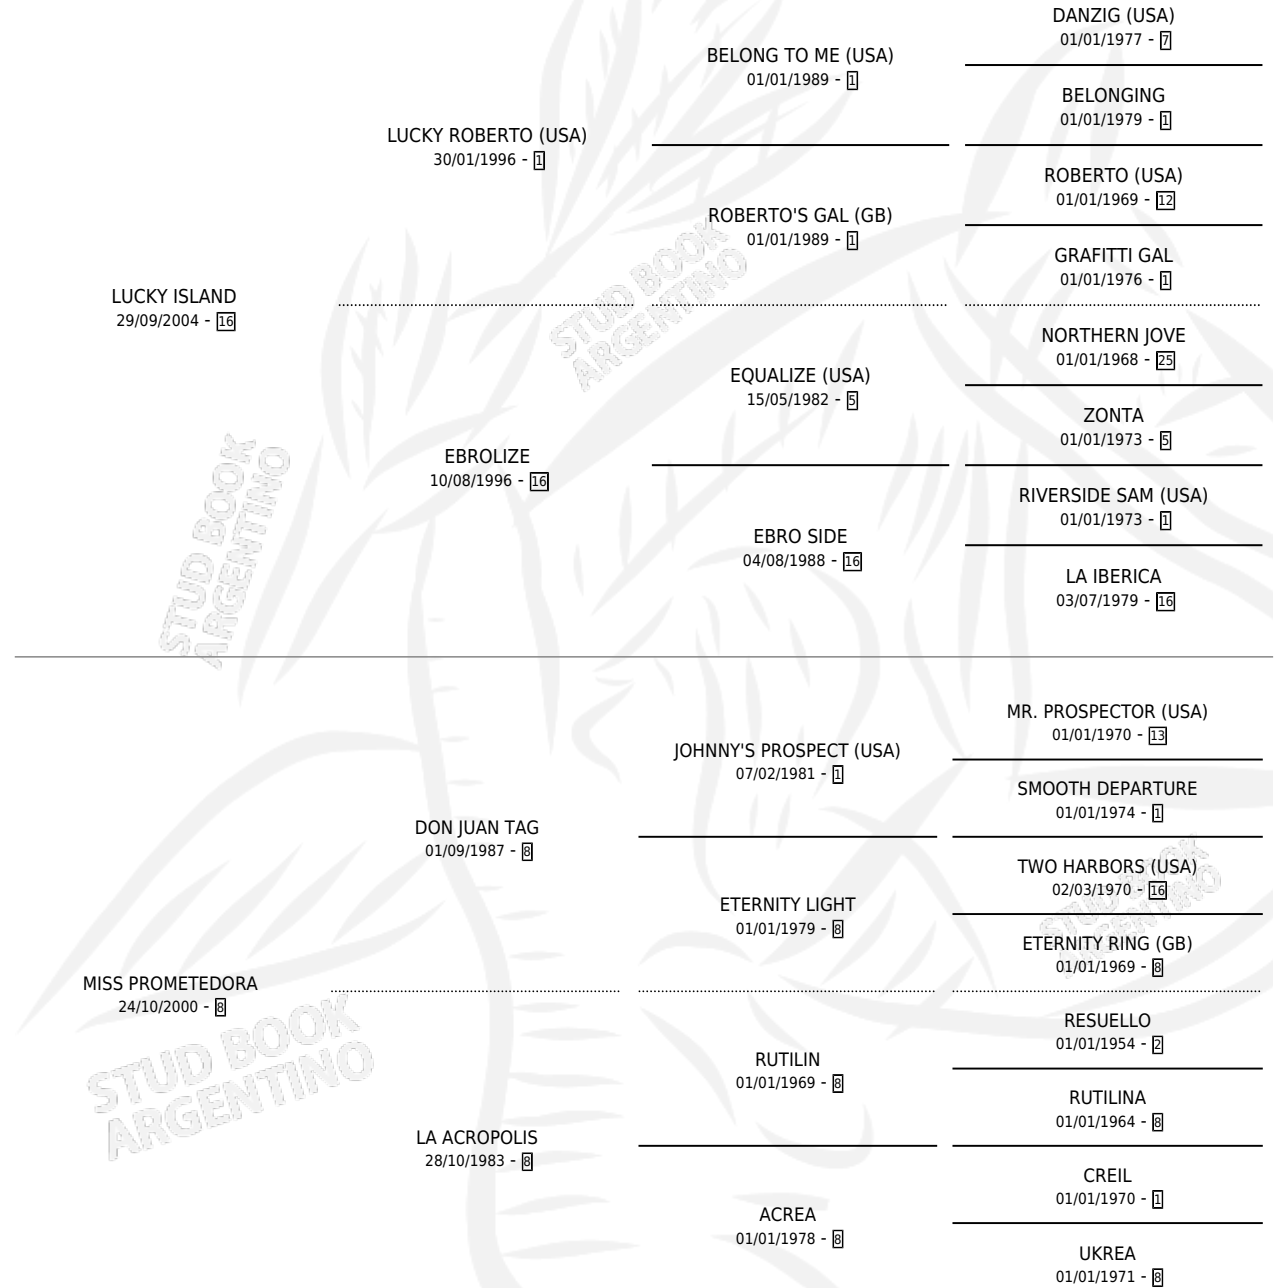

LA PROMETEDORA

por LUCKY ISLAND y MISS PROMETEDORA por DON JUAN TAG

Argentina · Hembra · Alazan · SP · 27/07/2021
Familia 8-g · Volumen 44

ESTADO

TIPIFICACIÓN SANGUÍNEA	X
TIPIFICACIÓN POR ADN	✓
PASAPORTE	✓
IDENTIFICACIÓN POR MICROCHIP	✓
REPRODUCTOR	✓

Lugar de nacimiento: Alborada
Criador: Alborada

~

HIJOS

	MACHOS	HEMBRAS
1 NACIERON	1	0
SIN ACTUACIONES		

PEDIGREE

S

mientos 1 / Efectividad 50.00%

PADRILLO	PRODUCTO	CRIADOR	1ER SERVICIO	ÚLTIMO SERVICIO
FIRST DEFENDER (USA)	∅		20/09/2025	20/09/2025
SEIZE (USA)	SOY PROMESA (M A, 07/09/2025)	RODRIGUEZ MIGUEL ANGEL	24/09/2024	24/09/2024