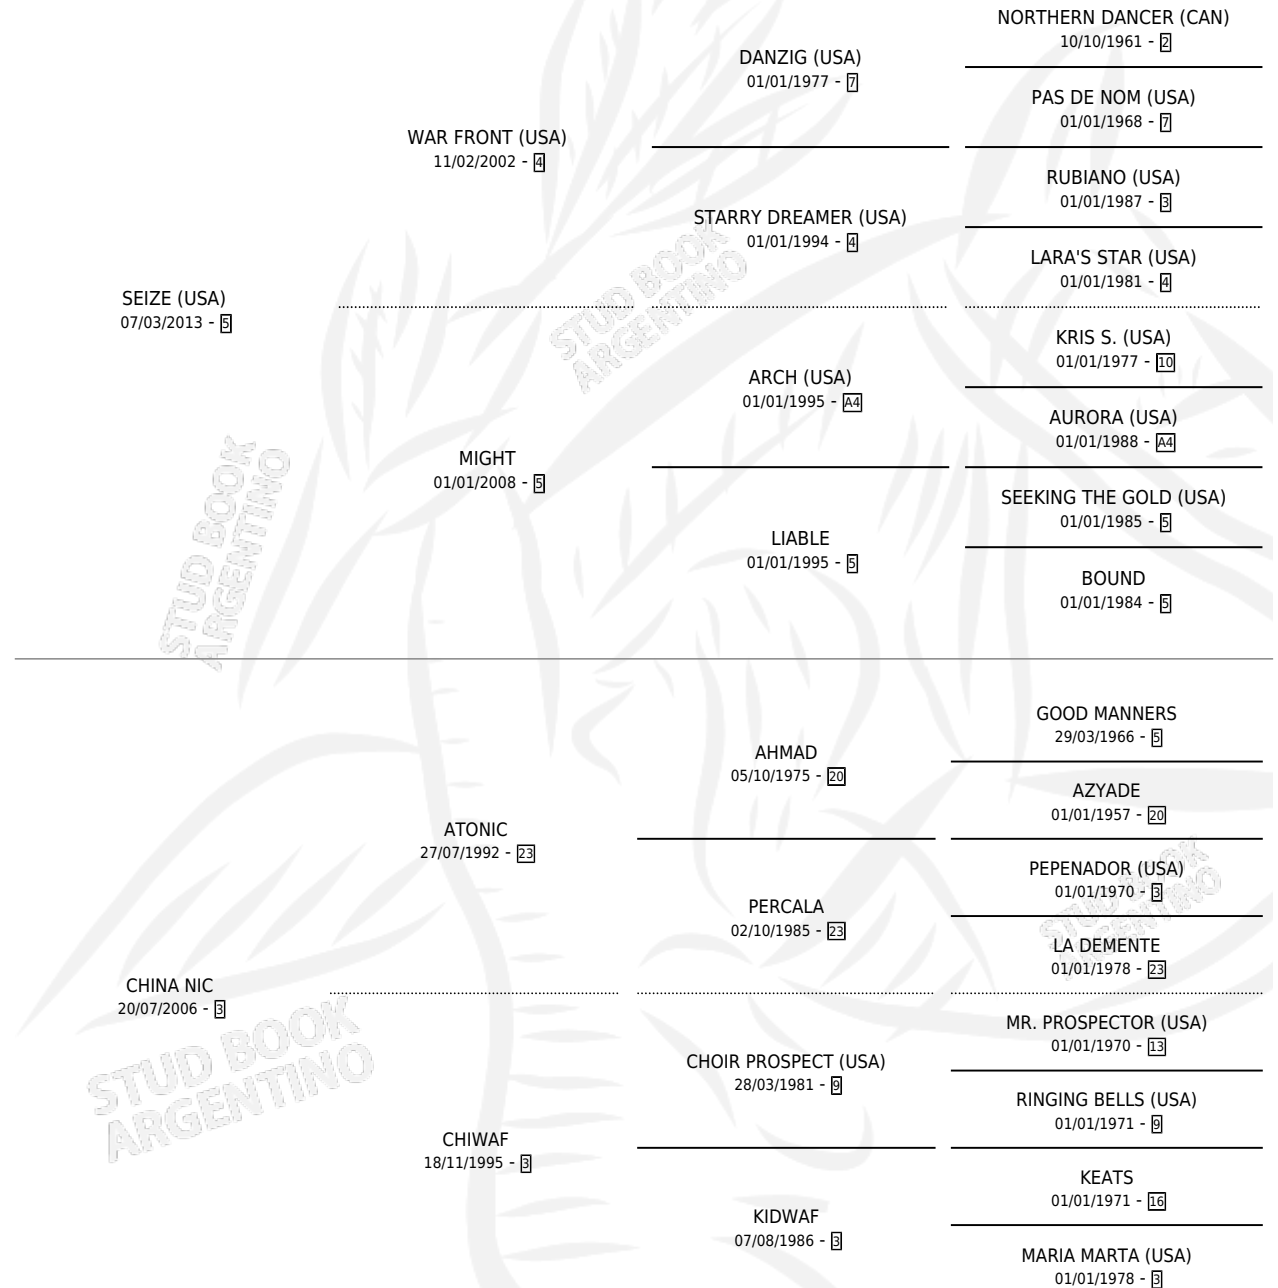

SHERICKA

por SEIZE (USA) y CHINA NIC por ATONIC

Argentina · Hembra · Zaino · SP · 28/07/2021
Familia 3-o · Volumen 44

ESTADO

TIPIFICACIÓN SANGUÍNEA	X
TIPIFICACIÓN POR ADN	✓
PASAPORTE	✓
IDENTIFICACIÓN POR MICROCHIP	✓
REPRODUCTOR	X

Lugar de nacimiento: Alborada

Criador: Alborada

PEDIGREE

CAMPAÑA

Solo carreras oficiales de Argentina

POR EDAD

EDAD	CC	1°	2°	3°	4°	5°	NP	CLC	CLG	CLCG1	CLGG1	IMPORTE	GANANCIA / CC
2 AÑOS	1	1	0	0	0	0	0	0	0	0	0	\$2,050,000	\$2,050,000
3 AÑOS	6	1	3	0	0	0	2	3	0	0	0	\$9,181,300	\$1,530,217
TOTALES	7	2	3	0	0	0	2	3	0	0	0	\$11,231,300	\$1,604,471
%		28.6%	42.9%	0.0%	0.0%	0.0%	28.6%	42.9%	0.0%	0.0%	0.0%		

Ganadora de 2 carreras en La Plata debutando - \$11,231,300, a los 2 y 3 años, incluso 2da Clasico Mexico.

POR DISTANCIA

HIPODROMO	CC	1°	2°	3°	4°	5°	NP	CLC	CLG	CLCG1	CLGG1	IMPORTE
LA PLATA	6	2	2	0	0	0	2	1	0	0	0	\$9,498,800
2100 MTS	1	0	0	0	0	0	1	0	0	0	0	\$307,800
2000 MTS	1	0	1	0	0	0	0	0	0	0	0	\$2,052,000
1600 MTS	3	1	1	0	0	0	1	1	0	0	0	\$5,089,000
1100 MTS	1	1	0	0	0	0	0	0	0	0	0	\$2,050,000
PALERMO	1	0	1	0	0	0	0	0	0	0	0	\$1,732,500
1400 MTS	1	0	1	0	0	0	0	0	0	0	0	\$1,732,500