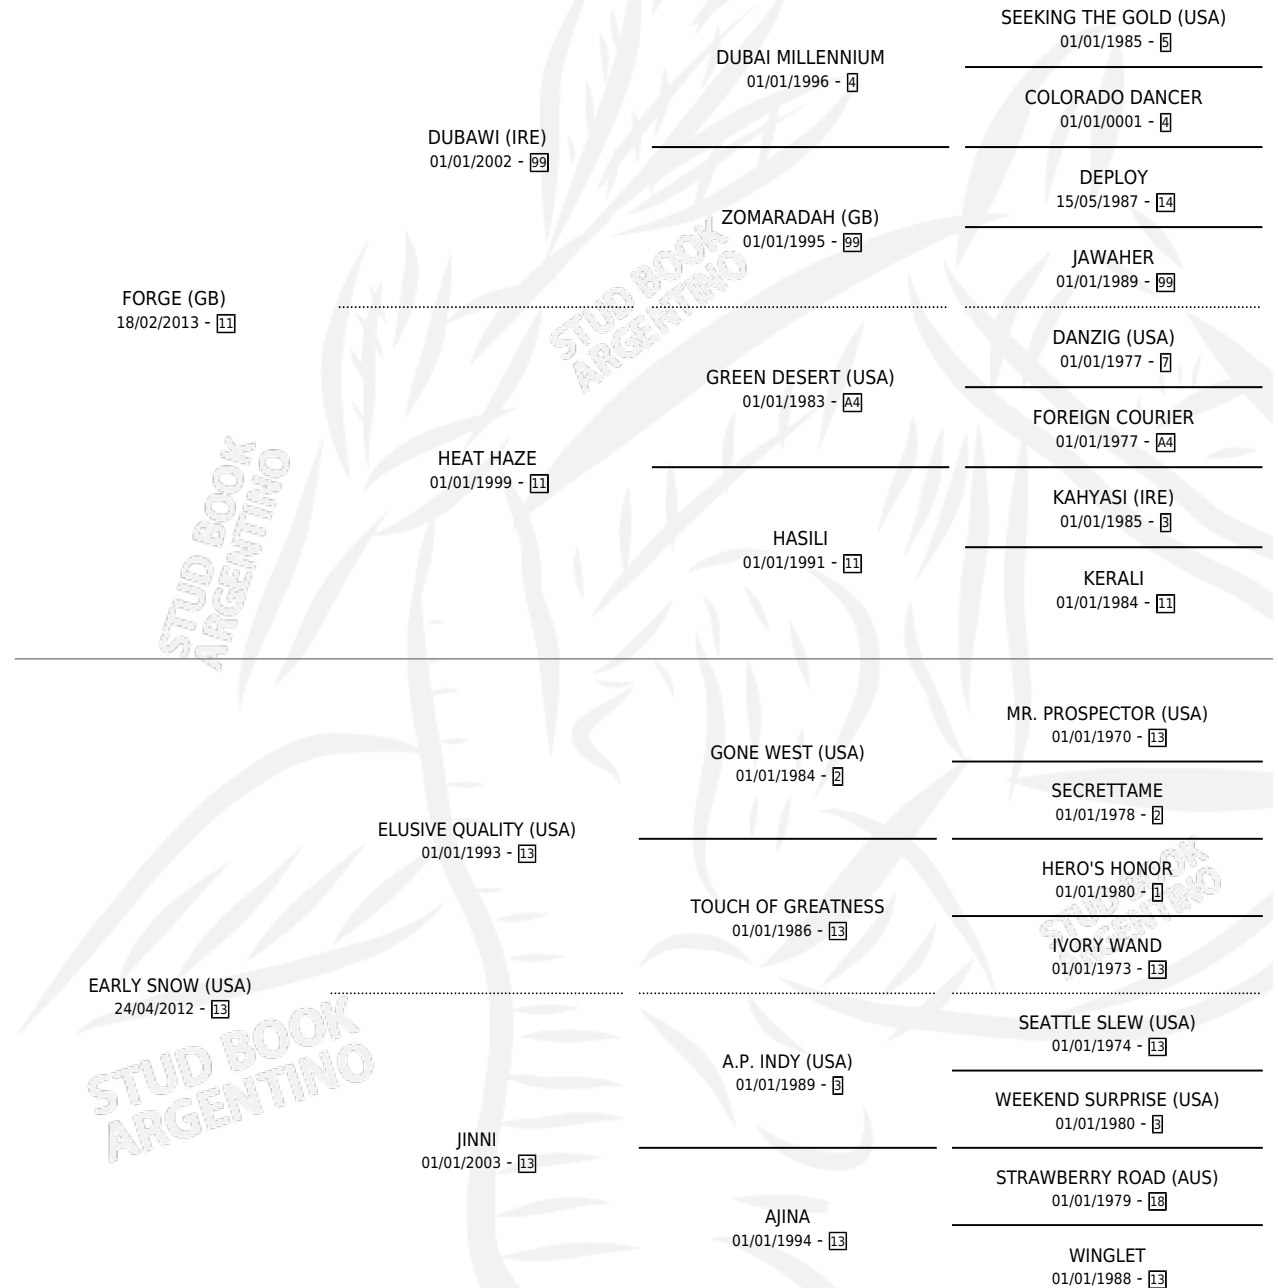

OLVIDATE

por **FORGE (GB)** y **EARLY SNOW (USA)** por **ELUSIVE QUALITY (USA)**

Argentina · Hembra · Zaino · SP · 11/07/2021
Familia 13-c · Volumen 44

ESTADO

TIPIFICACIÓN SANGUÍNEA	X
TIPIFICACIÓN POR ADN	✓
PASAPORTE	✓
IDENTIFICACIÓN POR MICROCHIP	✓
REPRODUCTOR	X

Lugar de nacimiento: Don Arcangel

Criador: Don Arcangel

PEDIGREE

CAMPAÑA

Solo carreras oficiales de Argentina

POR EDAD

EDAD	CC	1°	2°	3°	4°	5°	NP	CLC	CLG	CLCG1	CLGG1	IMPORTE	GANANCIA / CC
2 AÑOS	3	0	0	0	0	0	3	0	0	0	0	\$40,000	\$13,333
TOTALES	3	0	0	0	0	0	3	0	0	0	0	\$40,000	\$13,333
%		0.0%	0.0%	0.0%	0.0%	0.0%	100%	0.0%	0.0%	0.0%	0.0%		