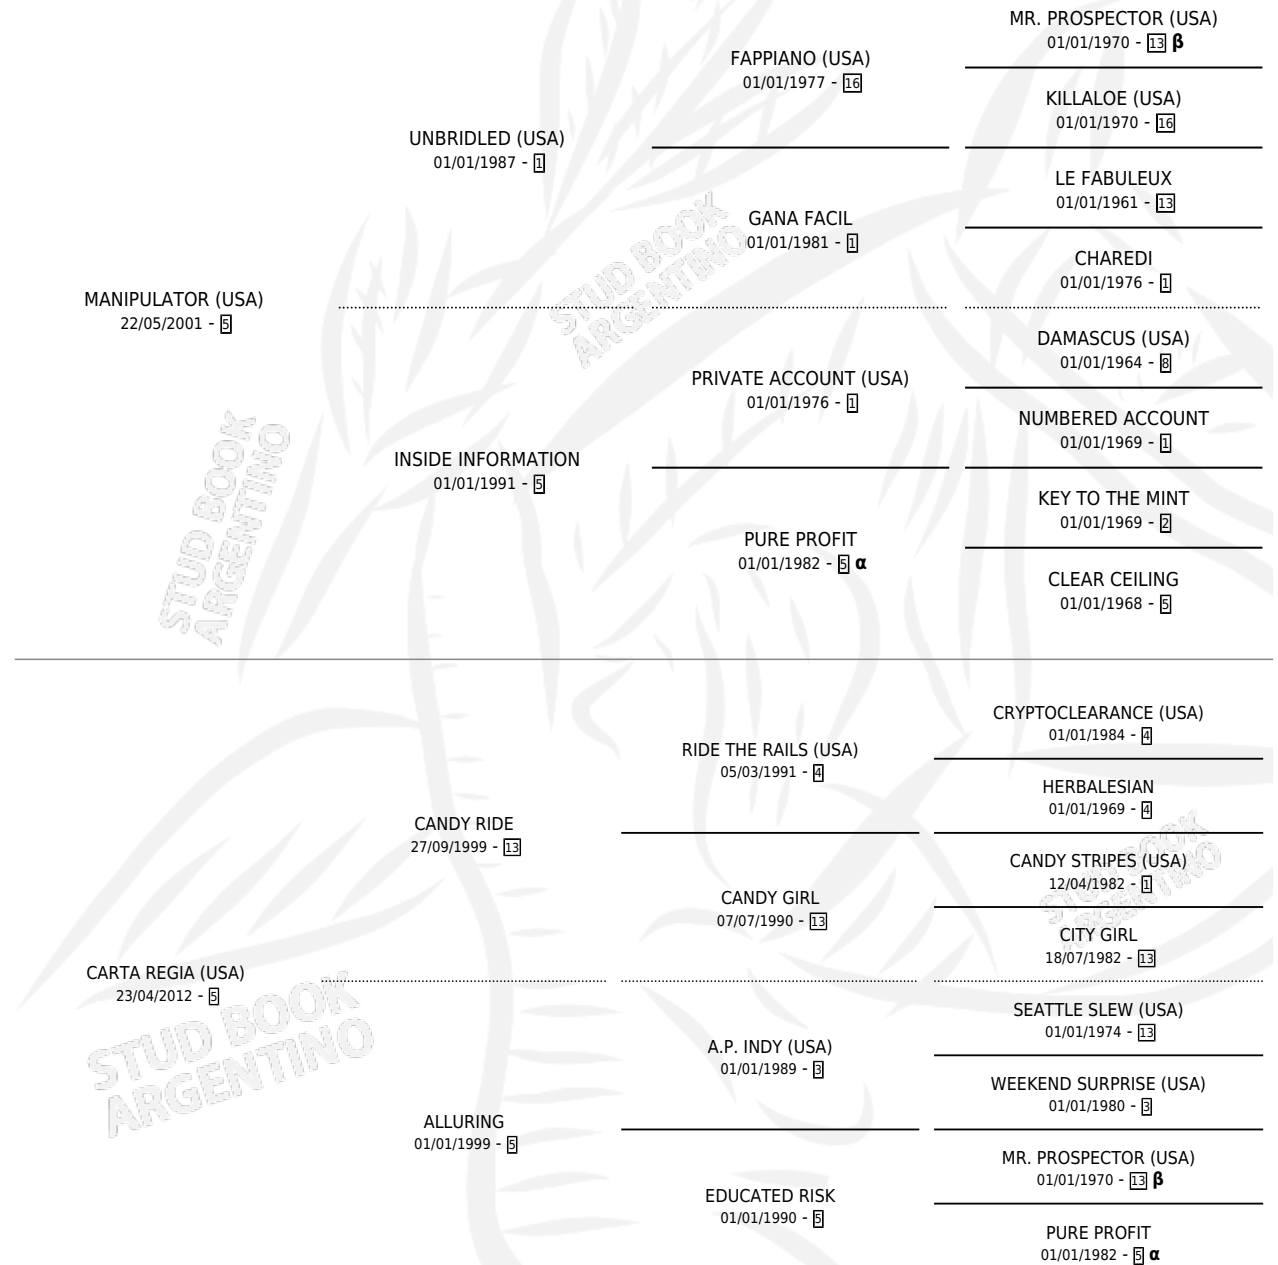

KIRK D

por **MANIPULATOR (USA)** y **CARTA REGIA (USA)** por **CANDY RIDE**

Argentina · Macho · Zaino Colorado · SP · 16/07/2021
Familia 5-f · Volumen 44

ESTADO

TIPIFICACIÓN SANGUÍNEA	X
TIPIFICACIÓN POR ADN	✓
PASAPORTE	✓
IDENTIFICACIÓN POR MICROCHIP	✓
REPRODUCTOR	X

Lugar de nacimiento: Don Arcangel

Criador: Don Arcangel

PEDIGREE

INBREEDING : α,β

CAMPAÑA

Solo carreras oficiales de Argentina

POR EDAD

EDAD	CC	1°	2°	3°	4°	5°	NP	CLC	CLG	CLCG1	CLGG1	IMPORTE	GANANCIA / CC
2 AÑOS	3	0	0	0	0	0	3	0	0	0	0	\$100,000	\$33,333
3 AÑOS	2	0	0	0	0	1	1	1	0	0	0	\$923,800	\$461,900
TOTALES	5	0	0	0	0	1	4	1	0	0	0	\$1,023,800	\$204,760
%		0.0%	0.0%	0.0%	0.0%	20.0%	80.0%	20.0%	0.0%	0.0%	0.0%		

No placés en Palermo y San Isidro en 5 carreras disputadas.

POR DISTANCIA

HIPODROMO	CC	1°	2°	3°	4°	5°	NP	CLC	CLG	CLG1	CLGG1	IMPORTE
PALERMO	3	0	0	0	0	1	2	1	0	0	0	\$1,023,800
1000 MTS	3	0	0	0	0	1	2	1	0	0	0	\$1,023,800
SAN ISIDRO	2	0	0	0	0	0	2	0	0	0	0	\$0
1200 MTS	2	0	0	0	0	0	2	0	0	0	0	\$0