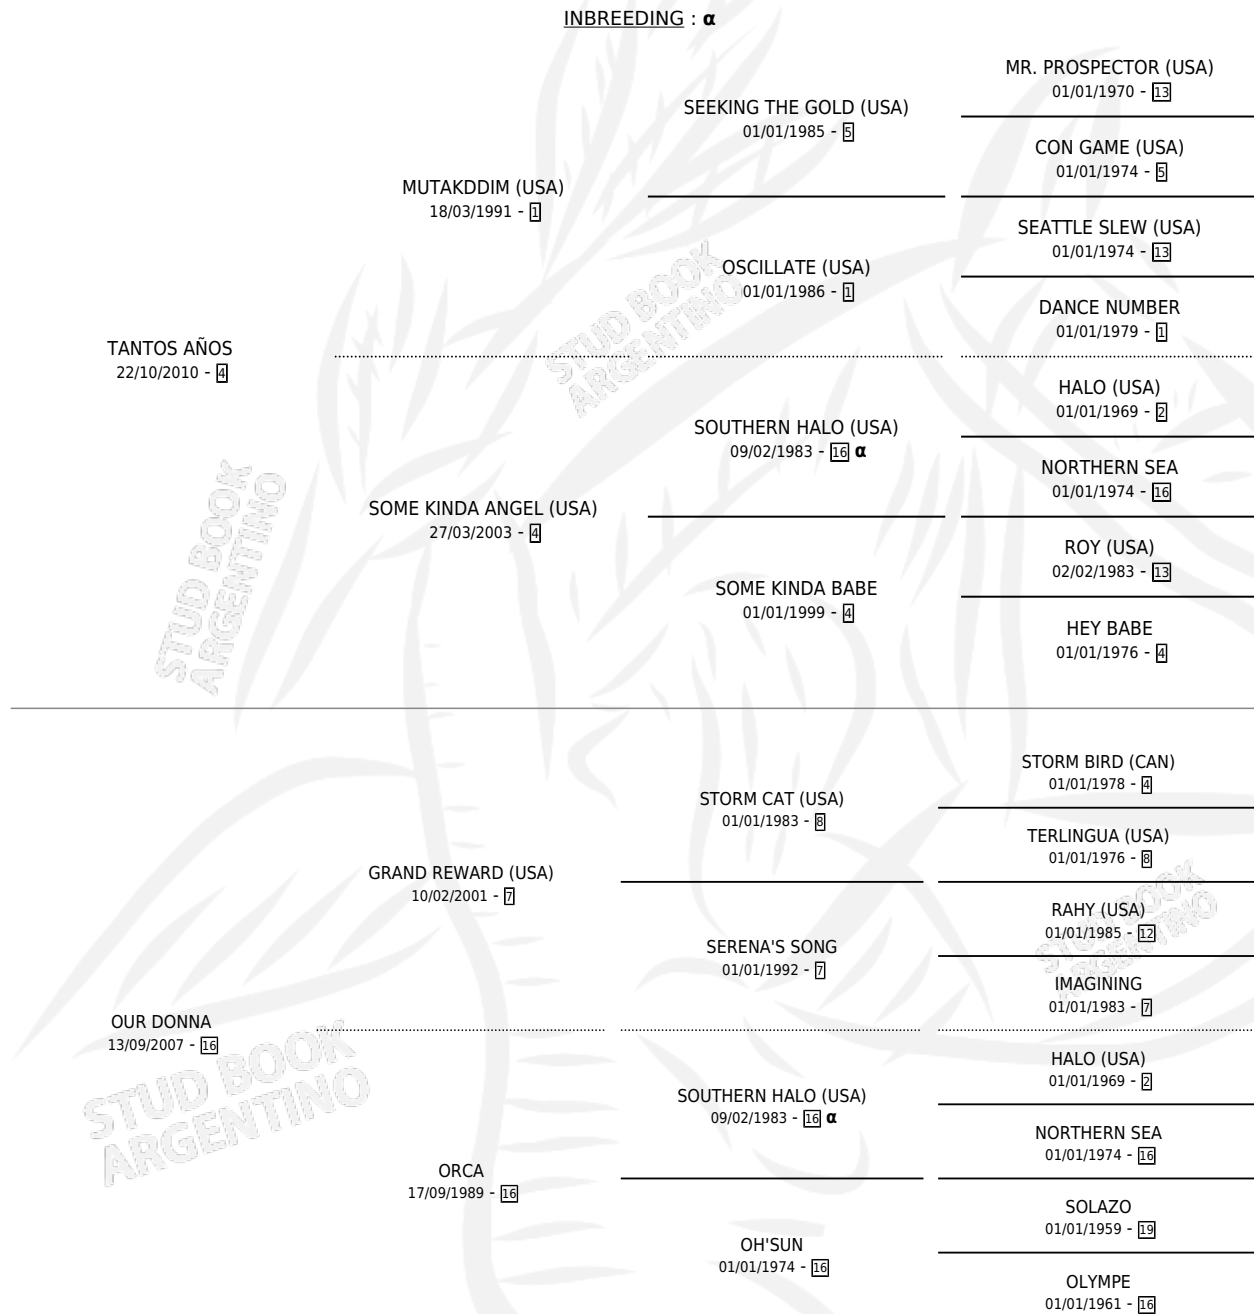

NO TIENE CONTRAS

por **TANTOS AÑOS** y **OUR DONNA** por **GRAND REWARD**
(USA)

Argentina · Macho · Zaino Colorado · SP · 20/07/2021
Familia 16-d · Volumen 44

ESTADO

TIPIFICACIÓN SANGUÍNEA	X
TIPIFICACIÓN POR ADN	✓
PASAPORTE	✓
IDENTIFICACIÓN POR MICROCHIP	✓
REPRODUCTOR	X

Lugar de nacimiento: Don Arcangel

Criador: Don Arcangel

PEDIGREE

INBREEDING : α

CAMPAÑA

Solo carreras oficiales de Argentina

POR EDAD

EDAD	CC	1°	2°	3°	4°	5°	NP	CLC	CLG	CLCG1	CLGG1	IMPORTE	GANANCIA / CC
3 AÑOS	1	0	0	0	1	0	0	0	0	0	0	\$250,000	\$250,000
4 AÑOS	4	0	0	0	1	0	3	0	0	0	0	\$630,400	\$157,600
TOTALES	5	0	0	0	2	0	3	0	0	0	0	\$880,400	\$176,080
%		0.0%	0.0%	0.0%	40.0%	0.0%	60.0%	0.0%	0.0%	0.0%	0.0%		

No placés en Palermo y La Plata en 5 carreras disputadas.

POR DISTANCIA

HIPODROMO	CC	1°	2°	3°	4°	5°	NP	CLC	CLG	CLCG1	CLGG1	IMPORTE
LA PLATA	3	0	0	0	1	0	2	0	0	0	0	\$630,400
1000 MTS	3	0	0	0	1	0	2	0	0	0	0	\$630,400
PALERMO	2	0	0	0	1	0	1	0	0	0	0	\$250,000
1200 MTS	1	0	0	0	0	0	1	0	0	0	0	\$0
1000 MTS	1	0	0	0	1	0	0	0	0	0	0	\$250,000