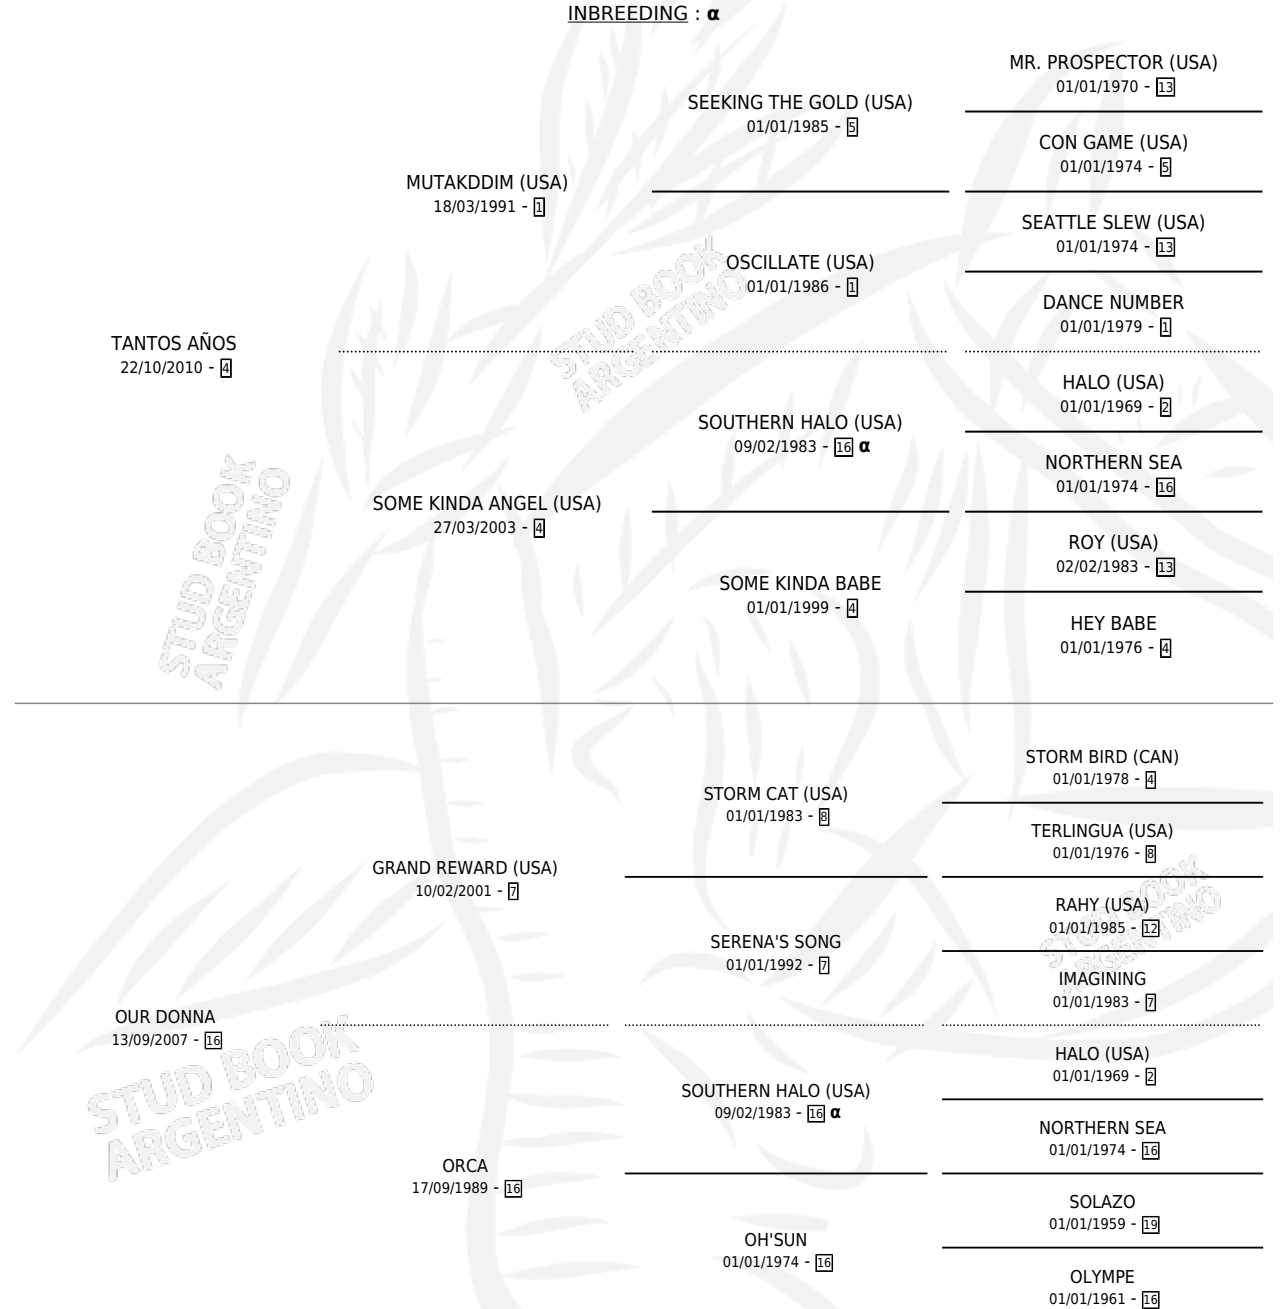

NO TIENE CONTRAS

por **TANTOS AÑOS** y **OUR DONNA** por **GRAND REWARD** (USA)

Argentina · Macho · Zaino Colorado · SP · 20/07/2021
Familia 16-d · Volumen 44

ESTADO

TIPIFICACIÓN SANGUÍNEA	X
TIPIFICACIÓN POR ADN	✓
PASAPORTE	✓
IDENTIFICACIÓN POR MICROCHIP	✓
REPRODUCTOR	X

Lugar de nacimiento: Don Arcangel

Criador: Don Arcangel

PEDIGREE

INBREEDING : α

CAMPAÑA

Solo carreras oficiales de Argentina

POR EDAD

EDAD	CC	1°	2°	3°	4°	5°	NP	CLC	CLG	CLCG1	CLGG1	IMPORTE	GANANCIA / CC
3 AÑOS	1	0	0	0	1	0	0	0	0	0	0	\$250,000	\$250,000
4 AÑOS	4	0	0	0	1	0	3	0	0	0	0	\$630,400	\$157,600
TOTALES	5	0	0	0	2	0	3	0	0	0	0	\$880,400	\$176,080
%		0.0%	0.0%	0.0%	40.0%	0.0%	60.0%	0.0%	0.0%	0.0%	0.0%		