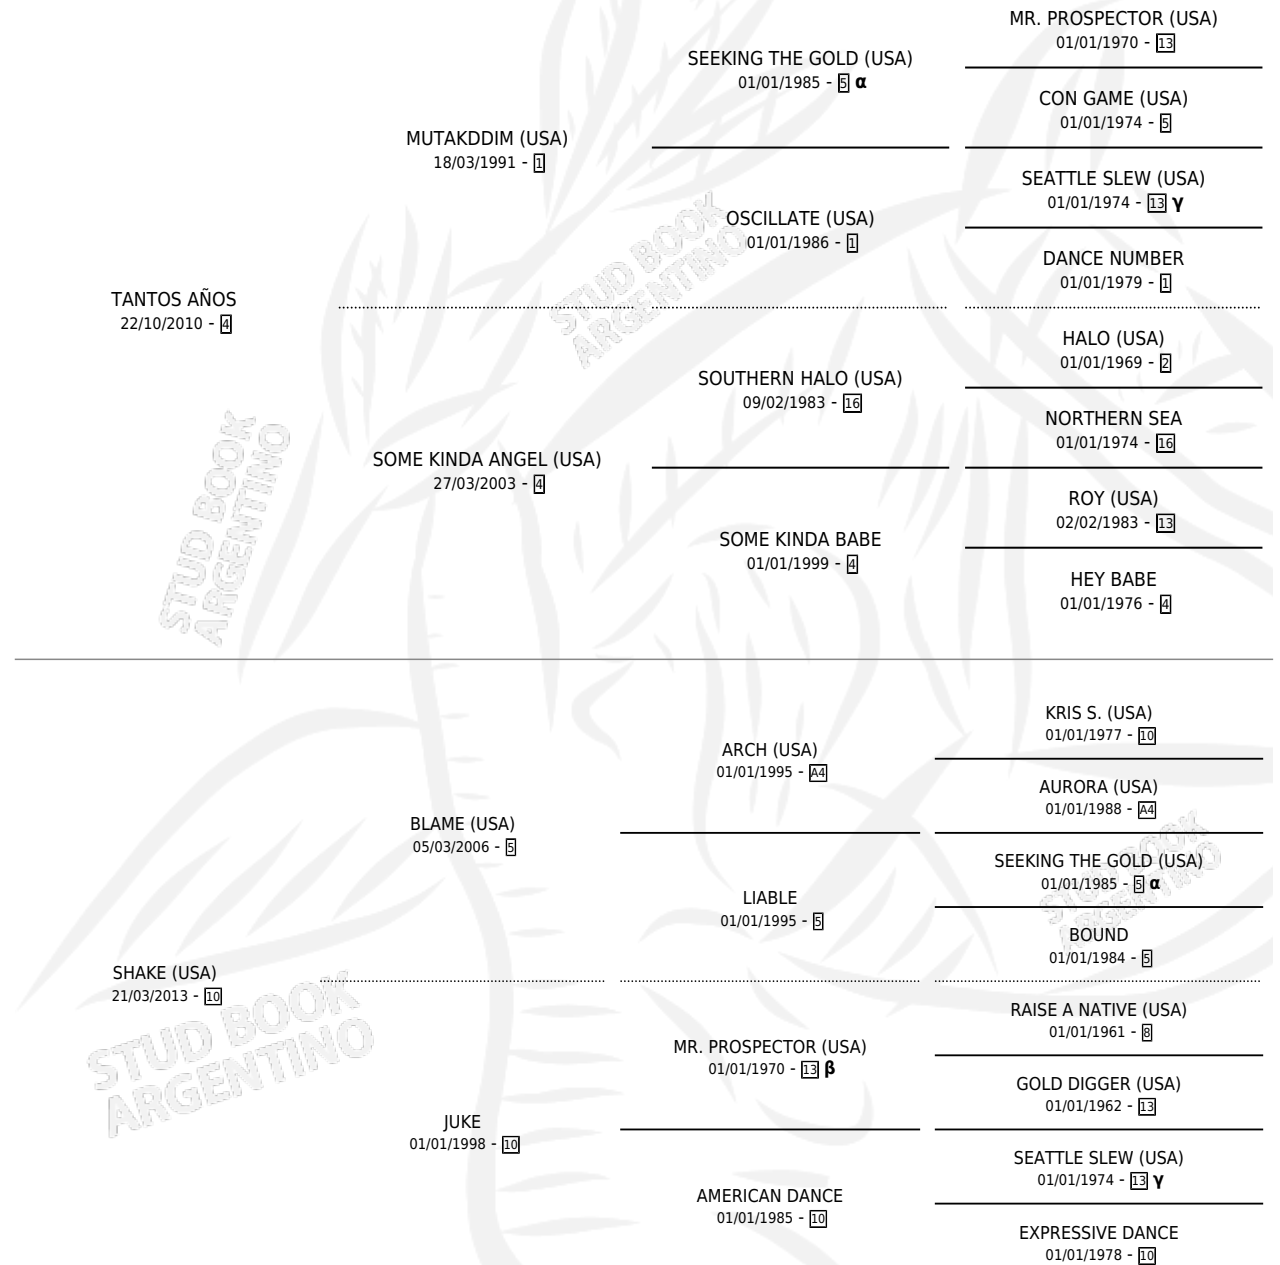

MIS PADRES

por **TANTOS AÑOS** y **SHAKE (USA)** por **BLAME (USA)**

Argentina · Macho · Zaino Colorado · SP · 01/08/2021
Familia 10-a · Volumen 44

ESTADO

TIPIFICACIÓN SANGUÍNEA	X
TIPIFICACIÓN POR ADN	✓
PASAPORTE	✓
IDENTIFICACIÓN POR MICROCHIP	✓
REPRODUCTOR	X

Lugar de nacimiento: Don Arcangel

Criador: Don Arcangel

PEDIGREE

INBREEDING : **α,β,γ**

CAMPAÑA

Solo carreras oficiales de Argentina

POR EDAD

EDAD	CC	1°	2°	3°	4°	5°	NP	CLC	CLG	CLCG1	CLGG1	IMPORTE	GANANCIA / CC
2 AÑOS	3	0	2	0	0	0	1	0	0	0	0	\$1,750,000	\$583,333
3 AÑOS	4	2	0	0	0	0	2	1	0	1	0	\$8,150,000	\$2,037,500
4 AÑOS	5	1	1	1	1	1	0	0	0	0	0	\$6,907,000	\$1,381,400
TOTALES	12	3	3	1	1	1	3	1	0	1	0	\$16,807,000	\$1,400,583
%		25.0%	25.0%	8.3%	8.3%	8.3%	25.0%	8.3%	0.0%	100%	0.0%		

Ganador de 3 carreras en San Isidro y Palermo - \$16,807,000, a los 3 y 4 años.

POR DISTANCIA

HIPODROMO	CC	1°	2°	3°	4°	5°	NP	CLC	CLG	CLCG1	CLGG1	IMPORTE
SAN ISIDRO	8	1	3	1	1	0	2	1	0	1	0	\$8,532,000
1100 MTS	1	0	1	0	0	0	0	0	0	0	0	\$1,540,000
1000 MTS	4	1	1	0	1	0	1	0	0	0	0	\$5,341,000
1200 MTS	2	0	1	1	0	0	0	0	0	0	0	\$1,651,000
1600 MTS	1	0	0	0	0	0	1	1	0	1	0	\$0
PALERMO	4	2	0	0	0	1	1	0	0	0	0	\$8,275,000
1200 MTS	3	1	0	0	0	1	1	0	0	0	0	\$3,875,000
1400 MTS	1	1	0	0	0	0	0	0	0	0	0	\$4,400,000