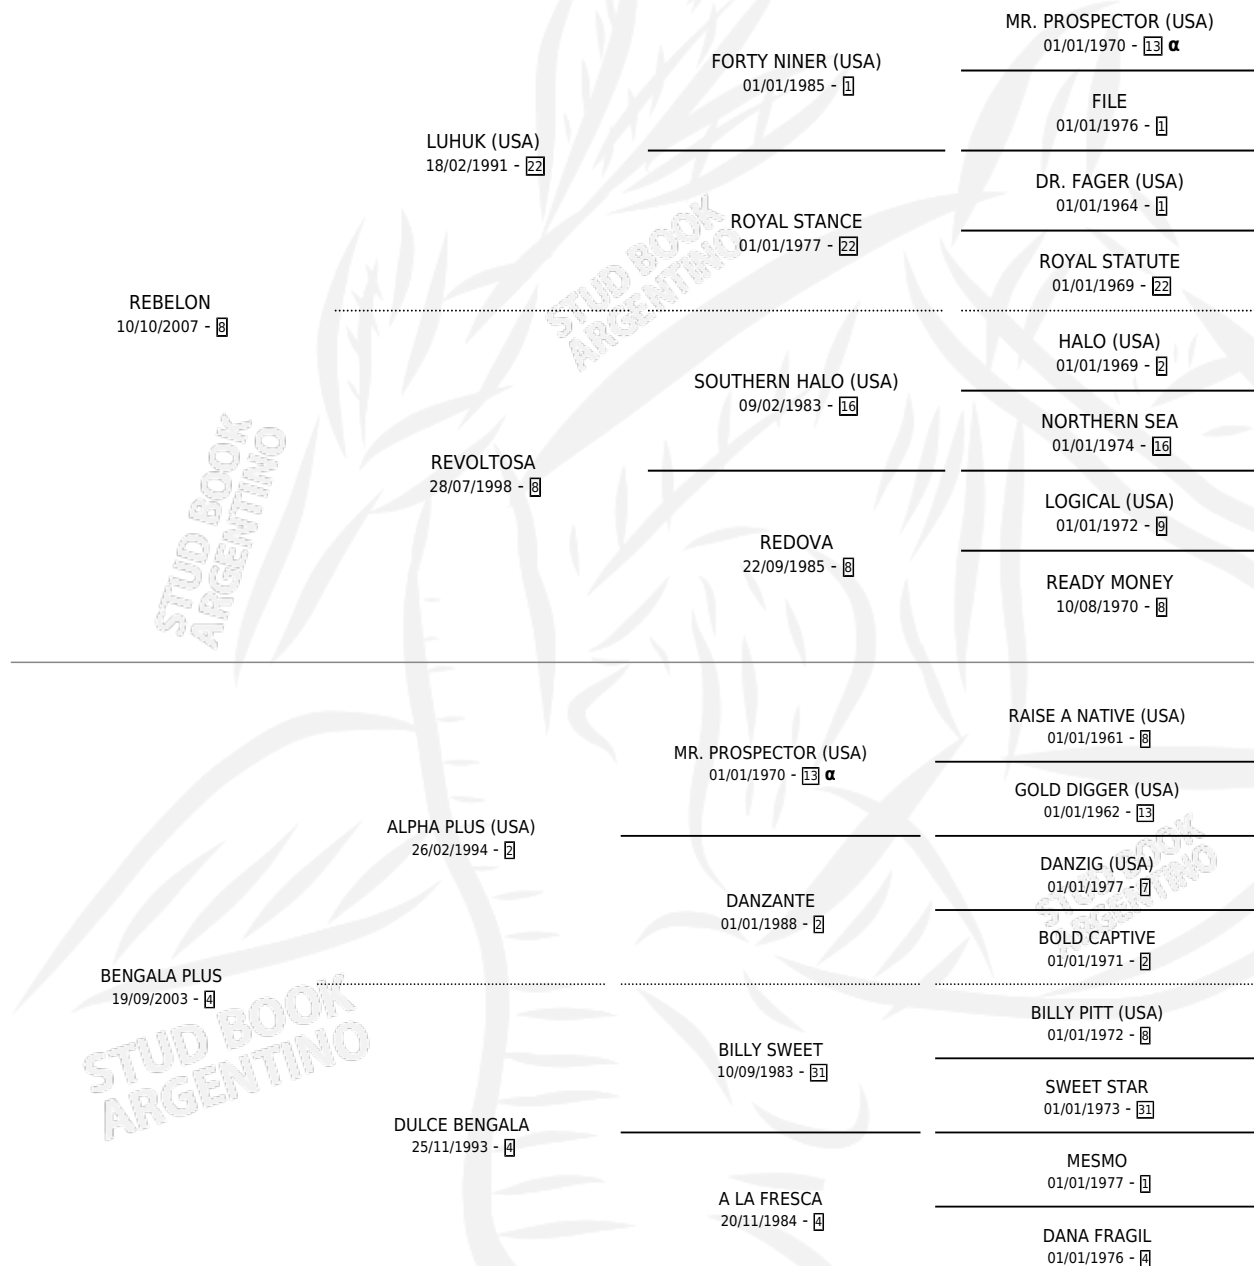

PLUS REBELONA

por REBELON y BENGALA PLUS por ALPHA PLUS (USA)

Argentina · Hembra · Zaino · SP · 15/07/2021
Familia 4-b · Volumen 44

ESTADO

TIPIFICACIÓN SANGUÍNEA	X
TIPIFICACIÓN POR ADN	X
PASAPORTE	X
IDENTIFICACIÓN POR MICROCHIP	X
REPRODUCTOR	X

Lugar de nacimiento: Campo particular

Criador: Diaz Tomas Eduardo

PEDIGREE

INBREEDING : α

PLUS REBELONA

Datos oficiales del Stud Book Argentino

Documento generado el 10/05/2026

studbook.org.ar