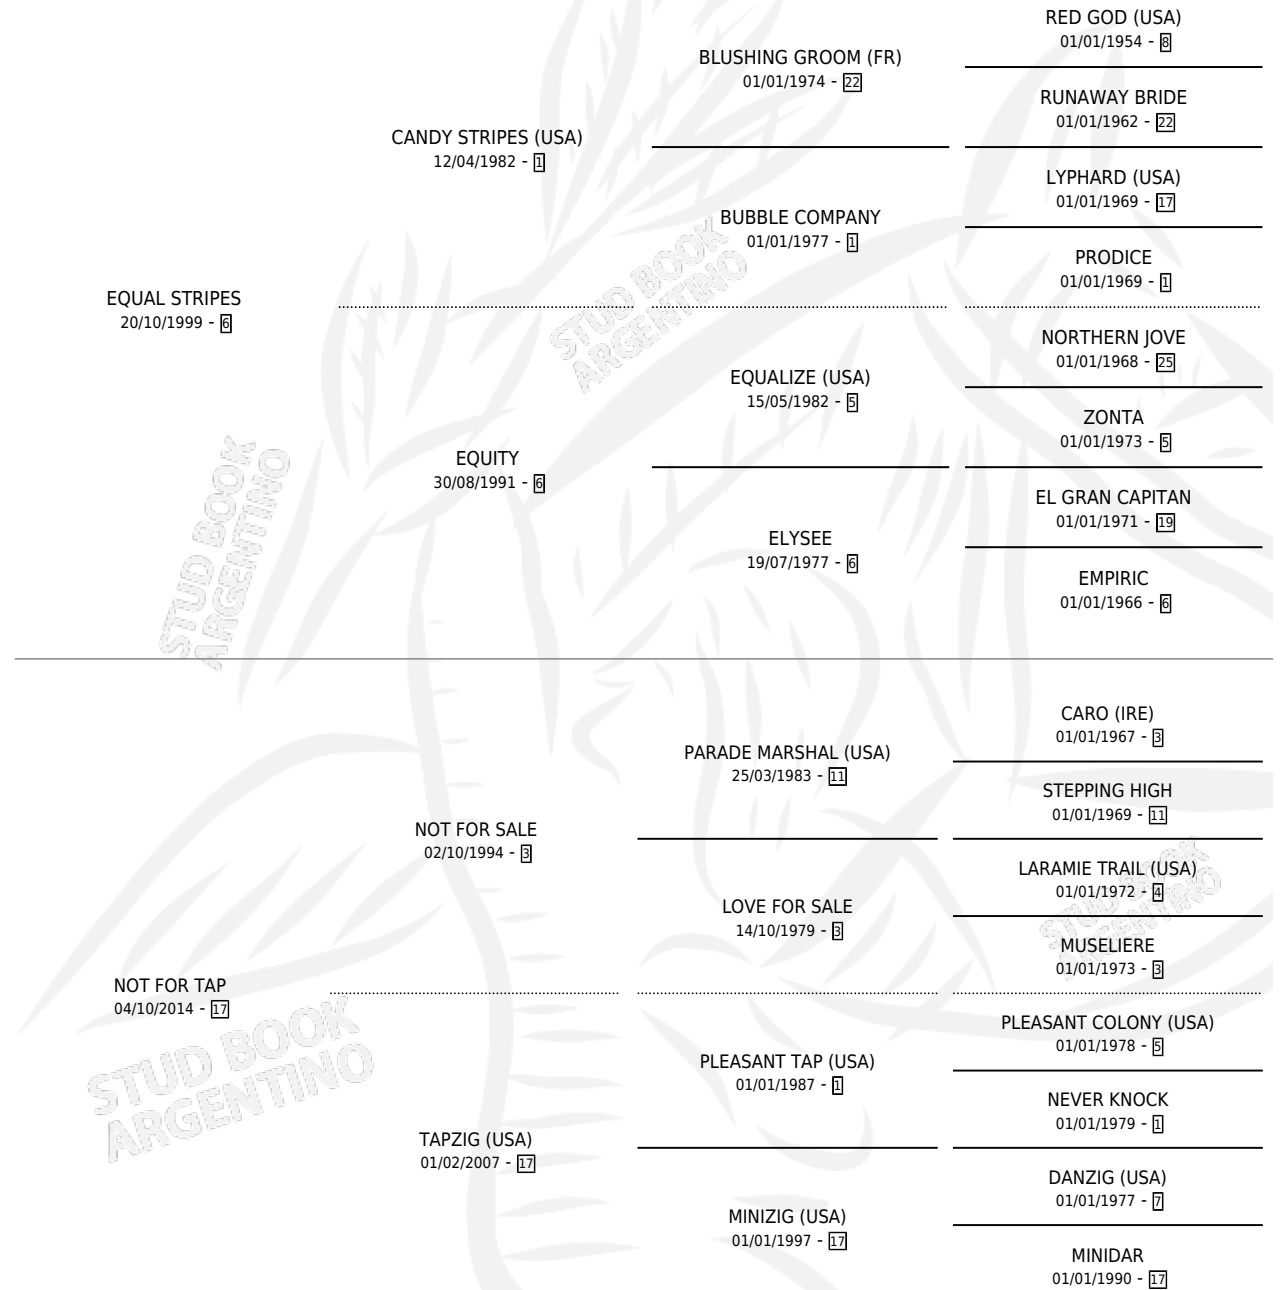

NUEVA NAVE

por EQUAL STRIPES y NOT FOR TAP por NOT FOR SALE

Argentina · Hembra · Zaino · SP · 26/07/2021
Familia 17-b · Volumen 44

ESTADO

TIPIFICACIÓN SANGUÍNEA	X
TIPIFICACIÓN POR ADN	✓
PASAPORTE	X
IDENTIFICACIÓN POR MICROCHIP	✓
REPRODUCTOR	X

Lugar de nacimiento: El Turf

Criador: El Turf

PEDIGREE

NUEVA NAVE

Datos oficiales del Stud Book Argentino

Documento generado el 07/05/2026

studbook.org.ar