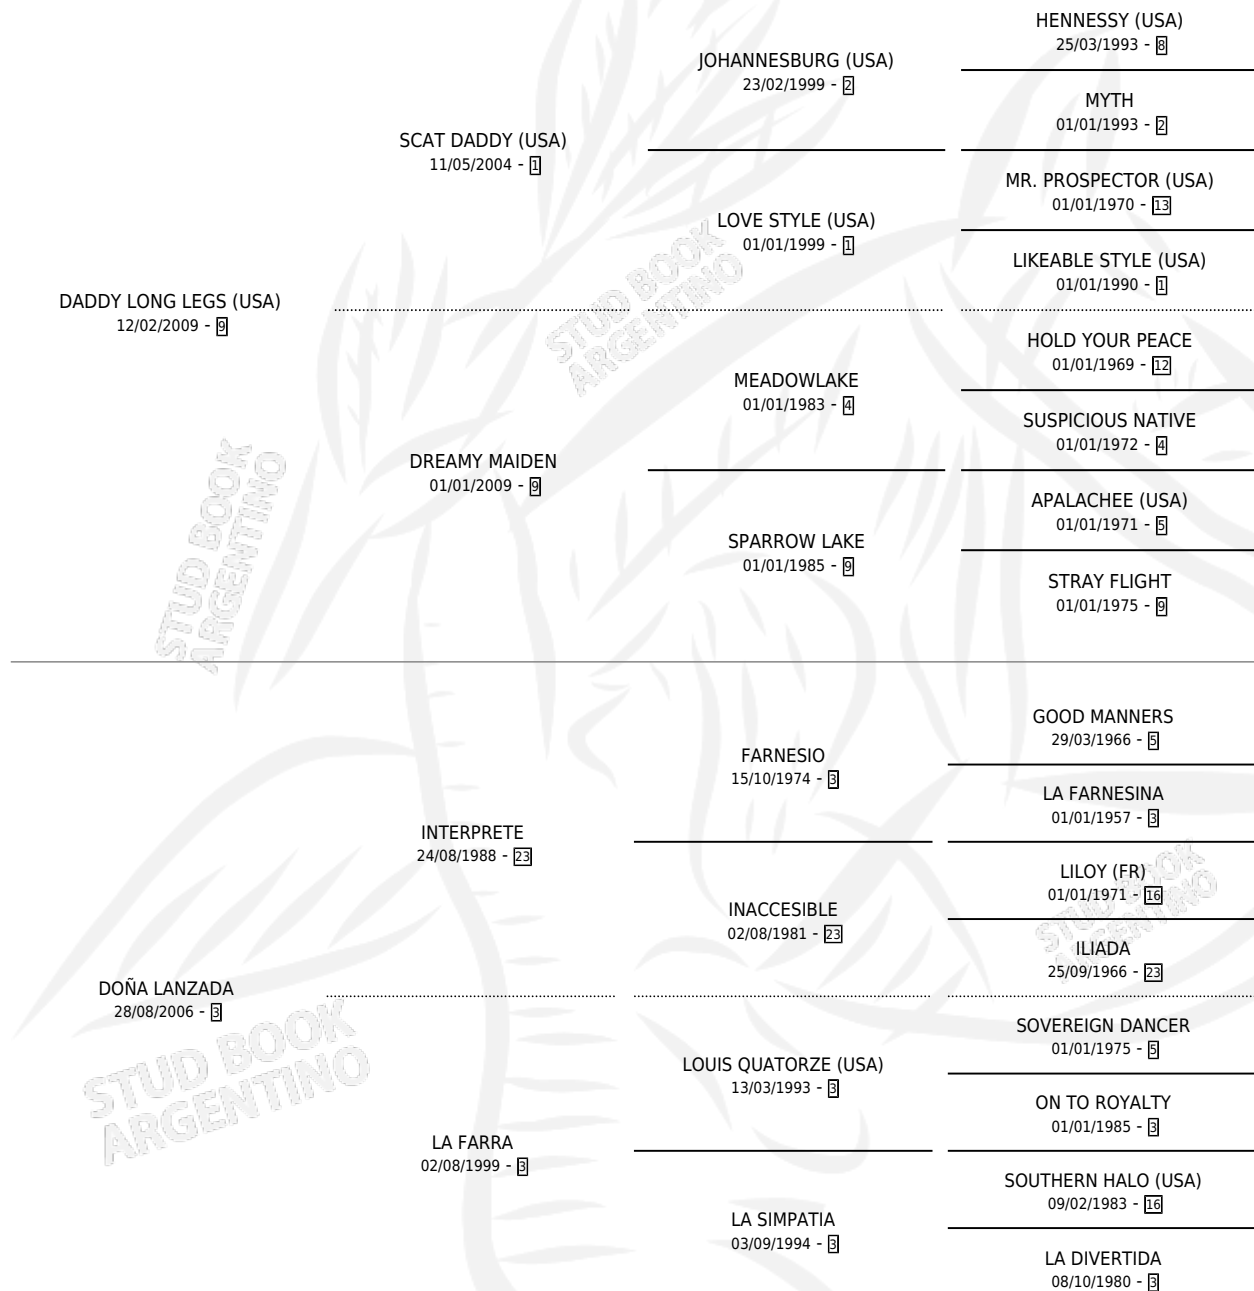

DON ZAFIRO

por DADDY LONG LEGS (USA) y DOÑA LANZADA por INTERPRETE

Argentina · Macho · Zaino · SP · 01/08/2021
Familia 3-h · Volumen 44

ESTADO

| | |
|------------------------------|---|
| TIPIFICACIÓN SANGUÍNEA | X |
| TIPIFICACIÓN POR ADN | ✓ |
| PASAPORTE | ✓ |
| IDENTIFICACIÓN POR MICROCHIP | ✓ |
| REPRODUCTOR | X |

Lugar de nacimiento: San Benito

Criador: San Benito

PEDIGREE

DON ZAFIRO

Datos oficiales del Stud Book Argentino

Documento generado el 07/05/2026

studbook.org.ar