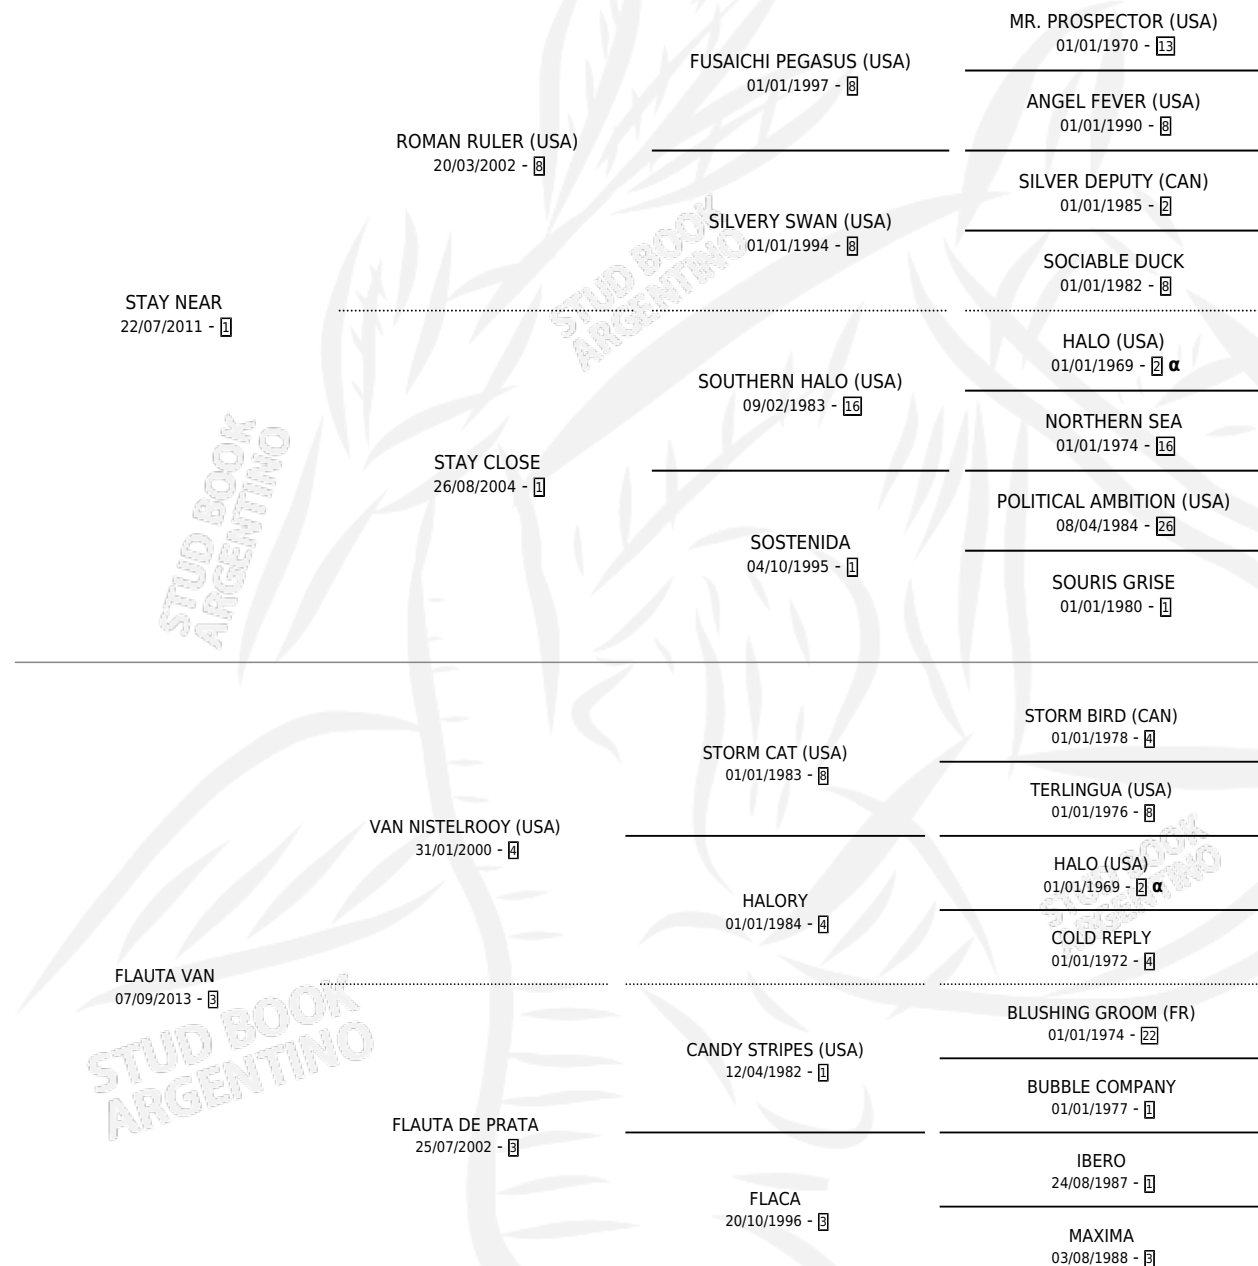

VAN NEAR

por **STAY NEAR** y **FLAUTA VAN** por **VAN NISTELROOY**
(USA)

Argentina · Macho · Alazan · SP · 05/08/2021
Familia 3-b · Volumen 44

ESTADO

TIPIFICACIÓN SANGUÍNEA	X
TIPIFICACIÓN POR ADN	✓
PASAPORTE	✓
IDENTIFICACIÓN POR MICROCHIP	✓
REPRODUCTOR	X

Lugar de nacimiento: El Cardenal
Criador: El Cardenal

PEDIGREE

INBREEDING : α

CAMPAÑA

Solo carreras oficiales de Argentina

POR EDAD

EDAD	CC	1°	2°	3°	4°	5°	NP	CLC	CLG	CLCG1	CLGG1	IMPORTE	GANANCIA / CC
2 AÑOS	1	0	0	0	0	0	1	0	0	0	0	\$0	\$0
3 AÑOS	7	0	0	1	1	1	4	0	0	0	0	\$1,382,500	\$197,500
4 AÑOS	6	0	1	1	2	0	2	0	0	0	0	\$2,917,000	\$486,167
TOTALES	14	0	1	2	3	1	7	0	0	0	0	\$4,299,500	\$307,107
%		0.0%	7.1%	14.3%	21.4%	7.1%	50.0%	0.0%	0.0%	0.0%	0.0%		

Placés en San Isidro y Palermo en 14 carreras disputadas.

POR DISTANCIA

HIPODROMO	CC	1°	2°	3°	4°	5°	NP	CLC	CLG	CLCG1	CLGG1	IMPORTE
SAN ISIDRO	10	0	1	1	2	1	5	0	0	0	0	\$3,064,500
1000 MTS	5	0	1	1	2	0	1	0	0	0	0	\$2,769,000
1100 MTS	2	0	0	0	0	1	1	0	0	0	0	\$295,500
1200 MTS	2	0	0	0	0	0	2	0	0	0	0	\$0
1400 MTS	1	0	0	0	0	0	1	0	0	0	0	\$0
PALERMO	4	0	0	1	1	0	2	0	0	0	0	\$1,235,000
1000 MTS	4	0	0	1	1	0	2	0	0	0	0	\$1,235,000