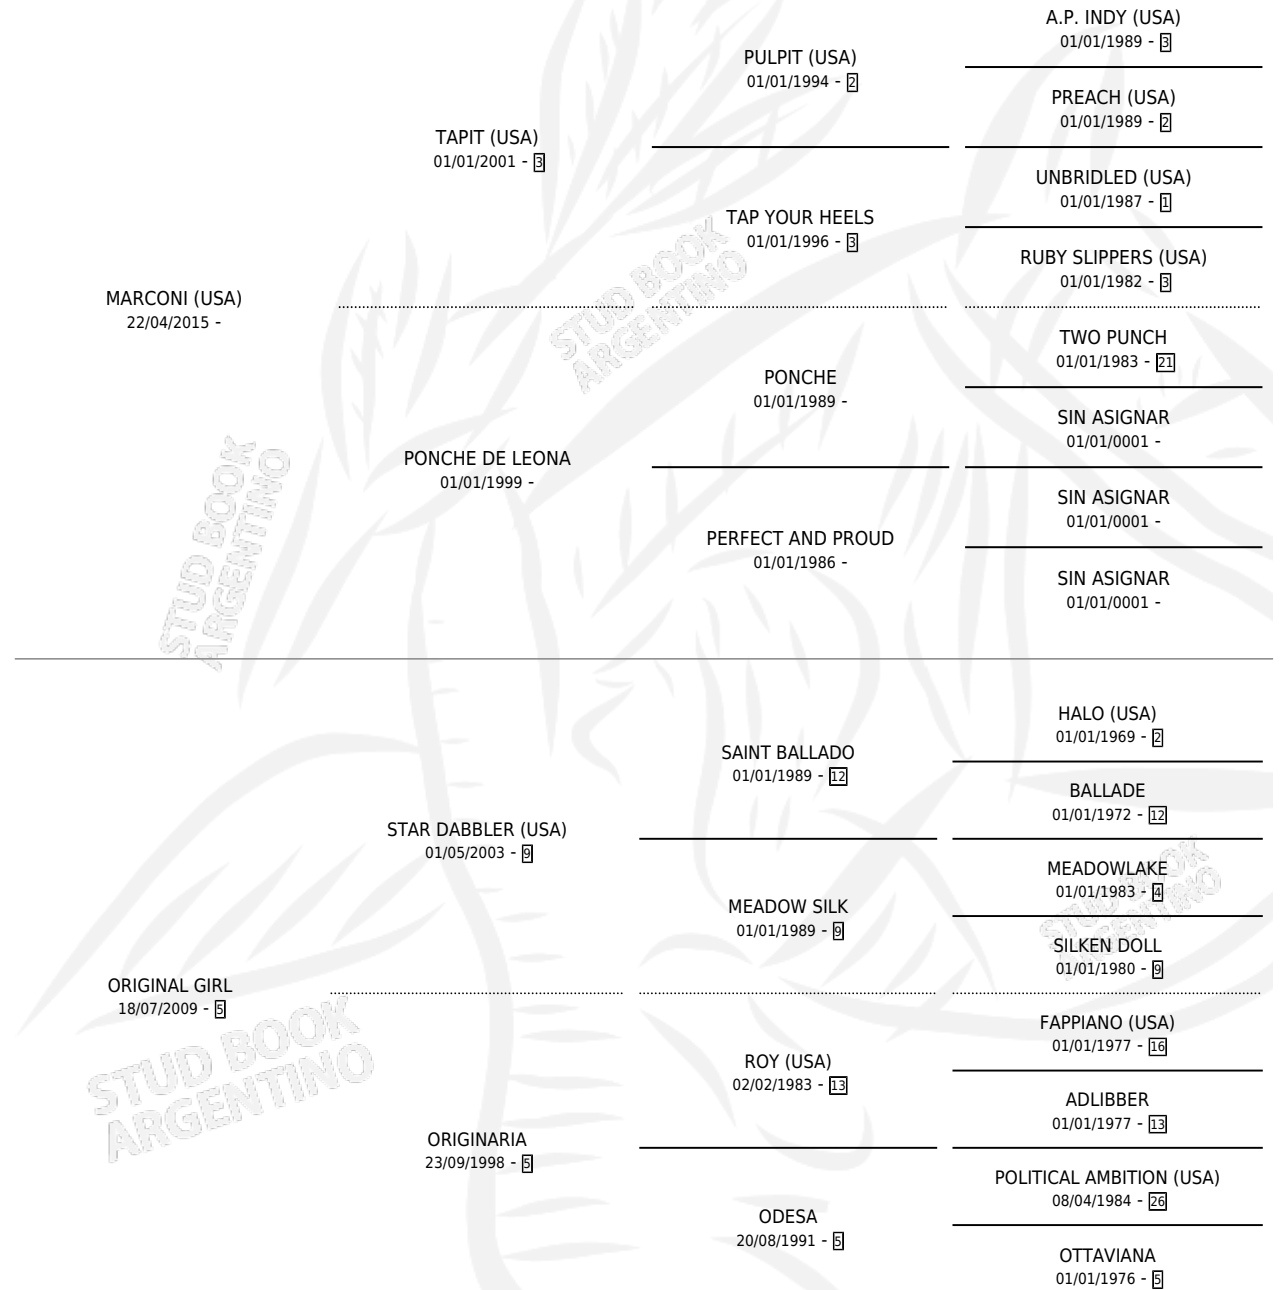

CONI GIRL

por **MARCONI (USA)** y **ORIGINAL GIRL** por **STAR DABBLER (USA)**

Argentina · Hembra · Tordillo · SP · 30/07/2021
Familia 5-h · Volumen 44

ESTADO

TIPIFICACIÓN SANGUÍNEA	X
TIPIFICACIÓN POR ADN	✓
PASAPORTE	✓
IDENTIFICACIÓN POR MICROCHIP	✓
REPRODUCTOR	✓

Lugar de nacimiento: La Generacion

Criador: La Generacion

PEDIGREE

CAMPAÑA

Solo carreras oficiales de Argentina

POR EDAD

EDAD	CC	1°	2°	3°	4°	5°	NP	CLC	CLG	CLCG1	CLGG1	IMPORTE	GANANCIA / CC
3 AÑOS	5	0	0	1	0	1	3	0	0	0	0	\$606,242	\$121,248
4 AÑOS	1	0	0	0	0	1	0	0	0	0	0	\$0	\$0
TOTALES	6	0	0	1	0	2	3	0	0	0	0	\$606,242	\$101,040
%		0.0%	0.0%	16.7%	0.0%	33.3%	50.0%	0.0%	0.0%	0.0%	0.0%		