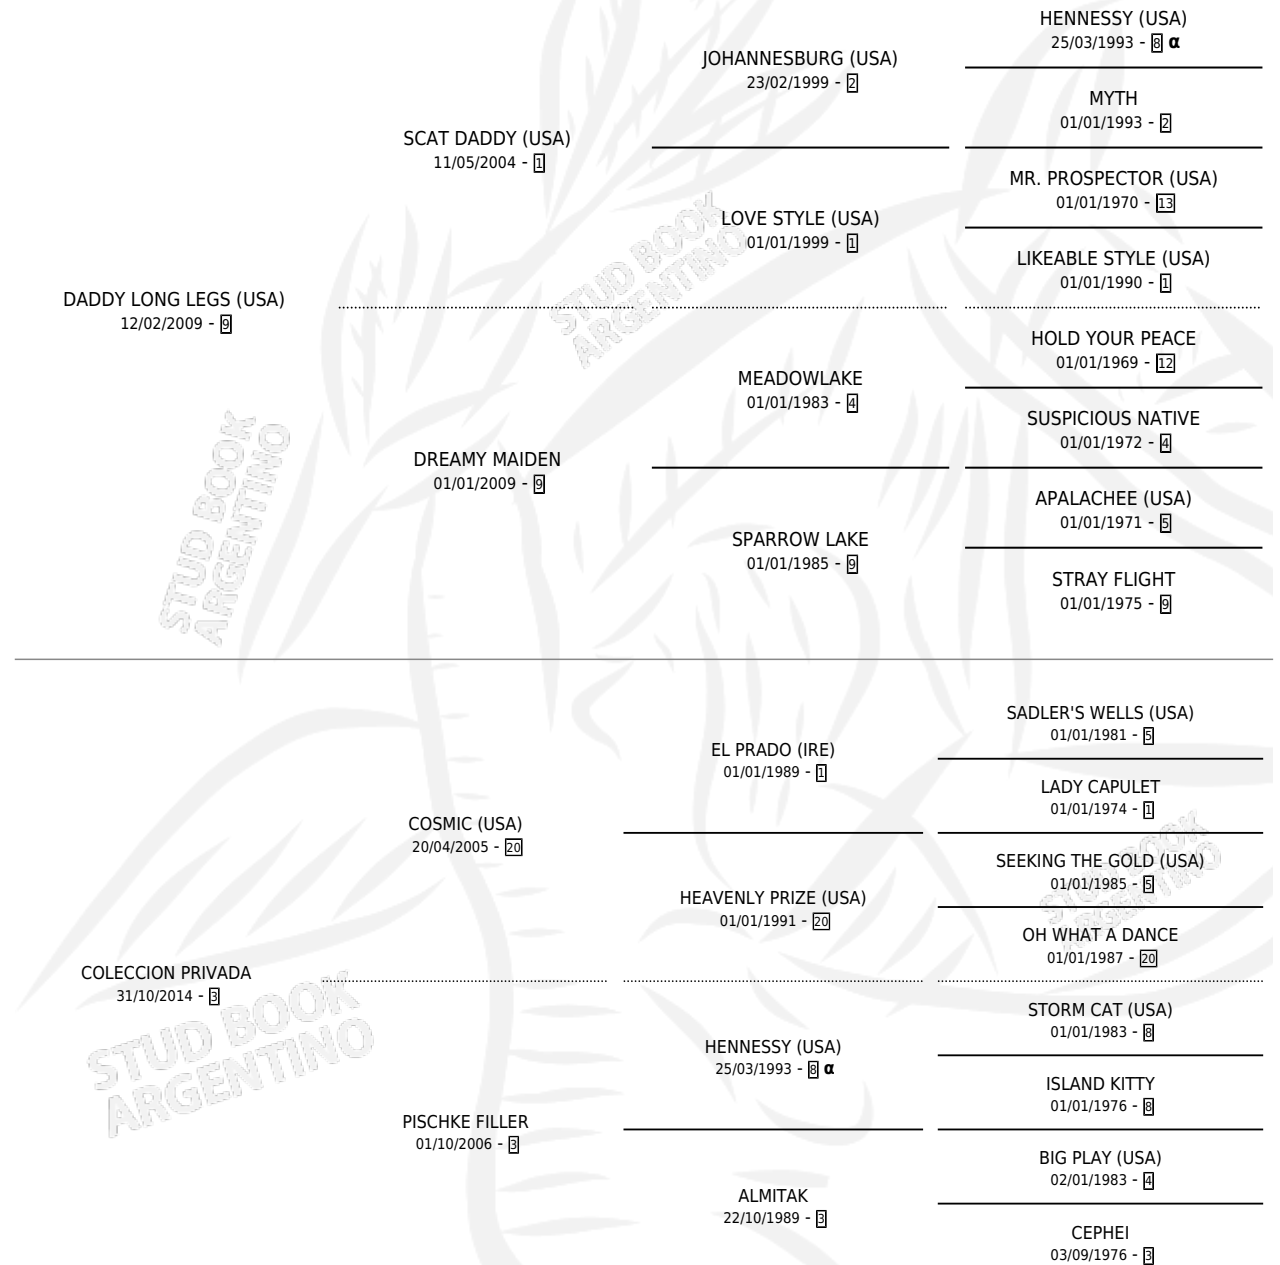

CARTA CANCION

por **DADDY LONG LEGS (USA)** y **COLECCION PRIVADA** por **COSMIC (USA)**

Argentina · Hembra · Alazan · SP · 17/07/2021
Familia 3-o · Volumen 44

ESTADO

TIPIFICACIÓN SANGUÍNEA	X
TIPIFICACIÓN POR ADN	✓
PASAPORTE	✓
IDENTIFICACIÓN POR MICROCHIP	✓
REPRODUCTOR	X

Lugar de nacimiento: Rancho Lujan
Criador: Aladro Benjamin

PEDIGREE

INBREEDING : α

CAMPAÑA

Solo carreras oficiales de Argentina

POR EDAD

EDAD	CC	1°	2°	3°	4°	5°	NP	CLC	CLG	CLCG1	CLGG1	IMPORTE	GANANCIA / CC
3 AÑOS	3	0	0	0	2	0	1	0	0	0	0	\$1,043,000	\$347,667
4 AÑOS	7	0	1	0	2	2	2	0	0	0	0	\$3,143,700	\$449,100
TOTALES	10	0	1	0	4	2	3	0	0	0	0	\$4,186,700	\$418,670
%		0.0%	10.0%	0.0%	40.0%	20.0%	30.0%	0.0%	0.0%	0.0%	0.0%		

Placés en La Plata en 10 carreras disputadas.

POR DISTANCIA

HIPODROMO	CC	1°	2°	3°	4°	5°	NP	CLC	CLG	CLCG1	CLGG1	IMPORTE
LA PLATA	9	0	1	0	4	2	2	0	0	0	0	\$4,186,700
1600 MTS	4	0	0	0	2	1	1	0	0	0	0	\$1,355,300
1500 MTS	2	0	0	0	1	0	1	0	0	0	0	\$521,500
1400 MTS	3	0	1	0	1	1	0	0	0	0	0	\$2,309,900
SAN ISIDRO	1	0	0	0	0	0	1	0	0	0	0	\$0
1200 MTS	1	0	0	0	0	0	1	0	0	0	0	\$0