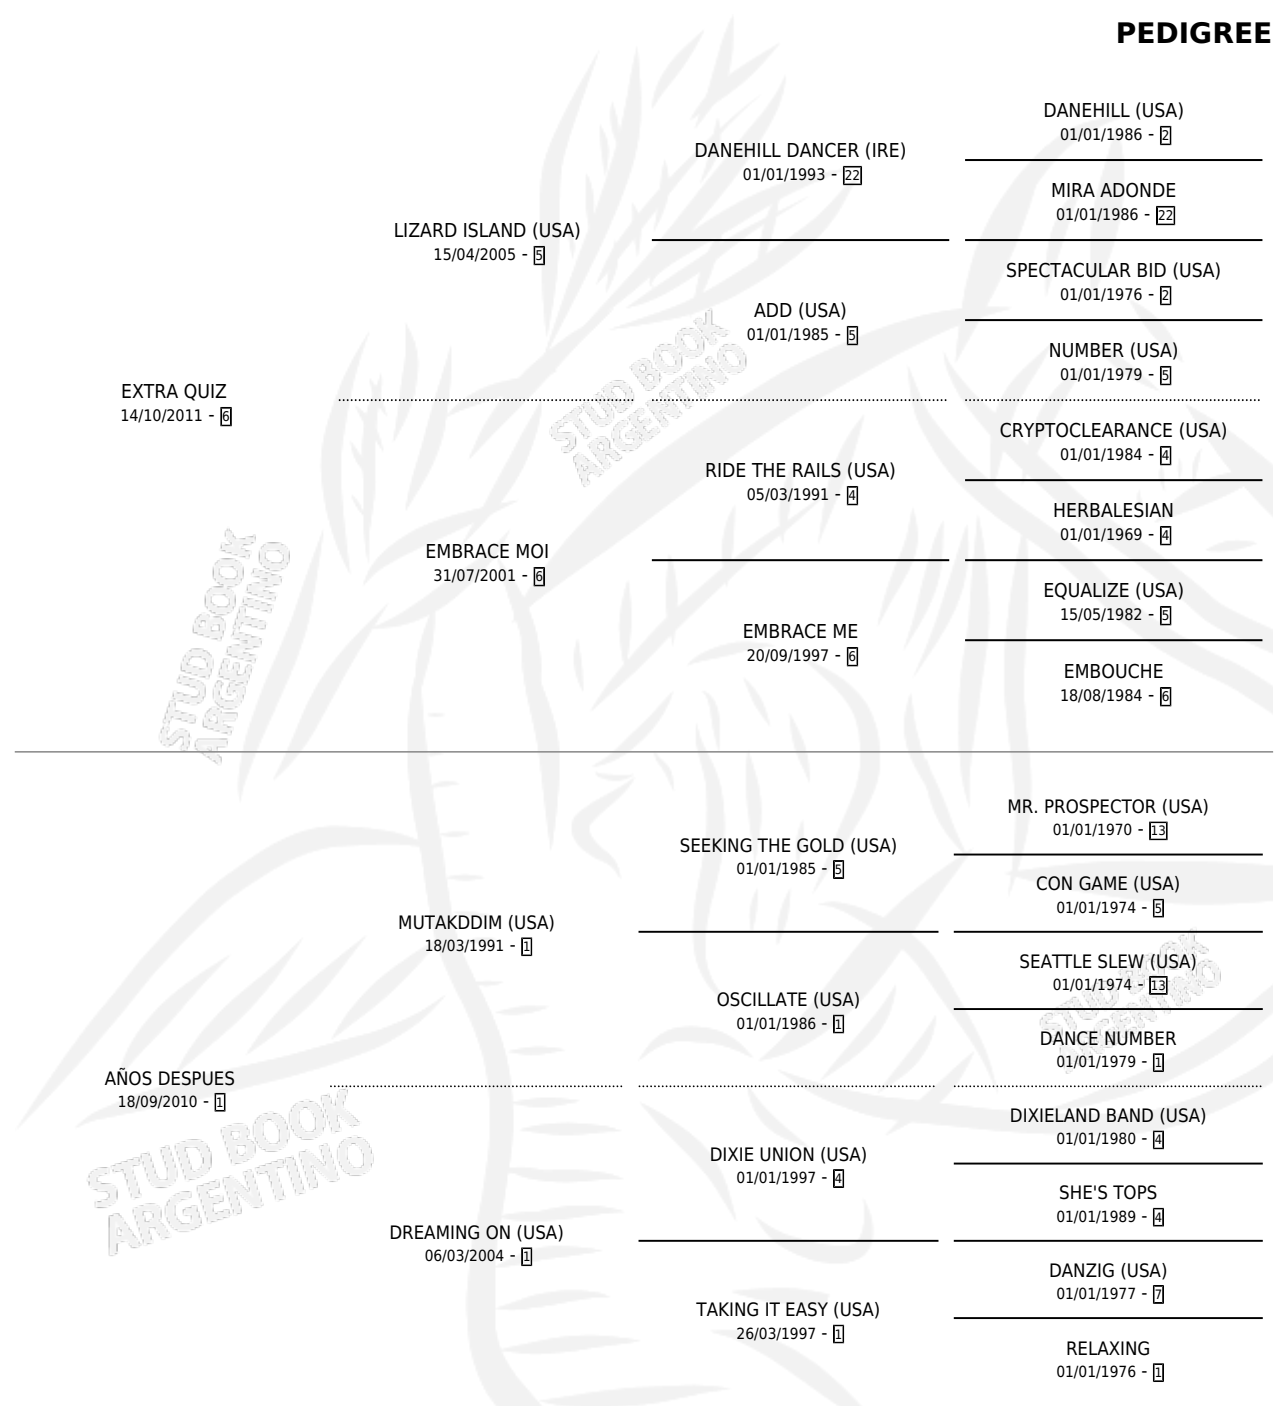

EXTRA AÑEJA

por EXTRA QUIZ y AÑOS DESPUES por MUTAKDDIM (USA)

Argentina · Hembra · Zaino · SP · 14/08/2021
Familia 1-x · Volumen 44

ESTADO

| | |
|------------------------------|---|
| TIPIFICACIÓN SANGUÍNEA | X |
| TIPIFICACIÓN POR ADN | ✓ |
| PASAPORTE | X |
| IDENTIFICACIÓN POR MICROCHIP | ✓ |
| REPRODUCTOR | X |

Lugar de nacimiento: Cañada Rica
Criador: Cañada Rica

PEDIGREE

EXTRA AÑEJA

Datos oficiales del Stud Book Argentino

Documento generado el 11/06/2025

studbook.org.ar