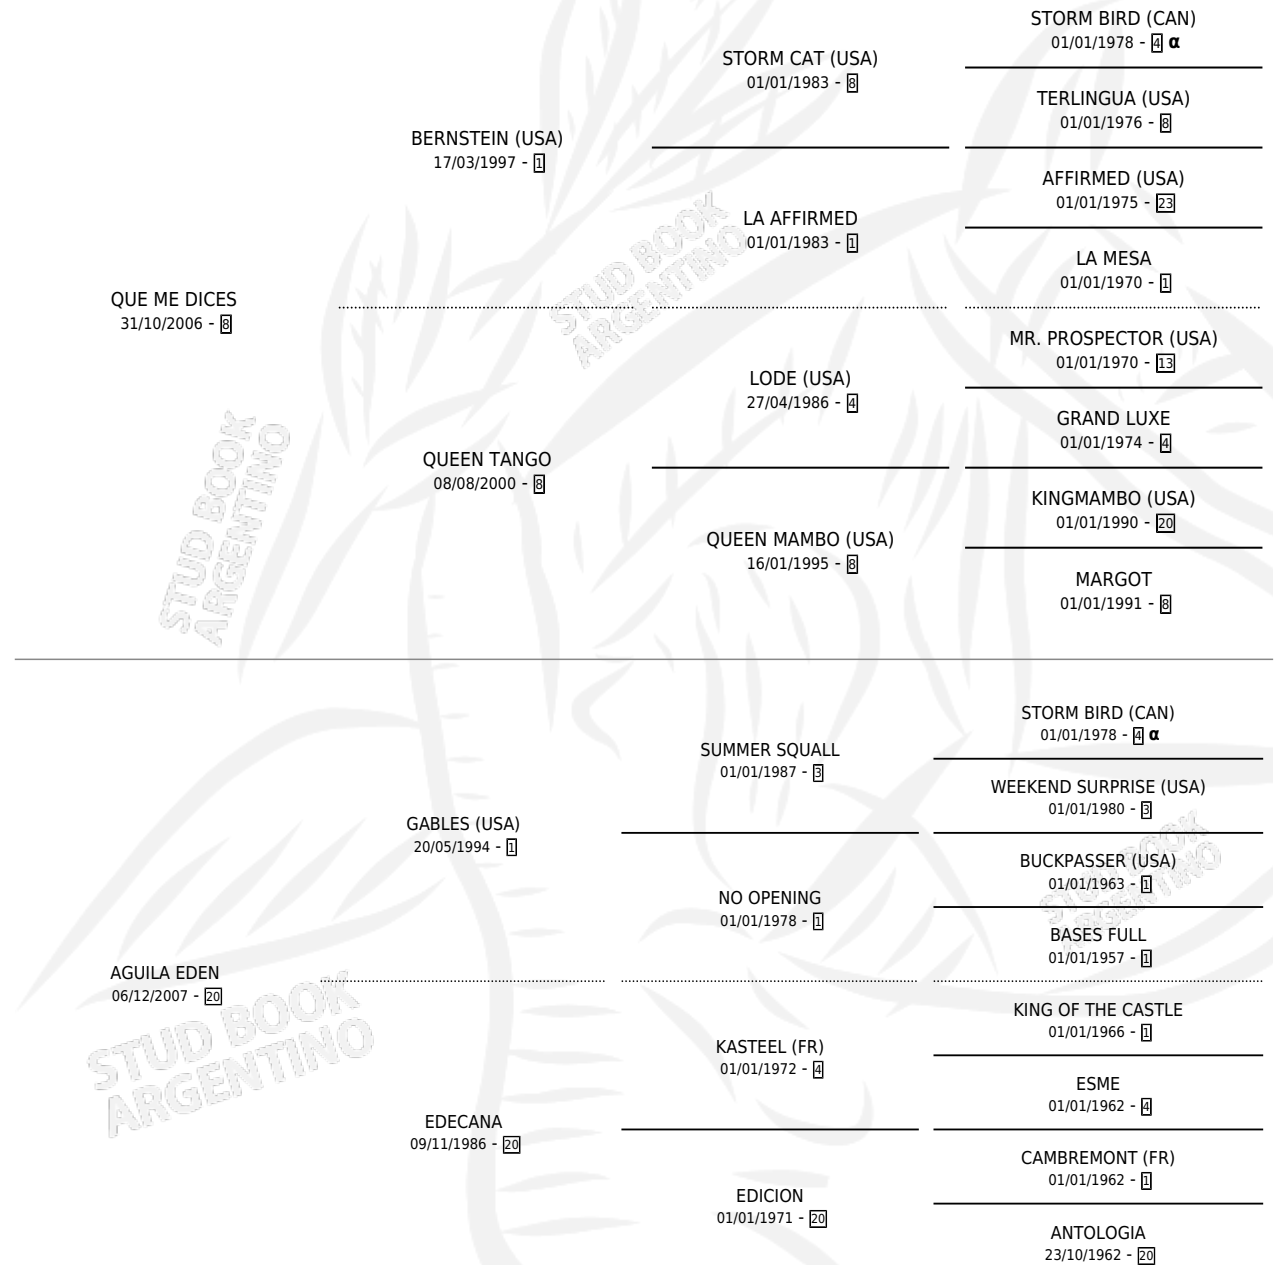

QUE ROMANTICA

por QUE ME DICES y AGUILA EDEN por GABLES (USA)

Argentina · Hembra · Alazan · SP · 26/10/2020
Familia 20-d · Volumen 44

ESTADO

TIPIFICACIÓN SANGUÍNEA	X
TIPIFICACIÓN POR ADN	✓
PASAPORTE	✓
IDENTIFICACIÓN POR MICROCHIP	✓
REPRODUCTOR	X

Lugar de nacimiento: Don Jacobo
Criador: Krahn Juan Marcelo

PEDIGREE

INBREEDING : α

QUE ROMANTICA

Datos oficiales del Stud Book Argentino

Documento generado el 11/06/2026

studbook.org.ar