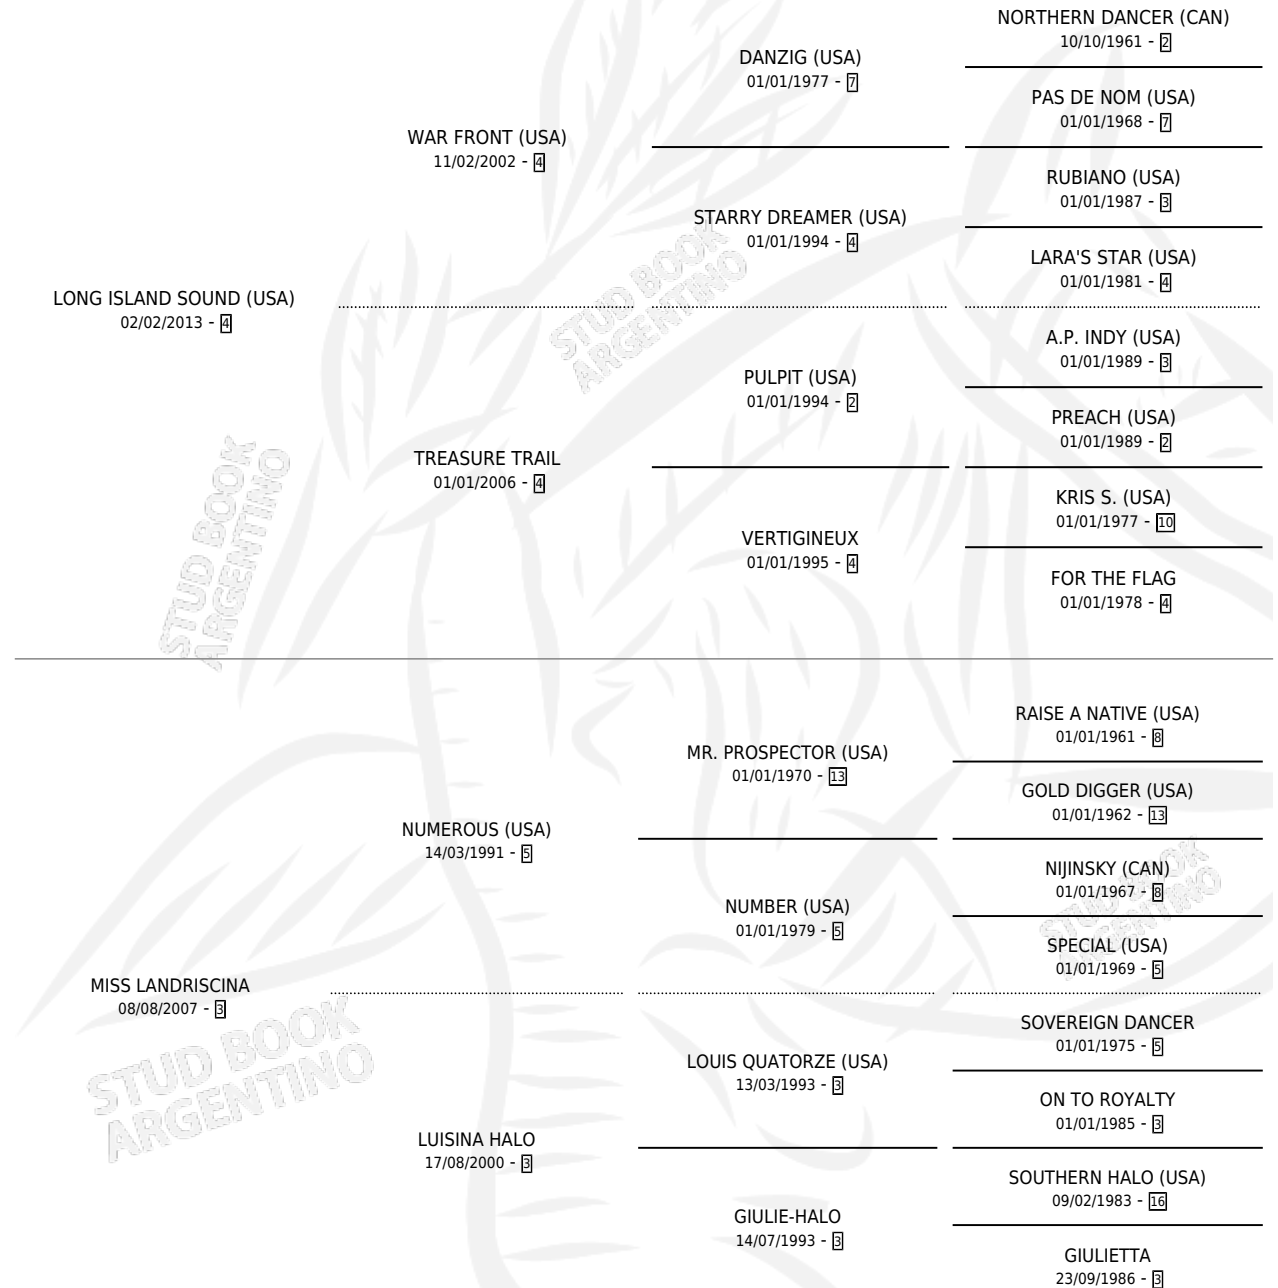

MISS CENTELLA

por **LONG ISLAND SOUND (USA)** y **MISS LANDRISCINA**
por **NUMEROUS (USA)**

Argentina · Hembra · Zaino Colorado · SP · 10/10/2020
Familia 3-b · Volumen 44

ESTADO

TIPIFICACIÓN SANGUÍNEA	X
TIPIFICACIÓN POR ADN	✓
PASAPORTE	✓
IDENTIFICACIÓN POR MICROCHIP	✓
REPRODUCTOR	X

Lugar de nacimiento: La Tigra

Criador: La Tigra

PEDIGREE

CAMPAÑA

Solo carreras oficiales de Argentina

POR EDAD

EDAD	CC	1°	2°	3°	4°	5°	NP	CLC	CLG	CLCG1	CLGG1	IMPORTE	GANANCIA / CC
3 AÑOS	8	0	0	0	1	0	7	0	0	0	0	\$160,000	\$20,000
TOTALES	8	0	0	0	1	0	7	0	0	0	0	\$160,000	\$20,000
%		0.0%	0.0%	0.0%	12.5%	0.0%	87.5%	0.0%	0.0%	0.0%	0.0%		