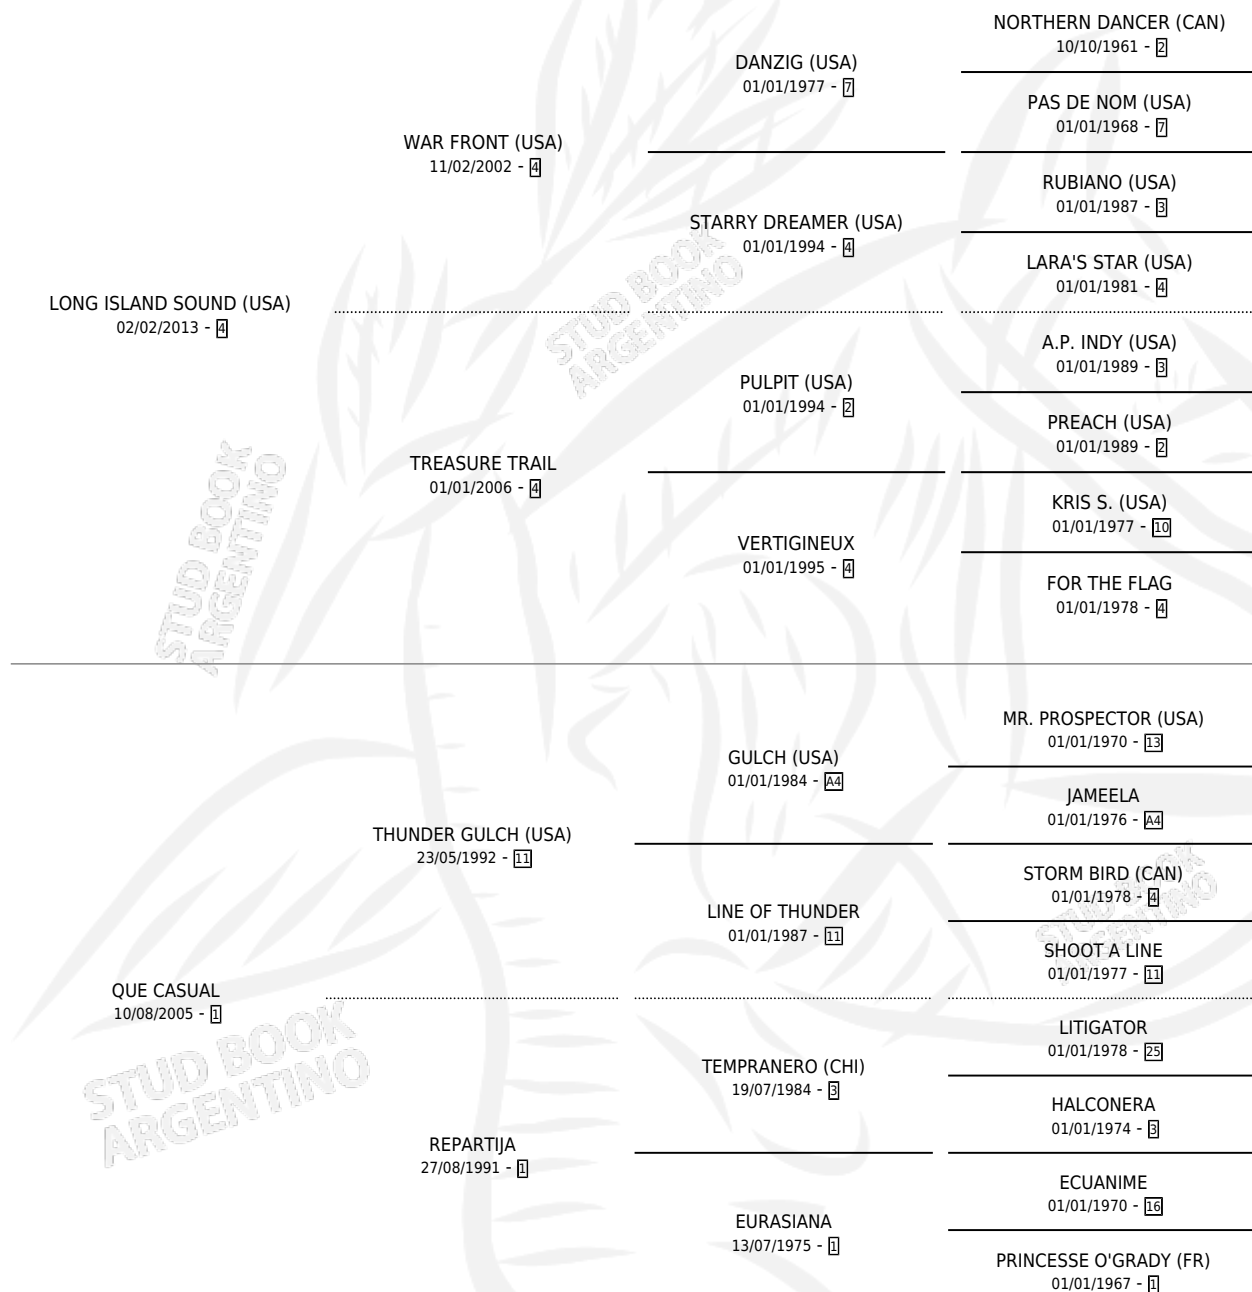

CASUAL ISLAND

por **LONG ISLAND SOUND (USA)** y **QUE CASUAL** por **THUNDER GULCH (USA)**

Argentina · Hembra · Zaino · SP · 13/10/2020
Familia 1-n · Volumen 44

ESTADO

TIPIFICACIÓN SANGUÍNEA	X
TIPIFICACIÓN POR ADN	✓
PASAPORTE	✓
IDENTIFICACIÓN POR MICROCHIP	✓
REPRODUCTOR	X

Lugar de nacimiento: La Tigra
Criador: La Tigra

PEDIGREE

CASUAL ISLAND

Datos oficiales del Stud Book Argentino

Documento generado el 15/05/2026

studbook.org.ar