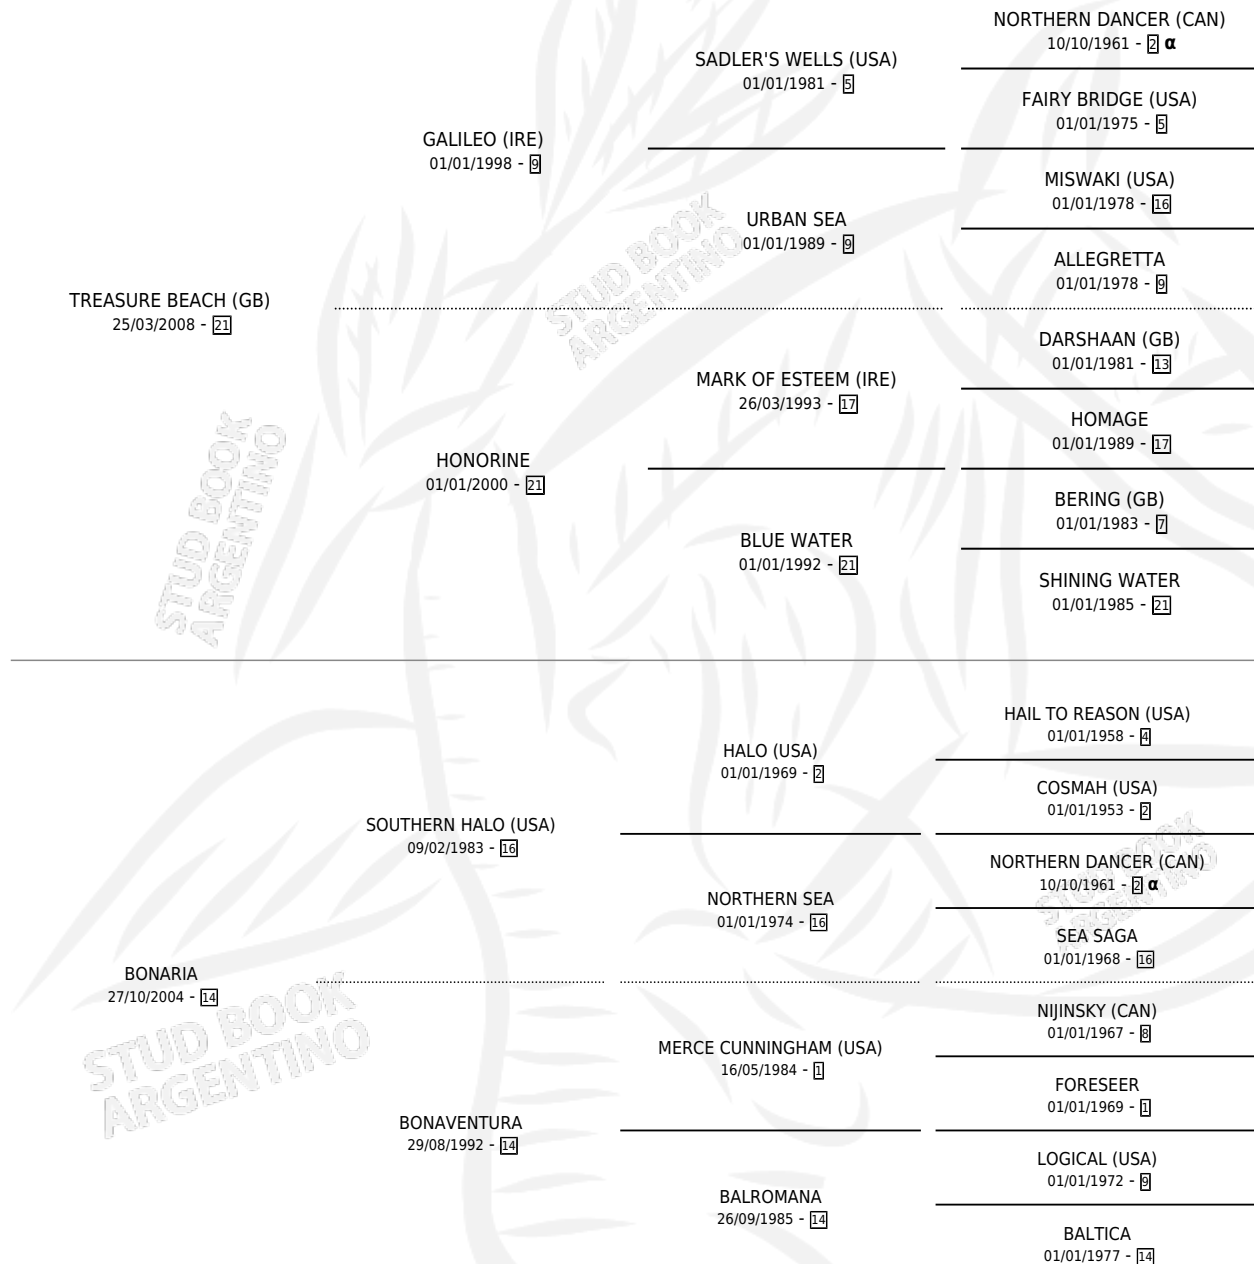

BON TREASURE

por **TREASURE BEACH (GB)** y **BONARIA** por **SOUTHERN HALO (USA)**

Argentina · Macho · Zaino · SP · 15/10/2020
Familia 14-f · Volumen 44

ESTADO

TIPIFICACIÓN SANGUÍNEA	X
TIPIFICACIÓN POR ADN	✓
PASAPORTE	✓
IDENTIFICACIÓN POR MICROCHIP	✓
REPRODUCTOR	X

Lugar de nacimiento: La Tigra
Criador: La Tigra

PEDIGREE

INBREEDING : α

CAMPAÑA

Solo carreras oficiales de Argentina

POR EDAD

EDAD	CC	1°	2°	3°	4°	5°	NP	CLC	CLG	CLCG1	CLGG1	IMPORTE	GANANCIA / CC
3 AÑOS	7	1	0	1	0	1	4	0	0	0	0	\$1,831,900	\$261,700
4 AÑOS	1	0	0	0	0	0	1	0	0	0	0	\$100,000	\$100,000
TOTALES	8	1	0	1	0	1	5	0	0	0	0	\$1,931,900	\$241,488
%		12.5%	0.0%	12.5%	0.0%	12.5%	62.5%	0.0%	0.0%	0.0%	0.0%		

Ganador en Palermo - \$1,931,900, a los 3 años.

POR DISTANCIA

HIPODROMO	CC	1°	2°	3°	4°	5°	NP	CLC	CLG	CLCG1	CLGG1	IMPORTE
PALERMO	3	1	0	0	0	0	2	0	0	0	0	\$1,540,000
1600 MTS	2	1	0	0	0	0	1	0	0	0	0	\$1,450,000
2000 MTS	1	0	0	0	0	0	1	0	0	0	0	\$90,000
SAN ISIDRO	4	0	0	1	0	1	2	0	0	0	0	\$287,500
1600 MTS	2	0	0	1	0	0	1	0	0	0	0	\$246,000
1400 MTS	2	0	0	0	0	1	1	0	0	0	0	\$41,500
LA PLATA	1	0	0	0	0	0	1	0	0	0	0	\$104,400
2000 MTS	1	0	0	0	0	0	1	0	0	0	0	\$104,400