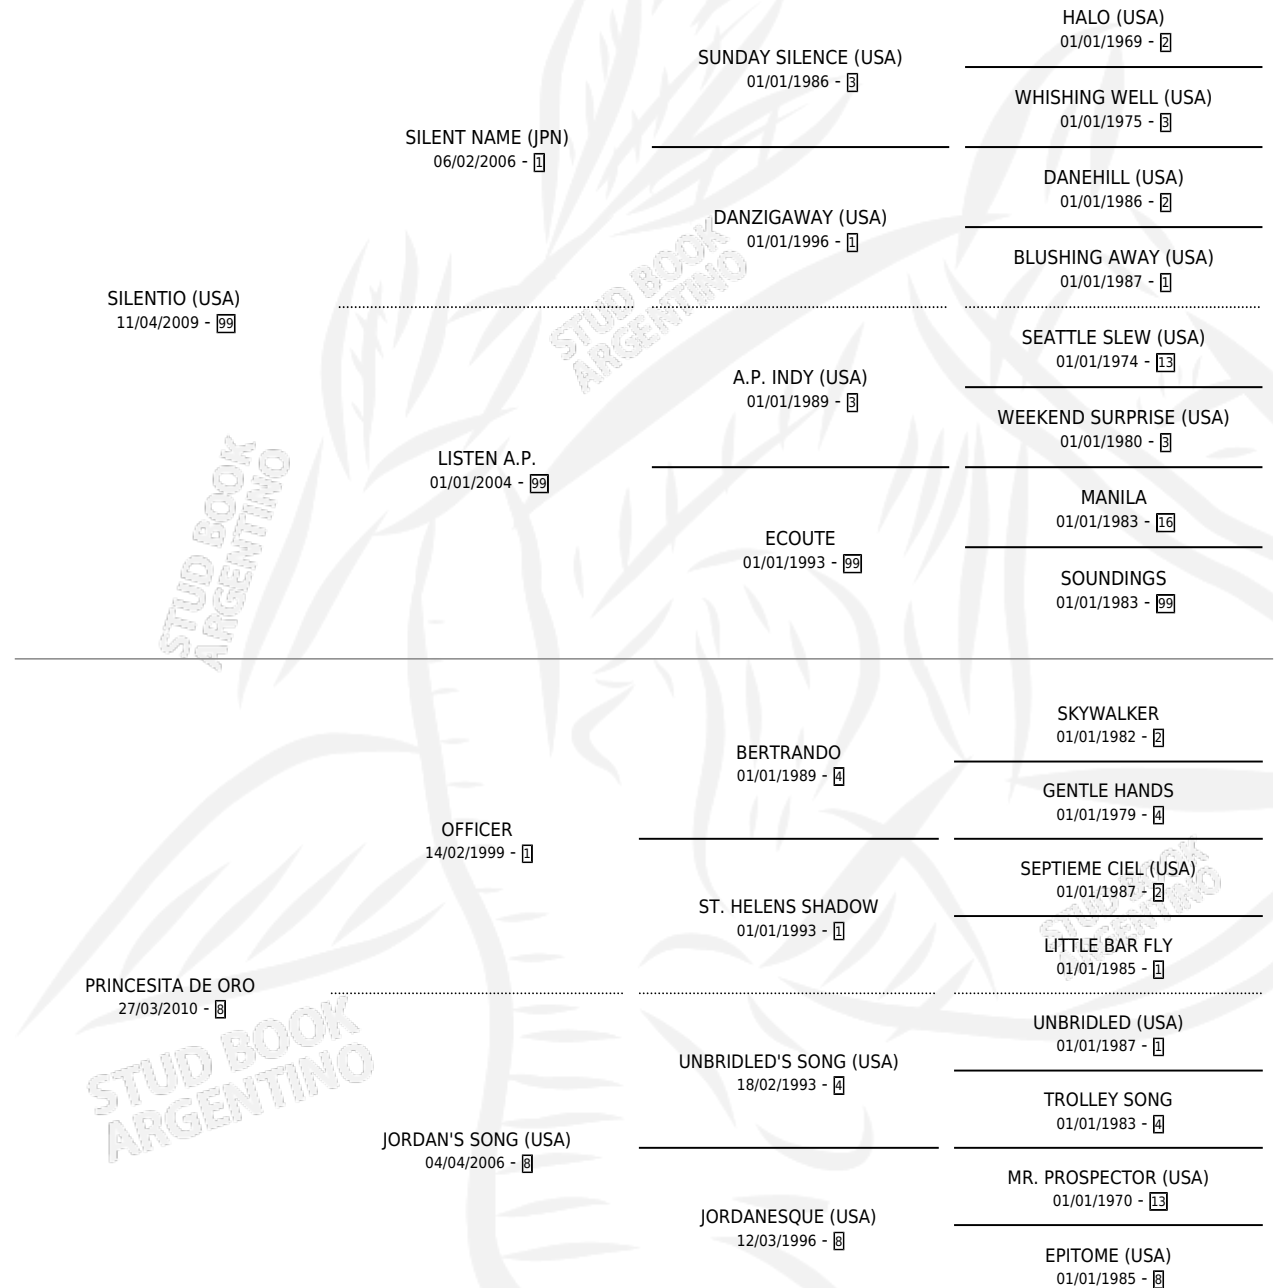

DIANA SI

por SILENTIO (USA) y PRINCESITA DE ORO por OFFICER

Argentina · Hembra · Tordillo · SP · 16/07/2021
Familia 8-c · Volumen 44

ESTADO

TIPIFICACIÓN SANGUÍNEA	X
TIPIFICACIÓN POR ADN	✓
PASAPORTE	✓
IDENTIFICACIÓN POR MICROCHIP	✓
REPRODUCTOR	X

Lugar de nacimiento: Vadarkblar

Criador: Vadarkblar

PEDIGREE