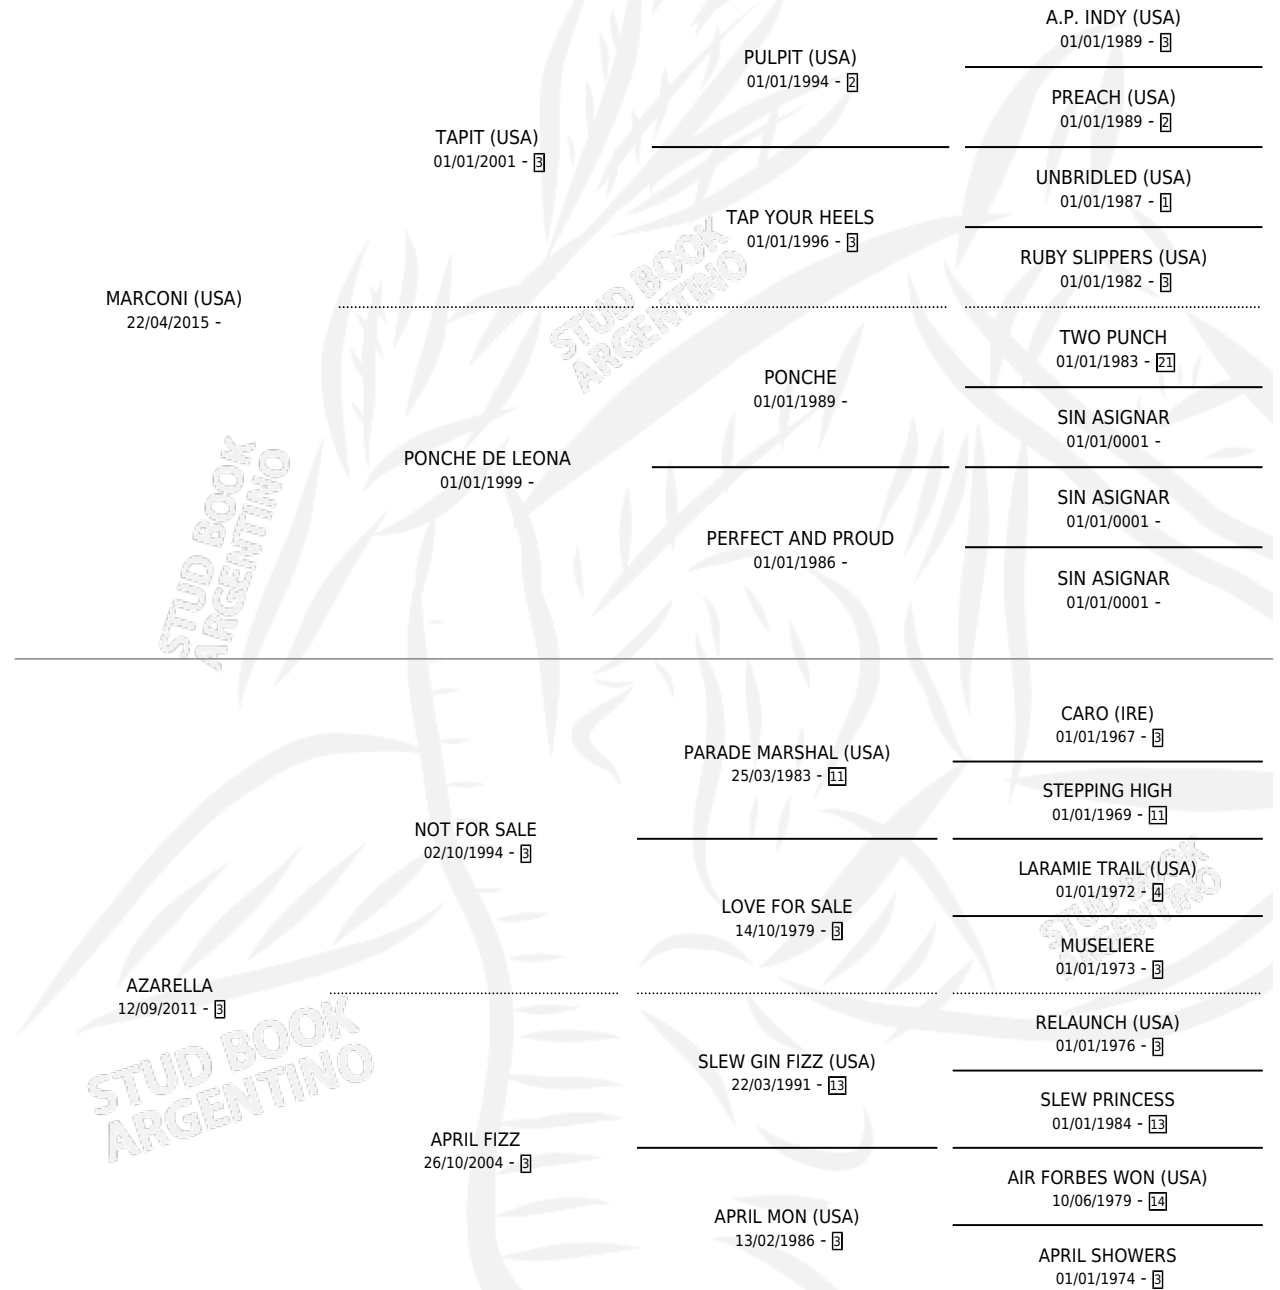

CONI FIZZ

por MARCONI (USA) y AZARELLA por NOT FOR SALE

Argentina · Hembra · Tordillo · SP · 17/08/2021
Familia 3-o · Volumen 44

ESTADO

TIPIFICACIÓN SANGUÍNEA	X
TIPIFICACIÓN POR ADN	✓
PASAPORTE	✓
IDENTIFICACIÓN POR MICROCHIP	✓
REPRODUCTOR	X

Lugar de nacimiento: La Generacion

Criador: La Generacion

PEDIGREE