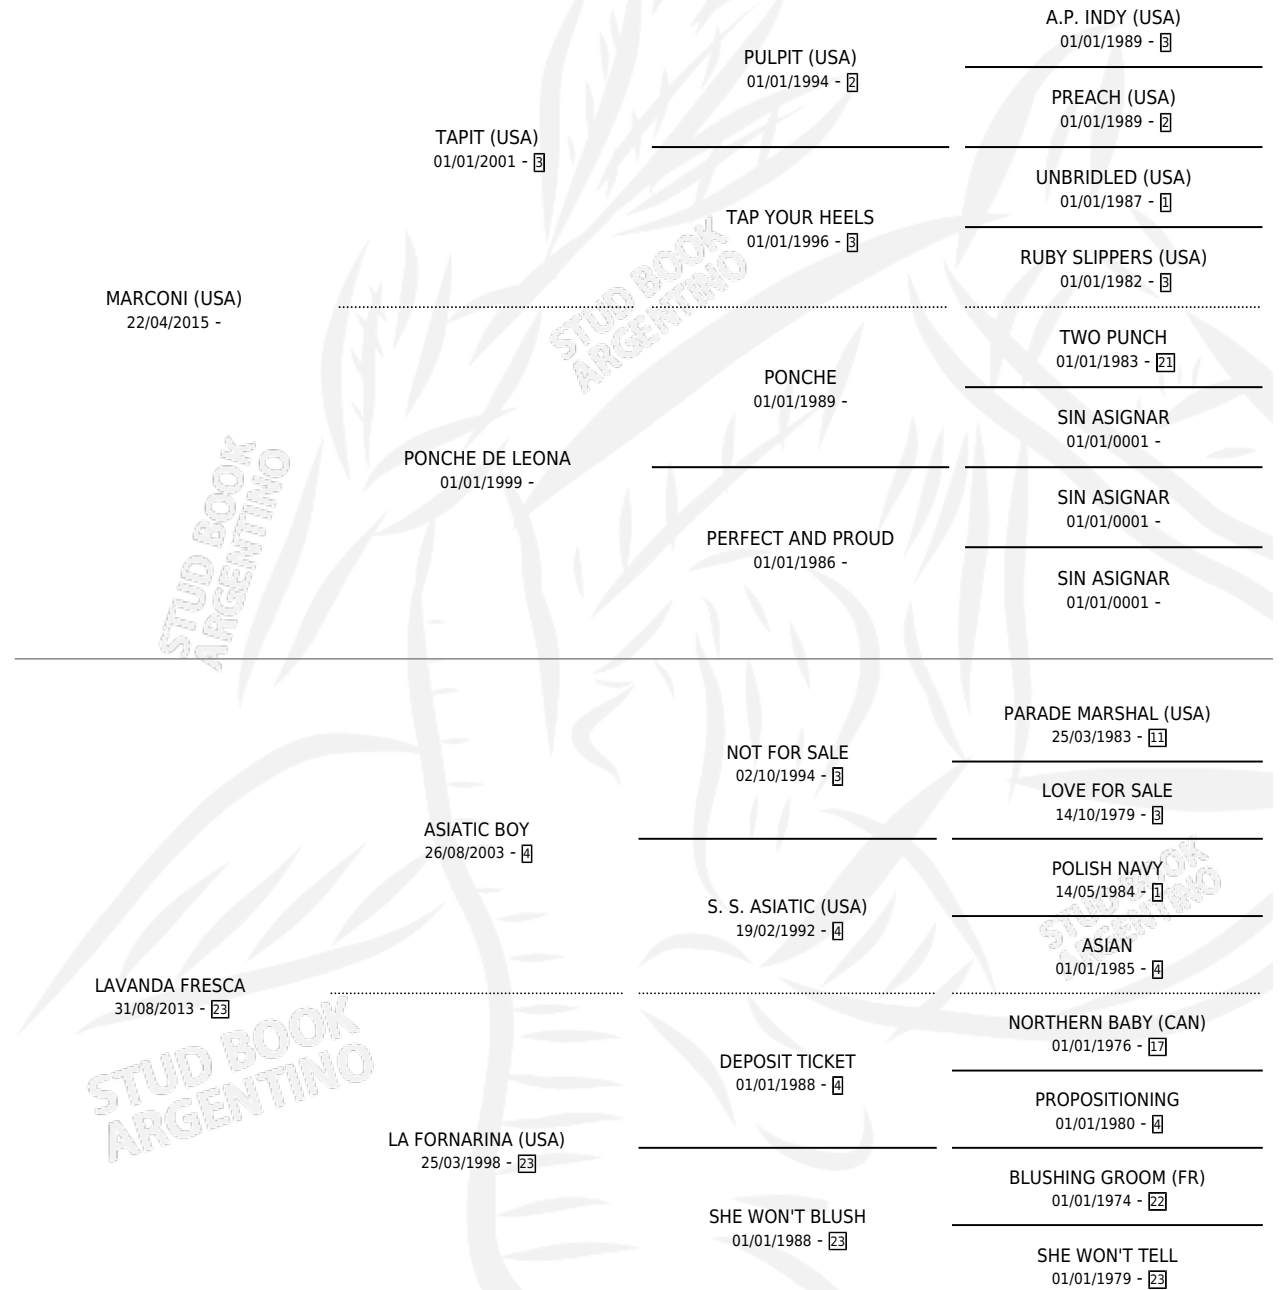

# GENERAL MARC

por **MARCONI (USA)** y **LAVANDA FRESCA** por **ASIATIC BOY**

Argentina · Macho · Tordillo · SP · 20/07/2021  
Familia 23-b · Volumen 44

## ESTADO

TIPIFICACIÓN SANGUÍNEA	X
TIPIFICACIÓN POR ADN	✓
PASAPORTE	✓
IDENTIFICACIÓN POR MICROCHIP	✓
REPRODUCTOR	X

**Lugar de nacimiento:** La Generacion  
**Criador:** Capparelli Natalia Paola

## PEDIGREE