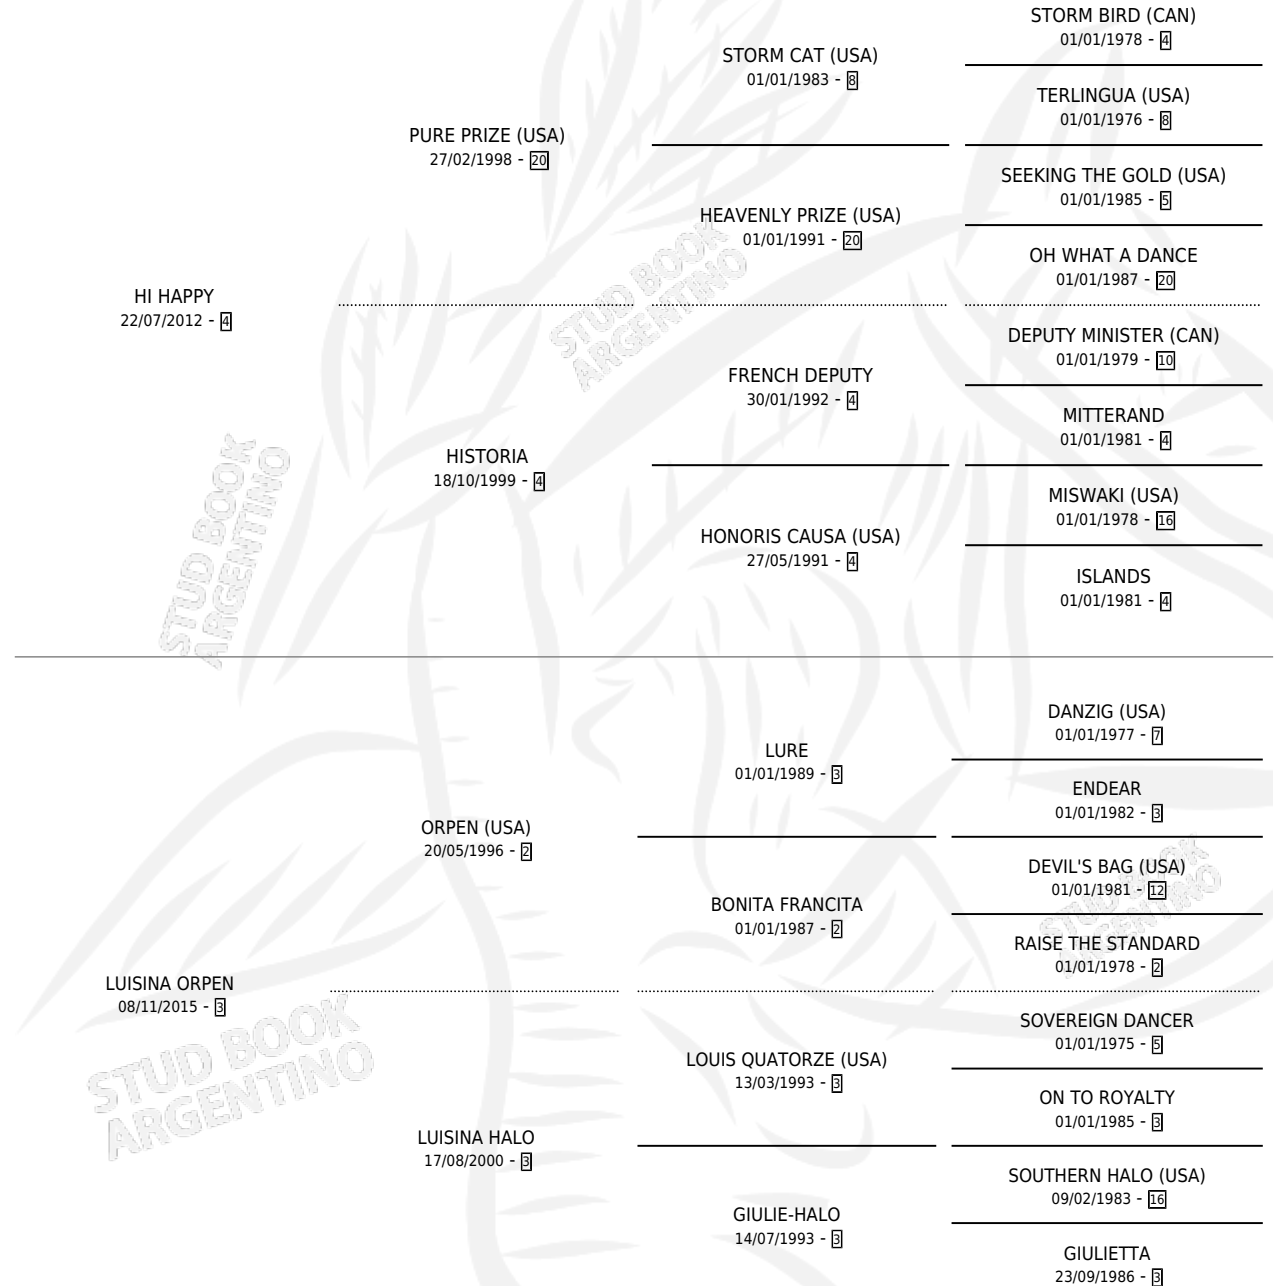

LUISMI HAPPY

por HI HAPPY y LUISINA ORPEN por ORPEN (USA)

Argentina · Macho · Zaino · SP · 18/07/2021
Familia 3-b · Volumen 44

ESTADO

TIPIFICACIÓN SANGUÍNEA	X
TIPIFICACIÓN POR ADN	✓
PASAPORTE	✓
IDENTIFICACIÓN POR MICROCHIP	✓
REPRODUCTOR	X

Lugar de nacimiento: Firmamento

Criador: Firmamento

PEDIGREE

CAMPAÑA

Solo carreras oficiales de Argentina

POR EDAD

EDAD	CC	1°	2°	3°	4°	5°	NP	CLC	CLG	CLCG1	CLGG1	IMPORTE	GANANCIA / CC
3 AÑOS	2	1	0	1	0	0	0	0	0	0	0	\$3,680,000	\$1,840,000
4 AÑOS	8	1	0	2	1	1	3	0	0	0	0	\$5,759,000	\$719,875
TOTALES	10	2	0	3	1	1	3	0	0	0	0	\$9,439,000	\$943,900
%		20.0%	0.0%	30.0%	10.0%	10.0%	30.0%	0.0%	0.0%	0.0%	0.0%		