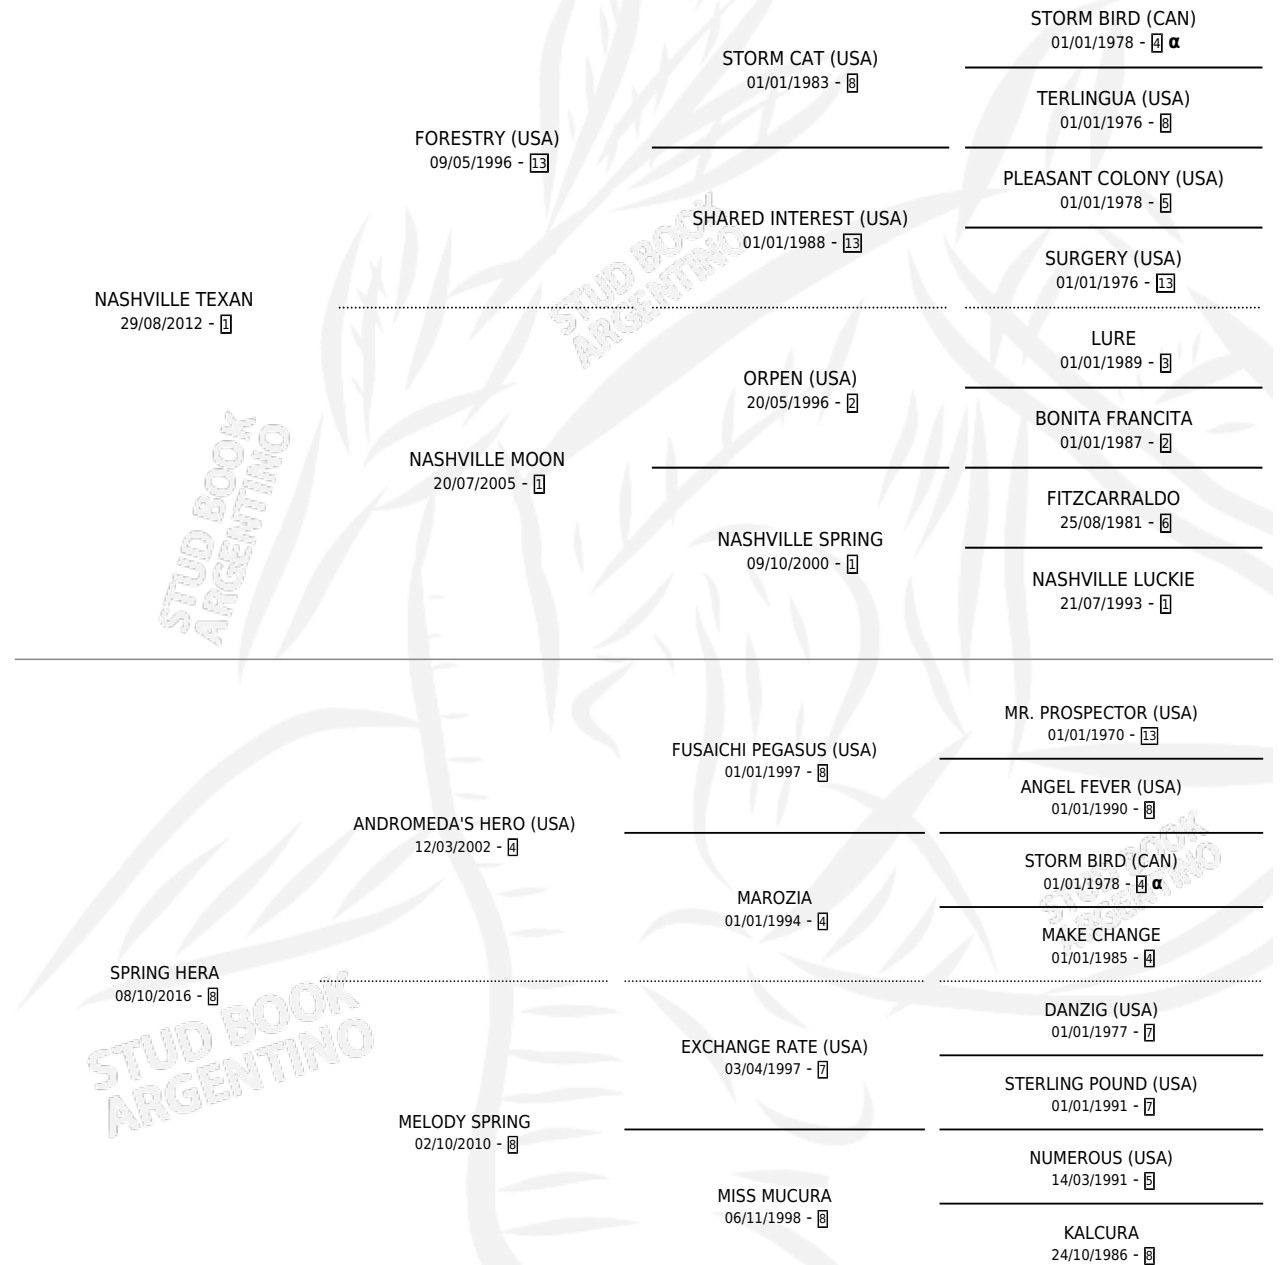

SPRING TEXAN

por NASHVILLE TEXAN y SPRING HERA por
ANDROMEDA'S HERO (USA)

Argentina · Macho · Zaino Colorado · SP · 08/08/2021
Familia 8-f · Volumen 44

ESTADO

TIPIFICACIÓN SANGUÍNEA	X
TIPIFICACIÓN POR ADN	✓
PASAPORTE	✓
IDENTIFICACIÓN POR MICROCHIP	✓
REPRODUCTOR	X

Lugar de nacimiento: Masama
Criador: Masama

PEDIGREE

INBREEDING : α

CAMPAÑA

Solo carreras oficiales de Argentina

POR EDAD

EDAD	CC	1°	2°	3°	4°	5°	NP	CLC	CLG	CLCG1	CLGG1	IMPORTE	GANANCIA / CC
3 AÑOS	4	0	0	0	0	0	4	0	0	0	0	\$238,800	\$59,700
4 AÑOS	1	0	0	0	0	0	1	0	0	0	0	\$81,150	\$81,150
TOTALES	5	0	0	0	0	0	5	0	0	0	0	\$319,950	\$63,990
%		0.0%	0.0%	0.0%	0.0%	0.0%	100%	0.0%	0.0%	0.0%	0.0%		