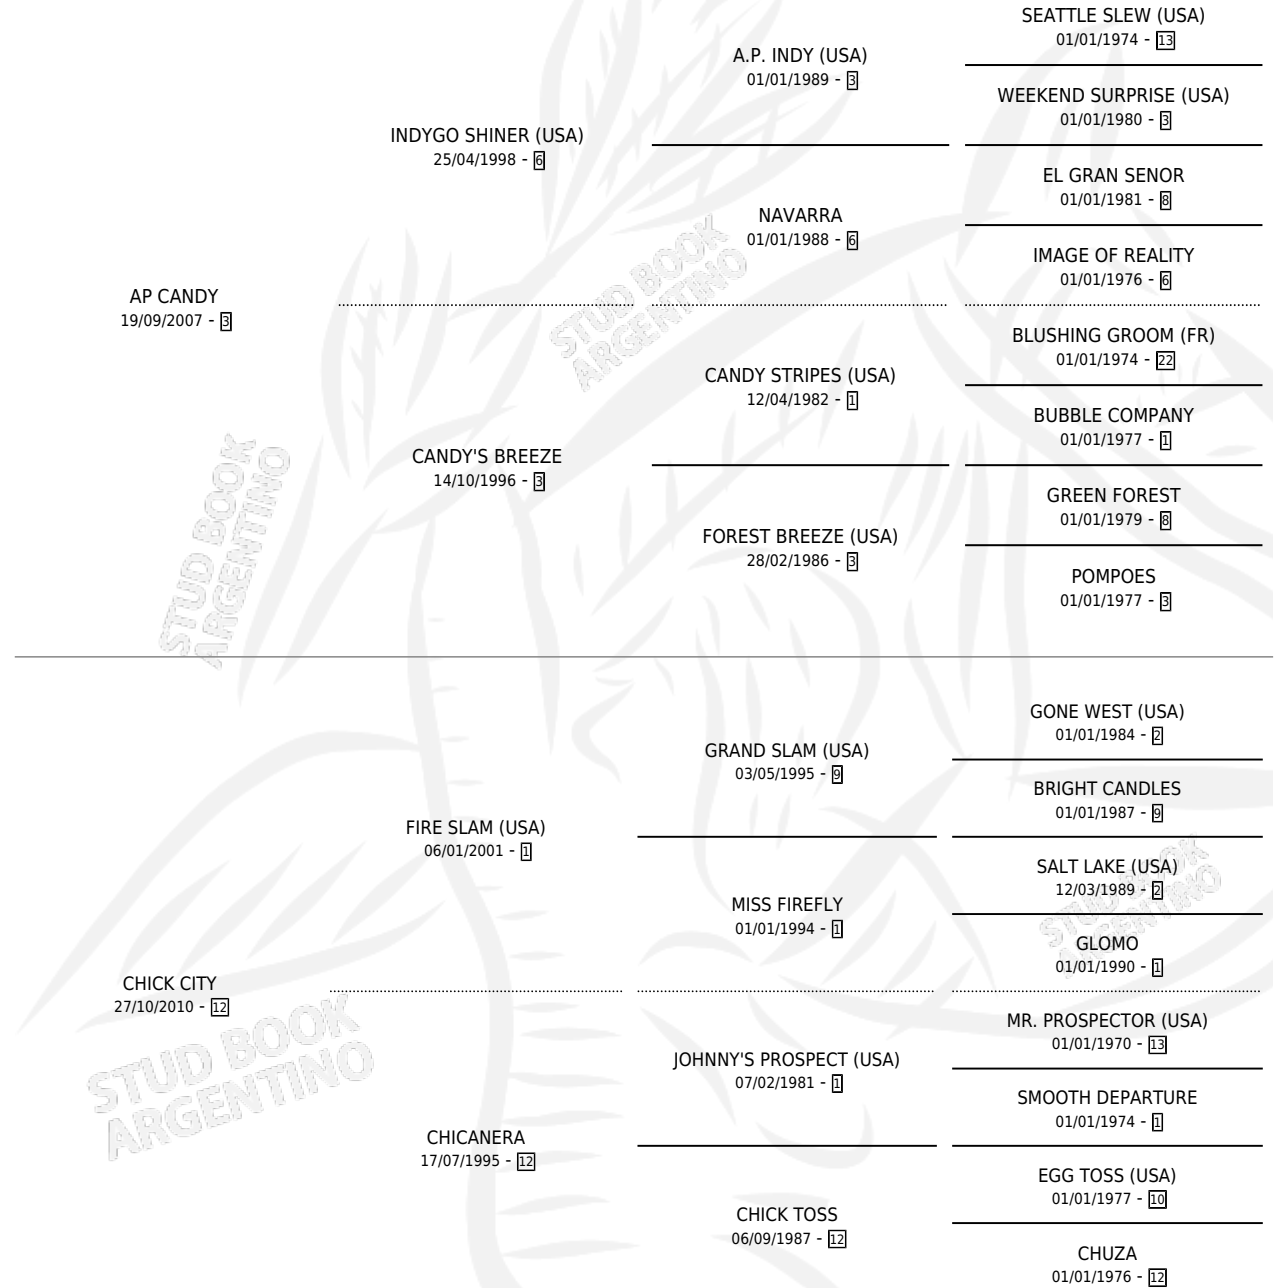

CHISTOSO CANDY

por AP CANDY y CHICK CITY por FIRE SLAM (USA)

Argentina · Macho · Alazan · SP · 02/07/2021
Familia 12-g · Volumen 44

ESTADO

TIPIFICACIÓN SANGUÍNEA	X
TIPIFICACIÓN POR ADN	✓
PASAPORTE	X
IDENTIFICACIÓN POR MICROCHIP	✓
REPRODUCTOR	X

Lugar de nacimiento: Cumeneyen

Criador: Cumeneyen

PEDIGREE

CHISTOSO CANDY

Datos oficiales del Stud Book Argentino

Documento generado el 08/05/2026

studbook.org.ar