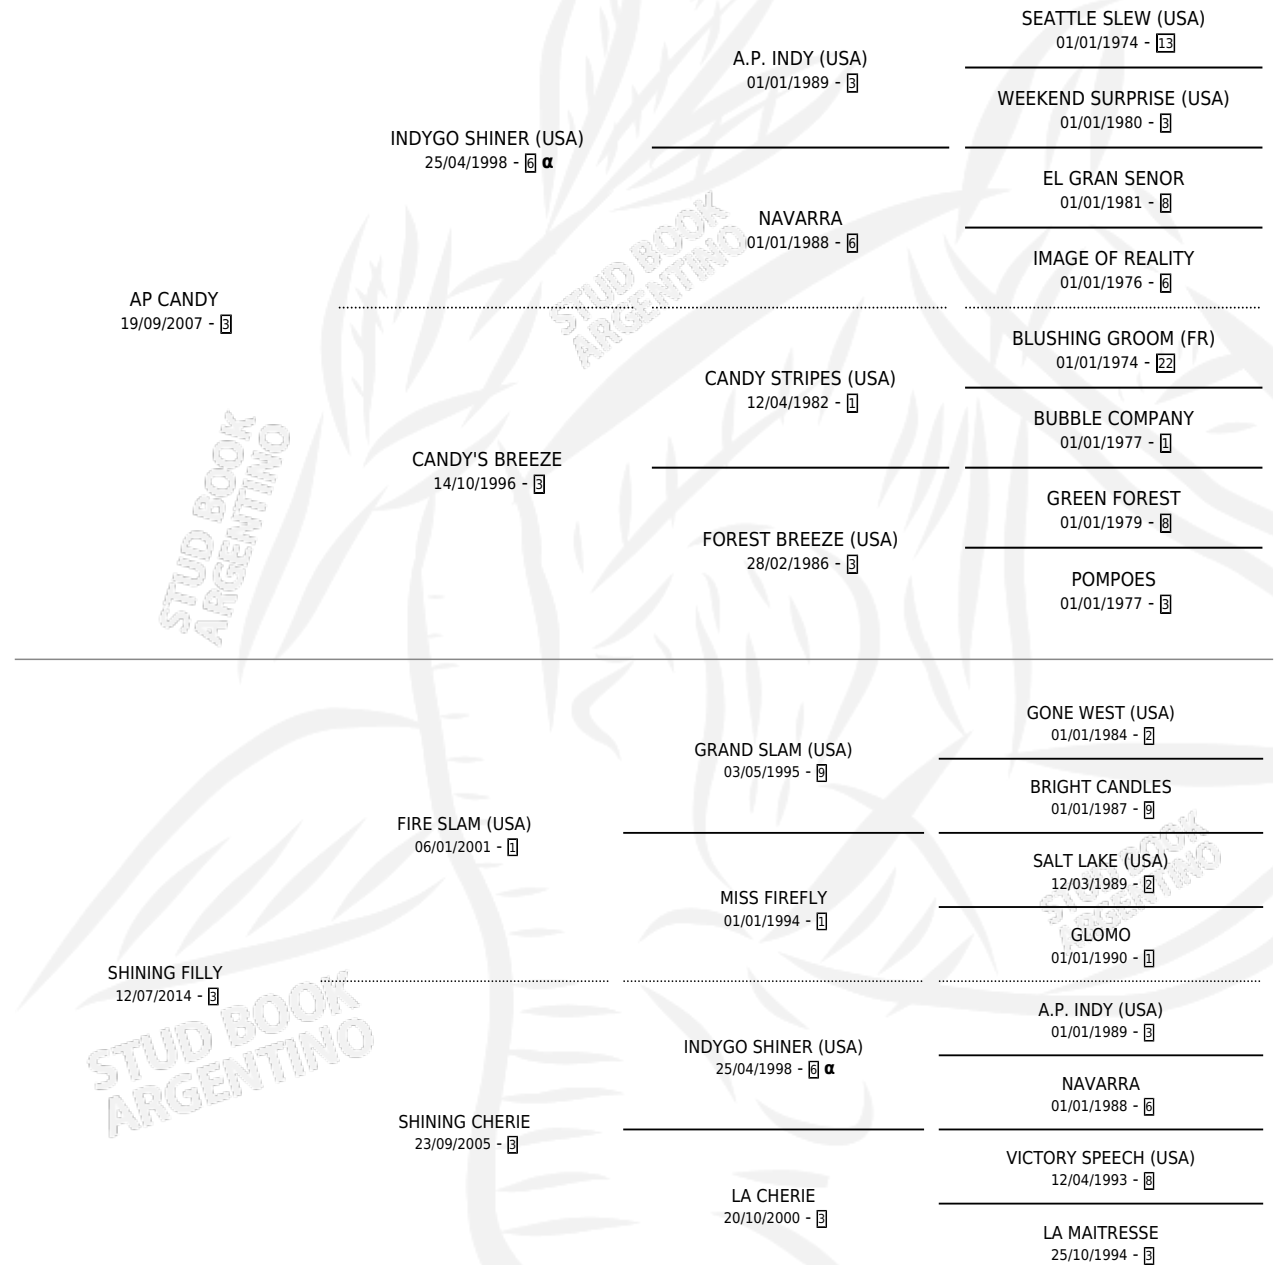

SOY LA ONE

por AP CANDY y SHINING FILLY por FIRE SLAM (USA)

Argentina · Hembra · Alazan · SP · 04/07/2021
Familia 3-h · Volumen 44

ESTADO

TIPIFICACIÓN SANGUÍNEA	X
TIPIFICACIÓN POR ADN	✓
PASAPORTE	✓
IDENTIFICACIÓN POR MICROCHIP	✓
REPRODUCTOR	X

Lugar de nacimiento: Cumeneyen

Criador: Cumeneyen

PEDIGREE

INBREEDING : α

SOY LA ONE

Datos oficiales del Stud Book Argentino

Documento generado el 06/05/2026

studbook.org.ar