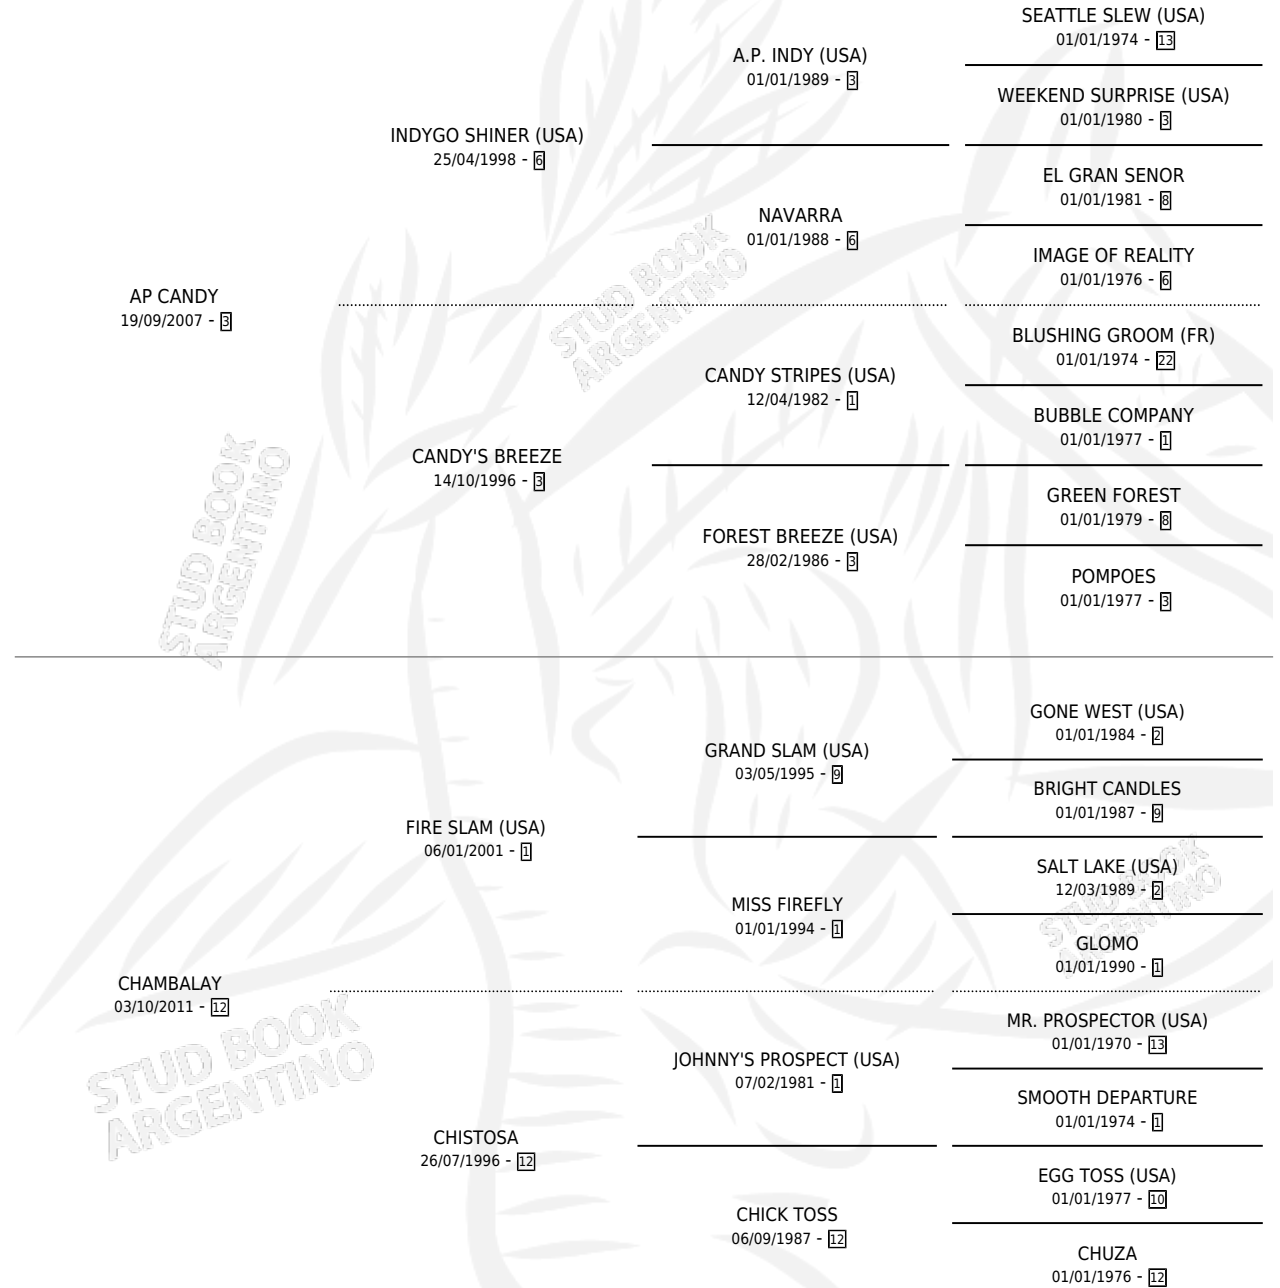

CHUBASCO CANDY

por AP CANDY y CHAMBALAY por FIRE SLAM (USA)

Argentina · Macho · Zaino · SP · 19/07/2021
Familia 12-g · Volumen 44

ESTADO

TIPIFICACIÓN SANGUÍNEA	X
TIPIFICACIÓN POR ADN	✓
PASAPORTE	✓
IDENTIFICACIÓN POR MICROCHIP	✓
REPRODUCTOR	X

Lugar de nacimiento: Cumeneyen

Criador: Cumeneyen

PEDIGREE

CHUBASCO CANDY

Datos oficiales del Stud Book Argentino

Documento generado el 18/04/2026

studbook.org.ar