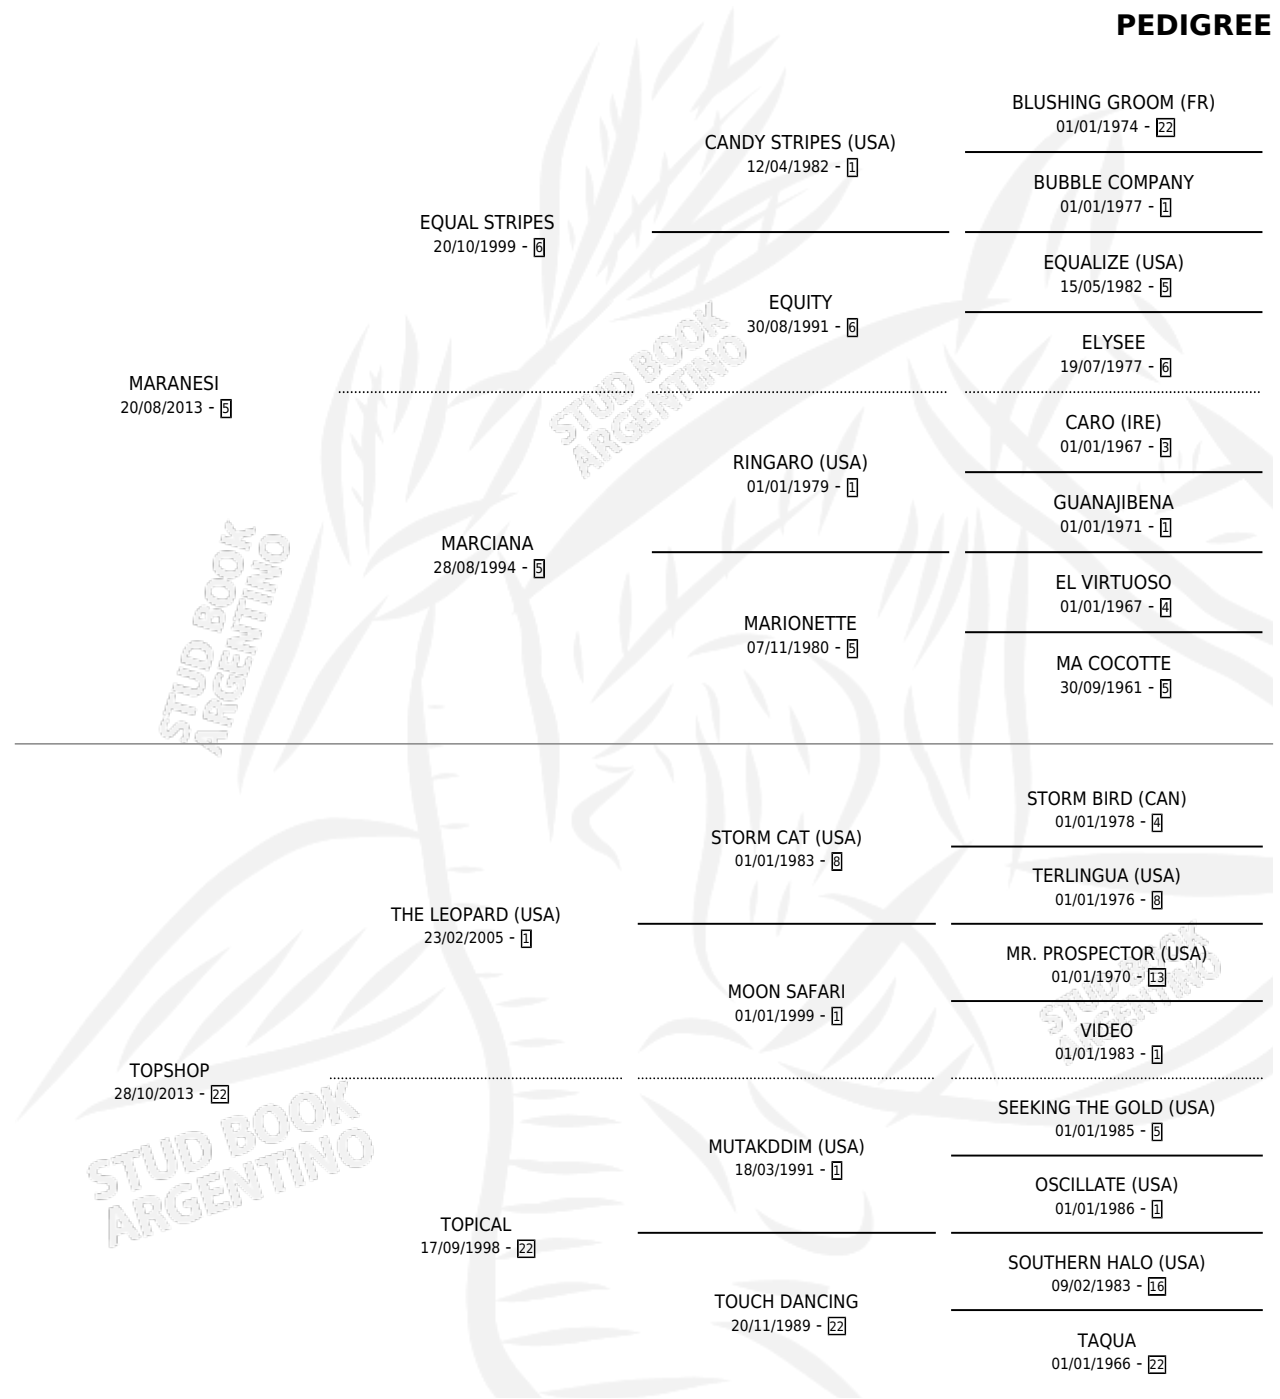

TIBETANA

por **MARANESI** y **TOPSHOP** por **THE LEOPARD (USA)**

Argentina · Hembra · Alazan · SP · 11/07/2021
Familia 22-a · Volumen 44

ESTADO

TIPIFICACIÓN SANGUÍNEA	X
TIPIFICACIÓN POR ADN	✓
PASAPORTE	✓
IDENTIFICACIÓN POR MICROCHIP	✓
REPRODUCTOR	X

Lugar de nacimiento: Ferre
Criador: Mara Ferre S.R.L.

PEDIGREE