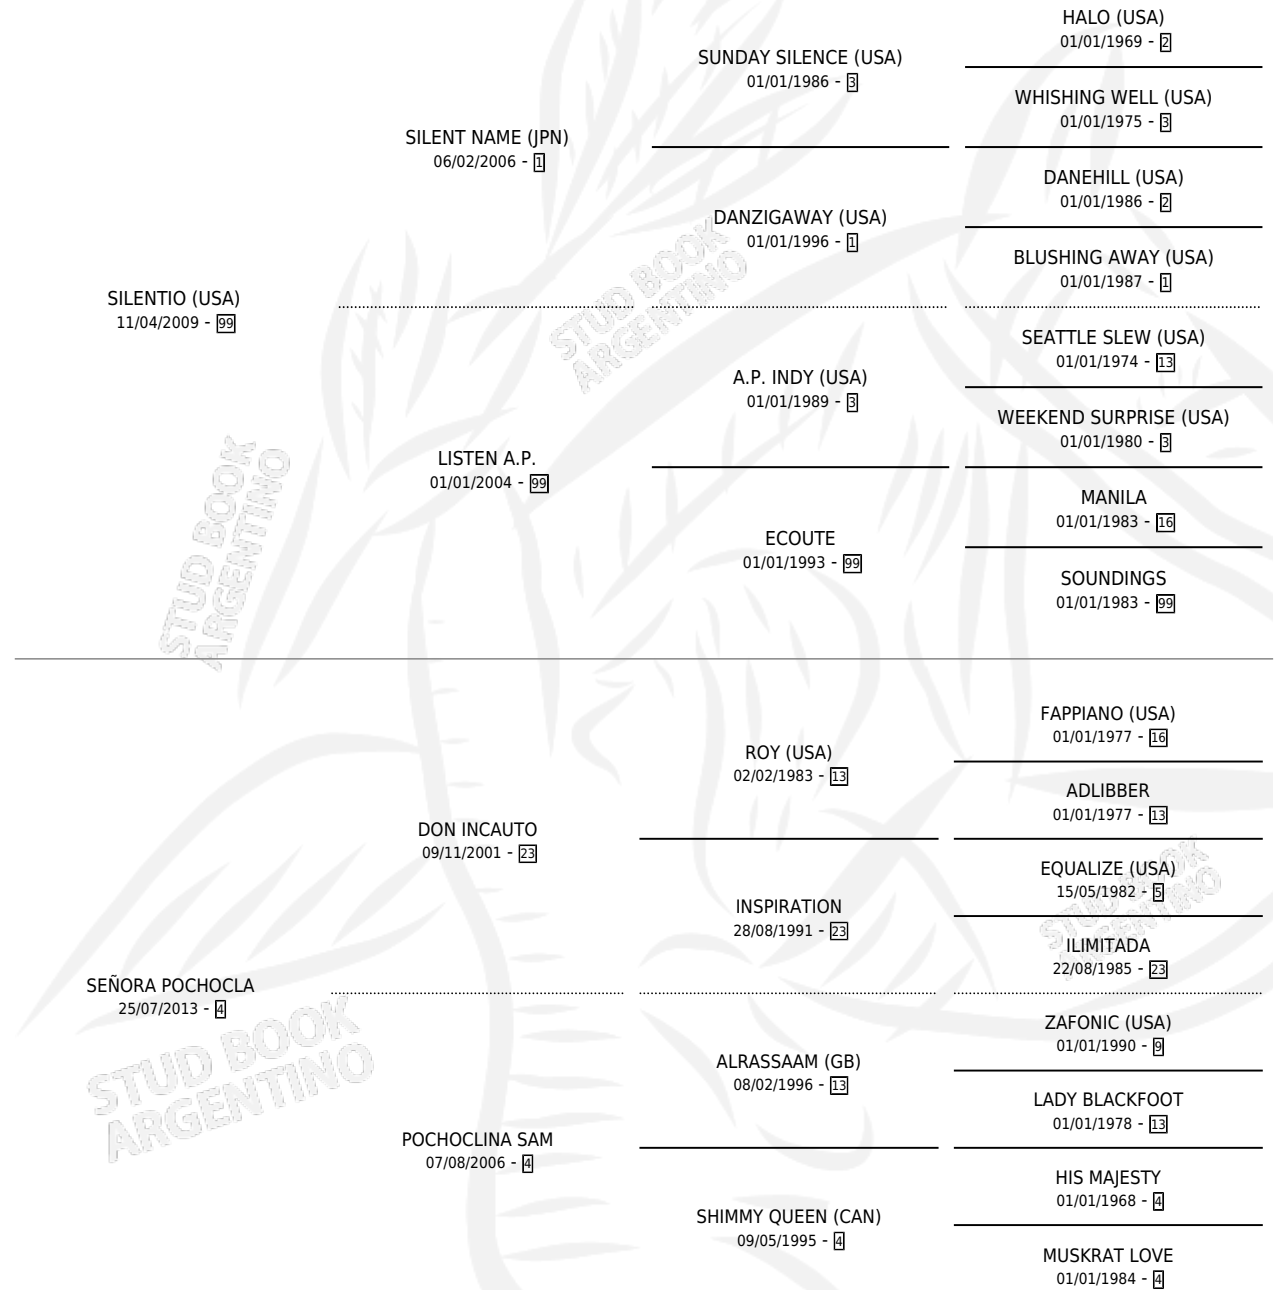

POCHOCLERA SI

por SILENTIO (USA) y SEÑORA POCHOCLA por DON INCAUTO

Argentina · Hembra · Tordillo · SP · 18/07/2021
Familia 4-m · Volumen 44

ESTADO

| | |
|------------------------------|---|
| TIPIFICACIÓN SANGUÍNEA | X |
| TIPIFICACIÓN POR ADN | ✓ |
| PASAPORTE | ✓ |
| IDENTIFICACIÓN POR MICROCHIP | ✓ |
| REPRODUCTOR | X |

Lugar de nacimiento: Vadarkblar

Criador: Vadarkblar

PEDIGREE

POCHOCLERA SI

Datos oficiales del Stud Book Argentino

Documento generado el 09/05/2026

studbook.org.ar