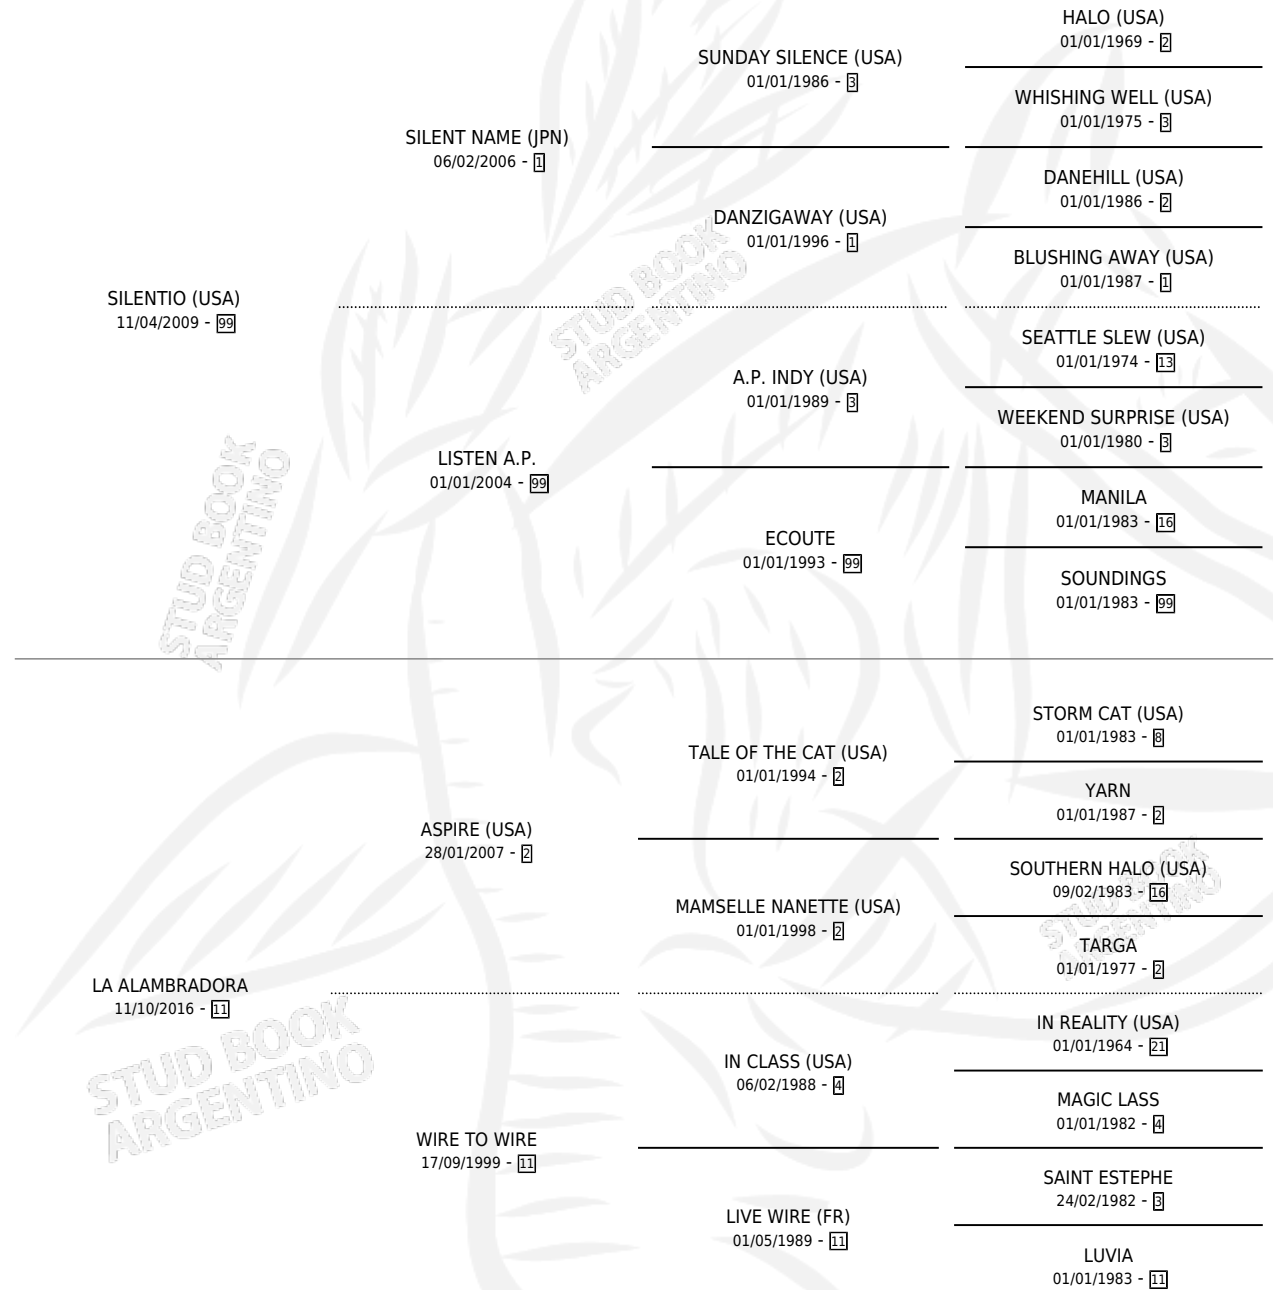

ALAMBRADORA SI

por SILENTIO (USA) y LA ALAMBRADORA por ASPIRE (USA)

Argentina · Hembra · Zaino · SP · 26/07/2021
Familia 11-d · Volumen 44

ESTADO

TIPIFICACIÓN SANGUÍNEA	X
TIPIFICACIÓN POR ADN	✓
PASAPORTE	✓
IDENTIFICACIÓN POR MICROCHIP	✓
REPRODUCTOR	X

Lugar de nacimiento: Vadarkblar

Criador: Vadarkblar

PEDIGREE

CAMPAÑA

Solo carreras oficiales de Argentina

POR EDAD

EDAD	CC	1°	2°	3°	4°	5°	NP	CLC	CLG	CLCG1	CLGG1	IMPORTE	GANANCIA / CC
2 AÑOS	2	0	1	0	1	0	0	0	0	0	0	\$1,125,000	\$562,500
3 AÑOS	9	2	1	1	2	1	2	0	0	0	0	\$9,914,100	\$1,101,567
4 AÑOS	7	1	1	1	0	0	4	1	0	0	0	\$8,710,200	\$1,244,314
TOTALES	18	3	3	2	3	1	6	1	0	0	0	\$19,749,300	\$1,097,183
%		16.7%	16.7%	11.1%	16.7%	5.6%	33.3%	5.6%	0.0%	0.0%	0.0%		

Ganadora de 3 carreras en San Isidro - \$19,749,300, a los 3 y 4 años.

POR DISTANCIA

HIPODROMO	CC	1°	2°	3°	4°	5°	NP	CLC	CLG	CLCG1	CLGG1	IMPORTE
LA PLATA	2	0	1	0	0	0	1	0	0	0	0	\$1,686,200
1600 MTS	1	0	0	0	0	0	1	0	0	0	0	\$98,200
1700 MTS	1	0	1	0	0	0	0	0	0	0	0	\$1,588,000
SAN ISIDRO	14	3	1	1	3	1	5	0	0	0	0	\$14,828,100
1400 MTS	3	1	0	0	0	0	2	0	0	0	0	\$2,300,000
1600 MTS	5	1	0	0	2	0	2	0	0	0	0	\$6,776,500
2000 MTS	2	0	0	0	0	1	1	0	0	0	0	\$409,350
1800 MTS	1	0	0	1	0	0	0	0	0	0	0	\$1,167,250
1300 MTS	1	1	0	0	0	0	0	0	0	0	0	\$3,050,000
1200 MTS	2	0	1	0	1	0	0	0	0	0	0	\$1,125,000
PALERMO	2	0	1	1	0	0	0	0	0	0	0	\$3,235,000
1600 MTS	2	0	1	1	0	0	0	0	0	0	0	\$3,235,000