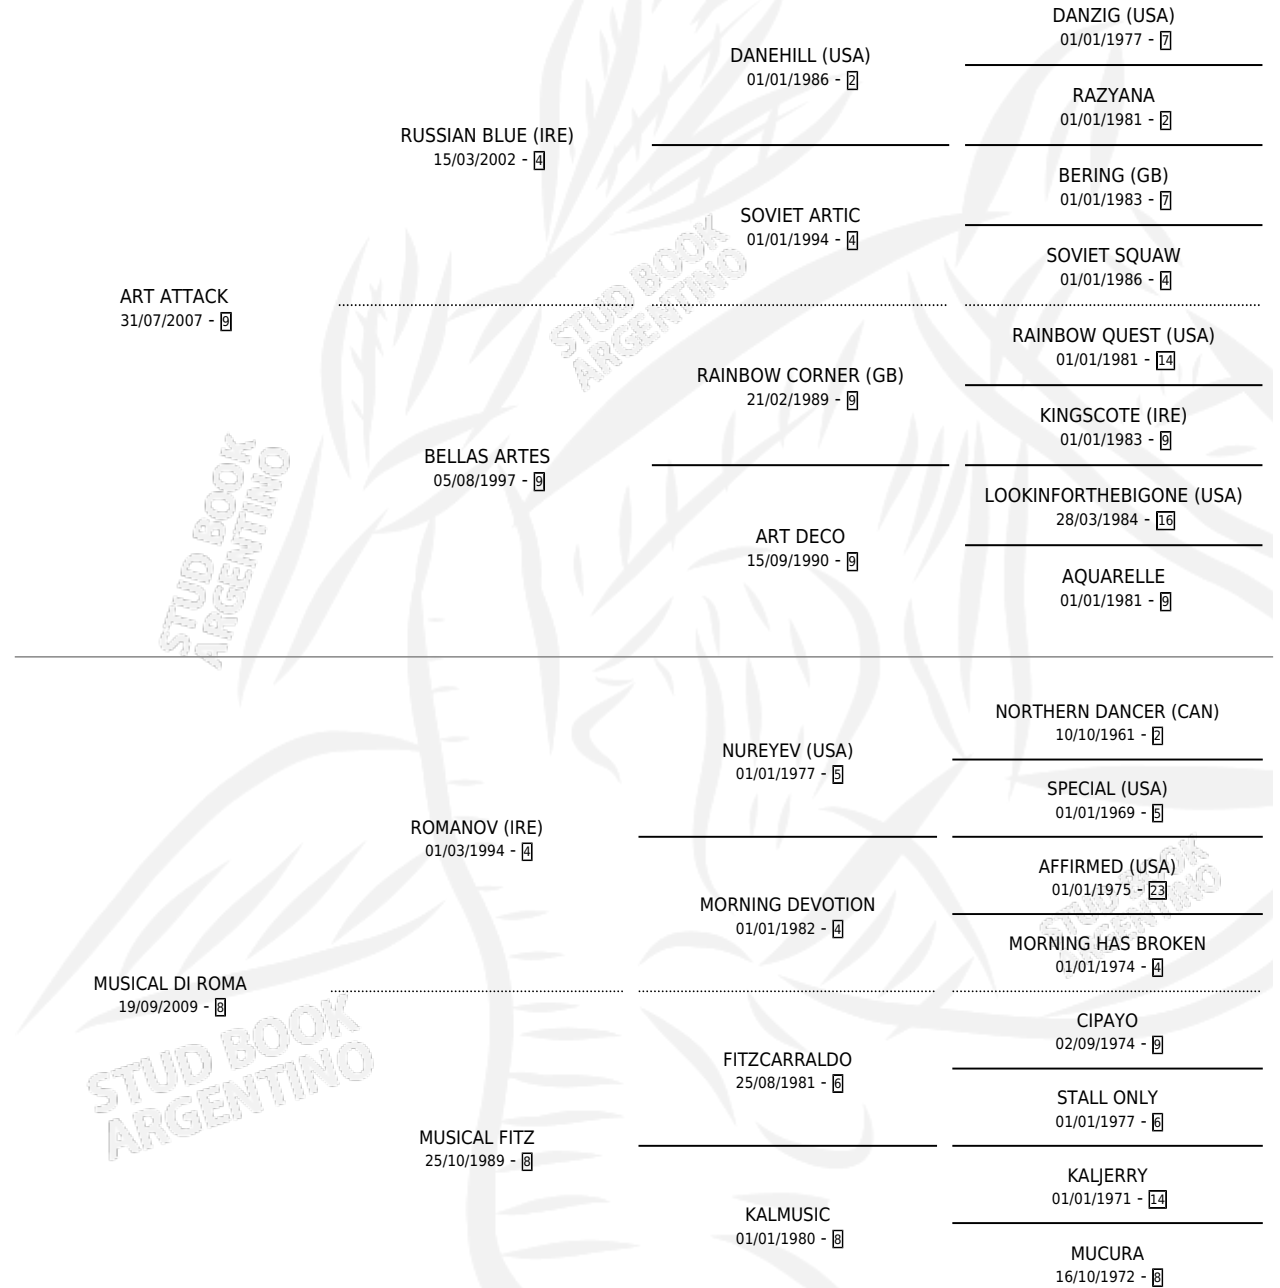

SONNE DI ROMA

por ART ATTACK y MUSICAL DI ROMA por ROMANOV (IRE)

Argentina · Hembra · Tordillo · SP · 11/07/2021
Familia 8-f · Volumen 44

ESTADO

TIPIFICACIÓN SANGUÍNEA	X
TIPIFICACIÓN POR ADN	✓
PASAPORTE	✓
IDENTIFICACIÓN POR MICROCHIP	✓
REPRODUCTOR	X

Lugar de nacimiento: La Tutina
Criador: Schwar Rogelio Angel

PEDIGREE

SONNE DI ROMA

Datos oficiales del Stud Book Argentino

Documento generado el 15/05/2026

studbook.org.ar