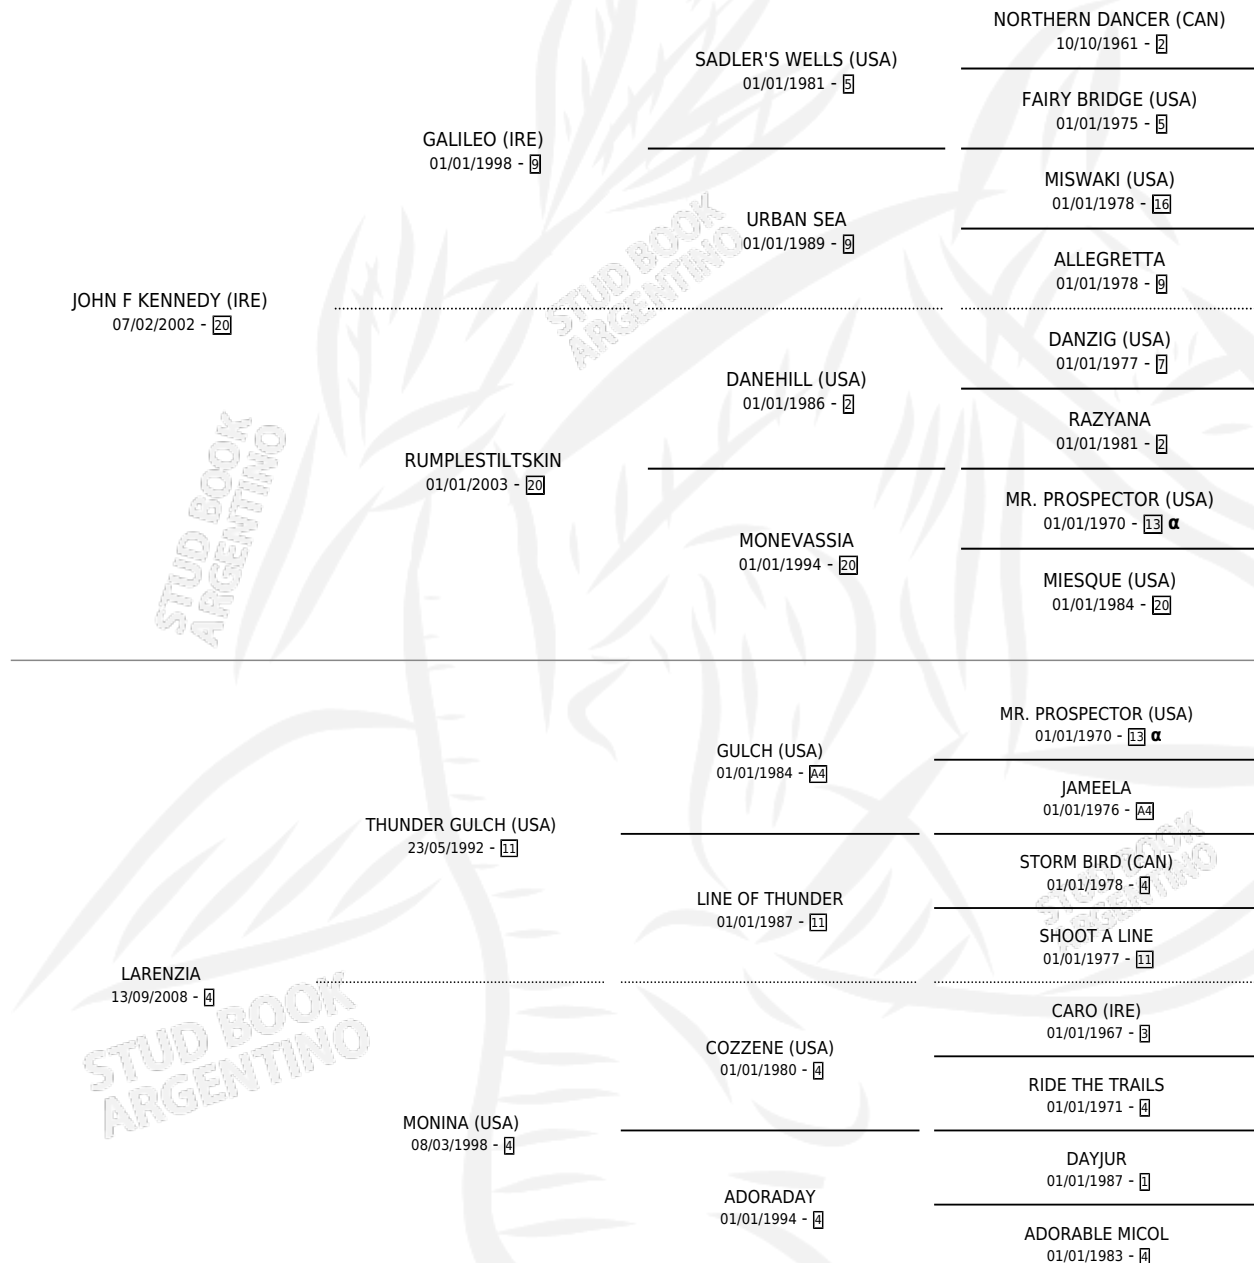

LUCULLUS

por JOHN F KENNEDY (IRE) y LARENZIA por THUNDER
GULCH (USA)

Argentina · Macho · Tordillo · SP · 17/08/2021
Familia 4-r · Volumen 44

ESTADO

TIPIFICACIÓN SANGUÍNEA	X
TIPIFICACIÓN POR ADN	✓
PASAPORTE	✓
IDENTIFICACIÓN POR MICROCHIP	✓
REPRODUCTOR	X

Lugar de nacimiento: Tiveres
Criador: Tiveres

PEDIGREE

INBREEDING : α