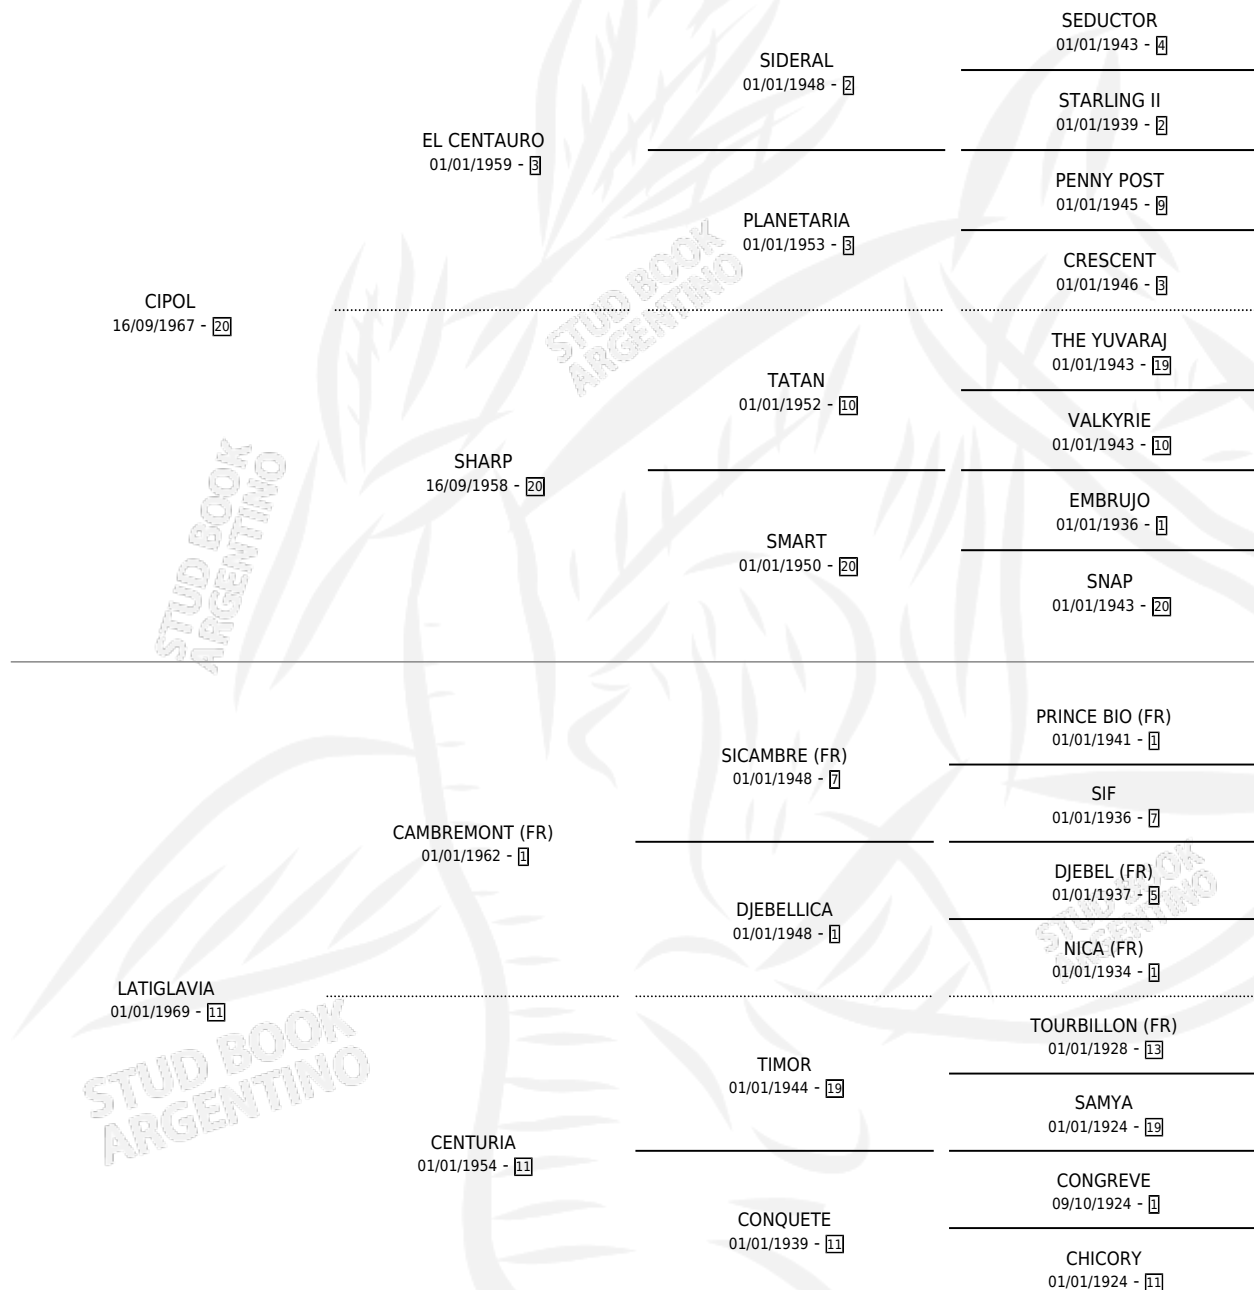

ESCARCELA

por CIPOL y LATIGLAVIA por CAMBREMONT (FR)

Argentina · Hembra · Alazan · SP · 01/01/1978
Familia 11-a · Volumen 30

ESTADO

TIPIFICACIÓN SANGUÍNEA	X
TIPIFICACIÓN POR ADN	X
PASAPORTE	X
IDENTIFICACIÓN POR MICROCHIP	X
REPRODUCTOR	✓

Lugar de nacimiento: Campo particular

Criador: Sin dato

~

HIJOS

	MACHOS	HEMBRAS
3 NACIERON	3	0
2 CORRIERON	2	0
2 GANARON	2	0

1	1	0
GANADORES CL	GANADORES GR	GANADORES G1

PEDIGREE

CAMPAÑA

Solo carreras oficiales de Argentina

POR EDAD

EDAD	CC	1°	2°	3°	4°	5°	NP	CLC	CLG	CLCG1	CLGG1	IMPORTE	GANANCIA / CC
4 AÑOS	1	1	0	0	0	0	0	0	0	0	0	\$0	\$0
TOTALES	1	1	0	0	0	0	0	0	0	0	0	\$0	\$0
%		100%	0.0%	0.0%	0.0%	0.0%	0.0%	0.0%	0.0%	0.0%	0.0%		