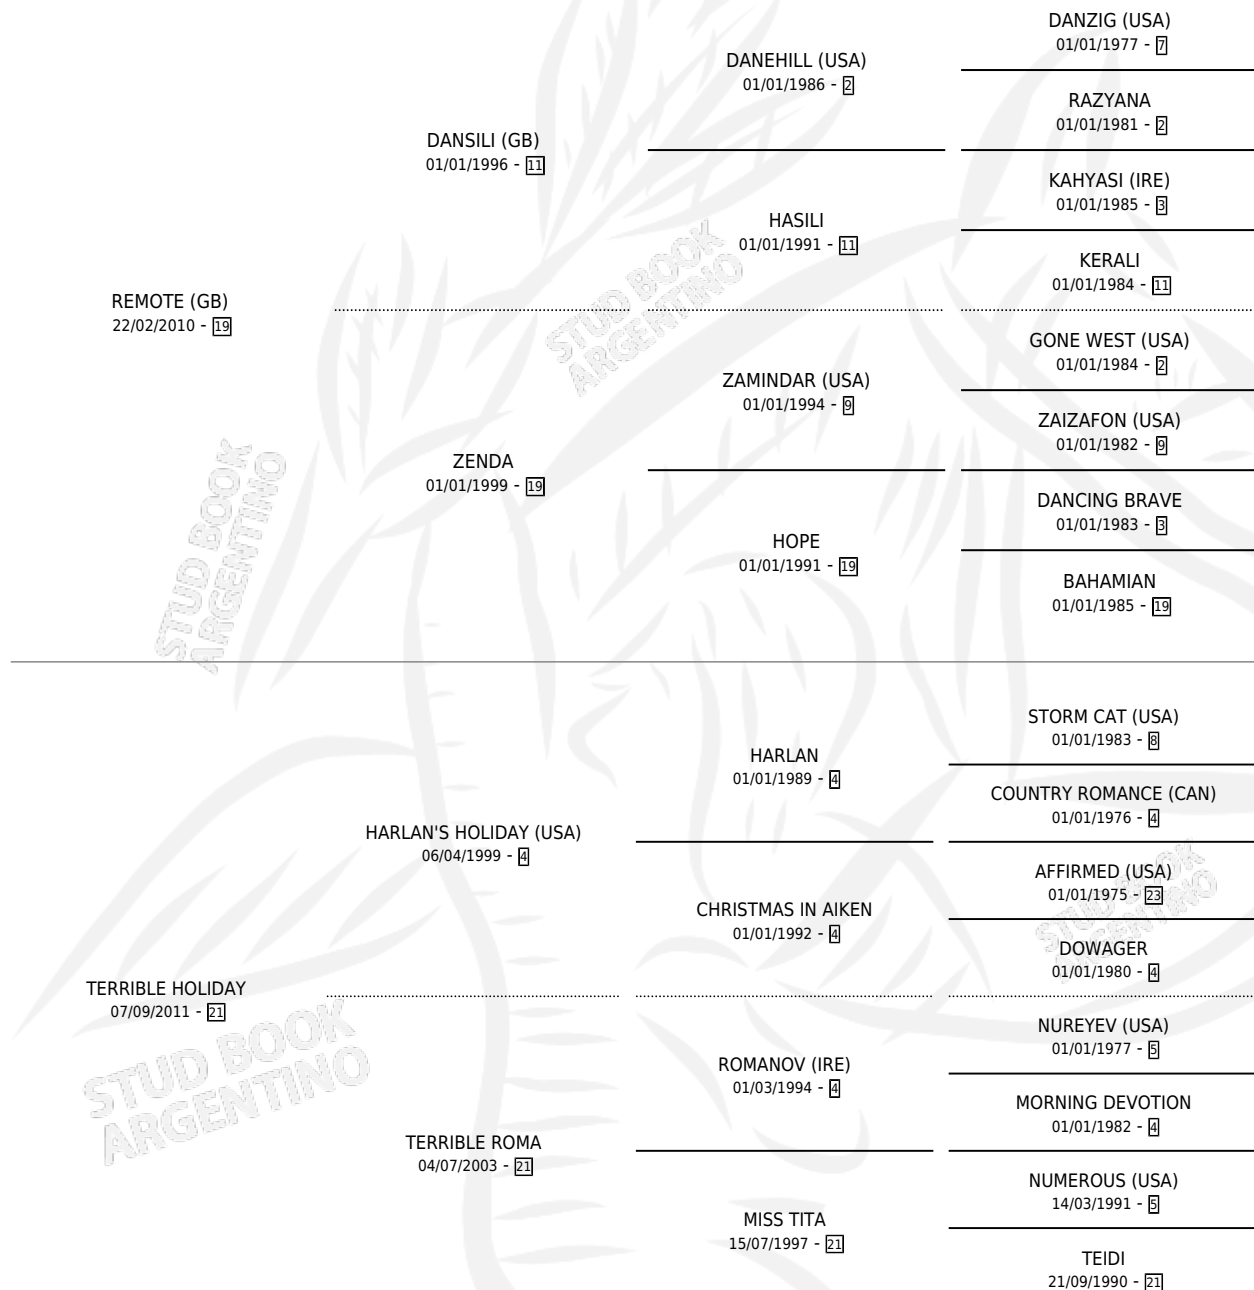

TERRIBLE RIM

por **REMOTE (GB)** y **TERRIBLE HOLIDAY** por **HARLAN'S HOLIDAY (USA)**

Argentina · Hembra · Zaino · SP · 11/08/2021
Familia 21-a · Volumen 44

ESTADO

TIPIFICACIÓN SANGUÍNEA	X
TIPIFICACIÓN POR ADN	✓
PASAPORTE	✓
IDENTIFICACIÓN POR MICROCHIP	✓
REPRODUCTOR	✓

Lugar de nacimiento: Firmamento
Criador: Firmamento

PEDIGREE

S

mientos 0 / Efectividad 0.00%

PADRILLO

PRODUCTO

CRIADOR

1ER SERVICIO

ÚLTIMO SERVICIO

CITYSCAPE (GB)

∅

06/08/2025

06/08/2025

TERRIBLE RIM

Datos oficiales del Stud Book Argentino

Documento generado el 12/06/2026