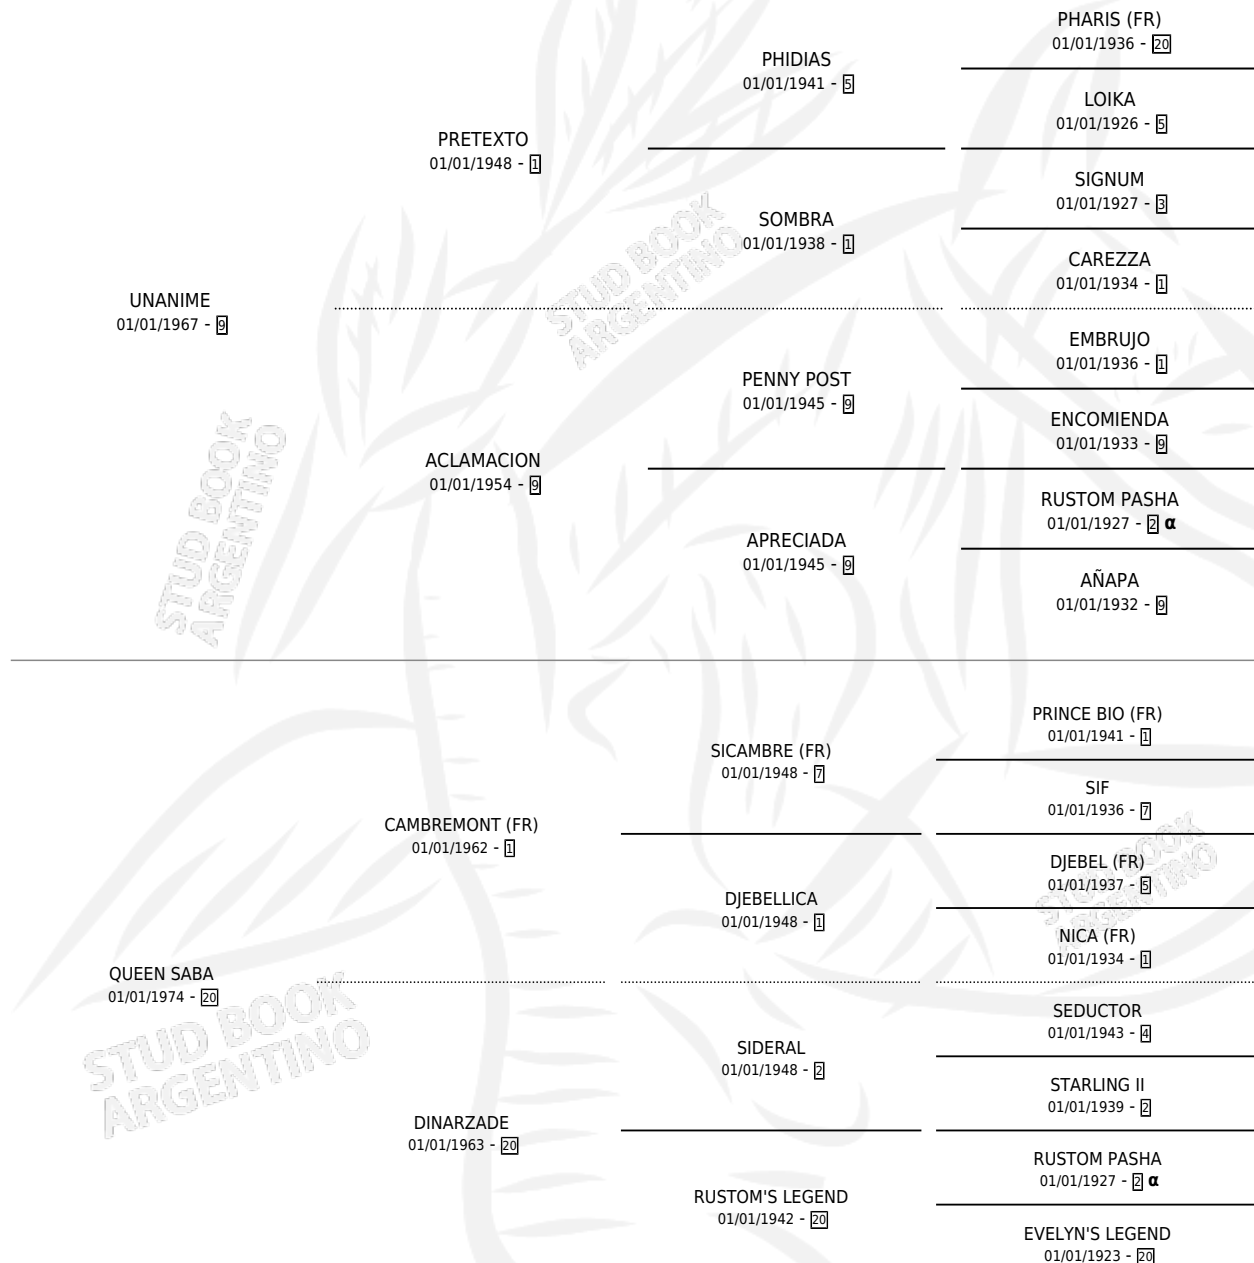

MAKEDA

por UNANIME y QUEEN SABA por CAMBREMONT (FR)

Argentina · Hembra · Alazan Tostado · SP · 01/01/1978
Familia 20-d · Volumen 30

ESTADO

TIPIFICACIÓN SANGUÍNEA	X
TIPIFICACIÓN POR ADN	X
PASAPORTE	X
IDENTIFICACIÓN POR MICROCHIP	X
REPRODUCTOR	✓

Lugar de nacimiento: Campo particular

Criador: Sin dato

~

HIJOS

	MACHOS	HEMBRAS
7 NACIERON	3	4
4 CORRIERON	2	2
2 GANARON	1	1
0 GANADORES CL	0 GANADORES GR	0 GANADORES G1

PEDIGREE

INBREEDING : α

S

mientos 7 / Efectividad 100%

PADRILLO	PRODUCTO	CRIADOR	1ER SERVICIO	ÚLTIMO SERVICIO
POVORINO	MAU SOLITA (H Z, 15/11/1990)	SIN DATO	12/10/1989	09/12/1989
MAKEDA	MAGUS (M A, 04/10/1989)	SIN DATO	29/10/1988	03/11/1988
RAW PLEASURE (USA)	MAK PLEASURE (M A, 10/08/1988)	SIN DATO	10/09/1987	10/09/1987
POVORINO	MALICIA (H ZN, 30/08/1987)	SIN DATO	27/09/1986	29/09/1986
RAW PLEASURE (USA)	MOT SECRET (M A, 18/09/1986) •MURIÓ EL 14/07/1988•	SIN DATO	19/10/1985	19/10/1985
RAW PLEASURE (USA)	MI RISA (H A, 19/01/1984)	SIN DATO		
RAW PLEASURE (USA)	MAICENA (H A, 31/01/1985)	SIN DATO		