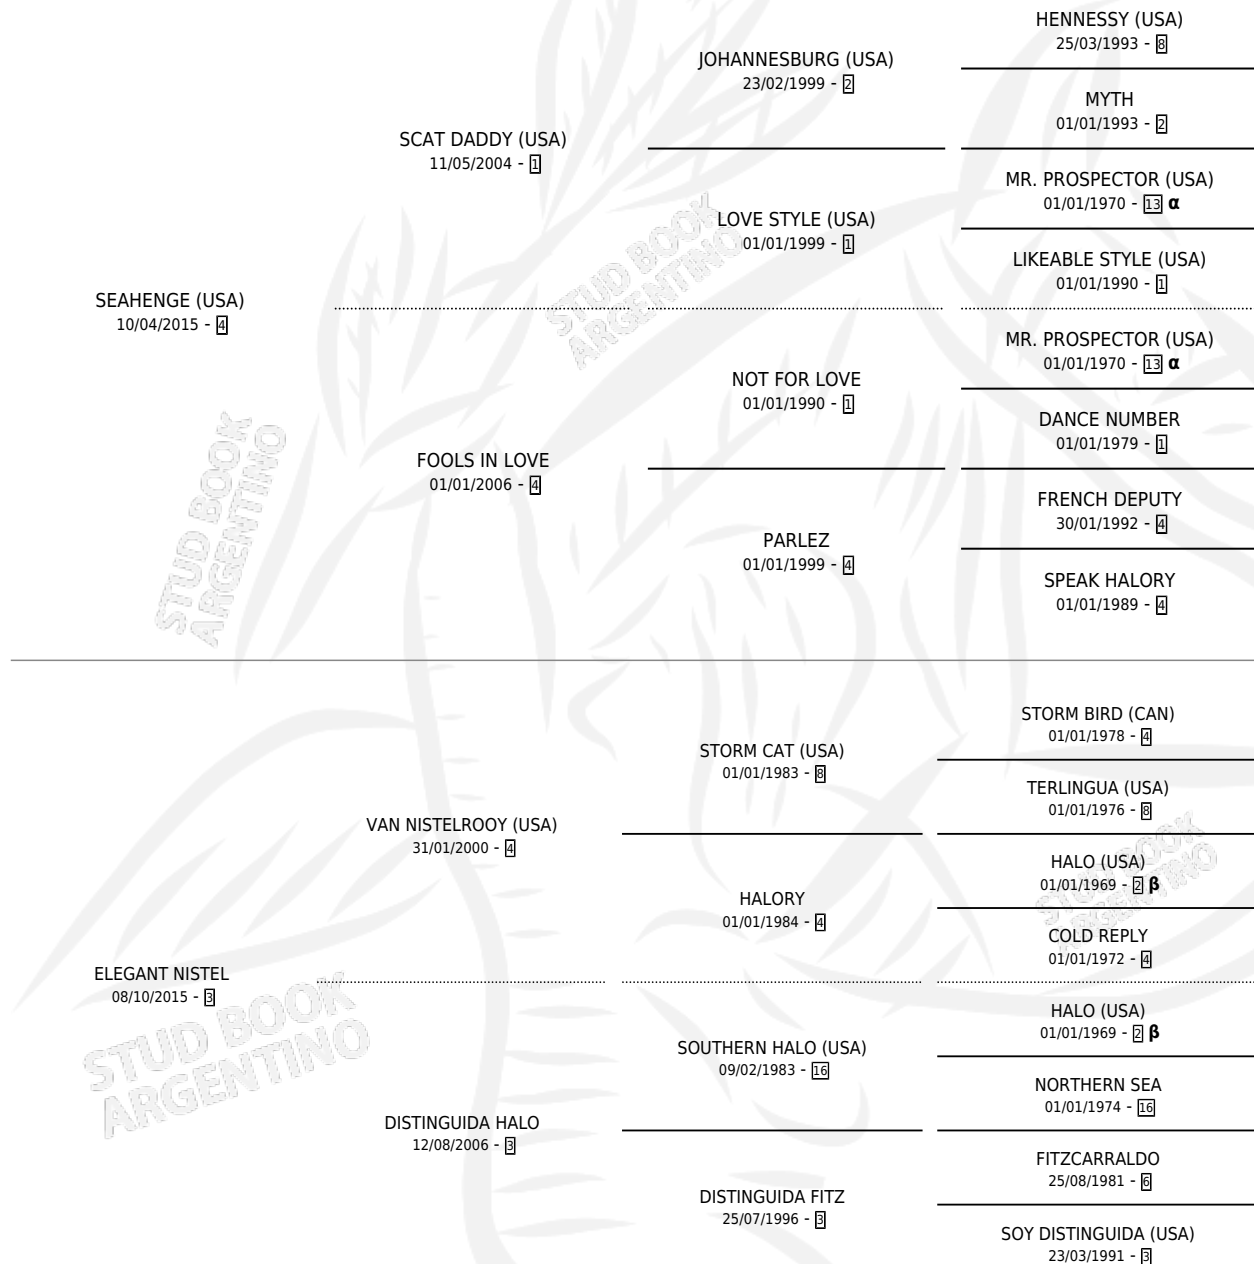

ELEGANT SEA

por SEAHENGE (USA) y ELEGANT NISTEL por VAN NISTELROOY (USA)

Argentina · Hembra · Zaino · SP · 14/08/2021
Familia 3-h · Volumen 44

ESTADO

TIPIFICACIÓN SANGUÍNEA	X
TIPIFICACIÓN POR ADN	✓
PASAPORTE	✓
IDENTIFICACIÓN POR MICROCHIP	✓
REPRODUCTOR	X

Lugar de nacimiento: Firmamento

Criador: Firmamento

PEDIGREE

INBREEDING : α, β

CAMPAÑA

Solo carreras oficiales de Argentina

POR EDAD

EDAD	CC	1°	2°	3°	4°	5°	NP	CLC	CLG	CLCG1	CLGG1	IMPORTE	GANANCIA / CC
3 AÑOS	10	1	0	3	2	0	4	0	0	0	0	\$3,908,350	\$390,835
4 AÑOS	6	0	1	1	2	1	1	0	0	0	0	\$3,017,000	\$502,833
TOTALES	16	1	1	4	4	1	5	0	0	0	0	\$6,925,350	\$432,834
%		6.3%	6.3%	25.0%	25.0%	6.3%	31.3%	0.0%	0.0%	0.0%	0.0%		

Ganadora en San Isidro - \$6,925,350, a los 3 años.

POR DISTANCIA

HIPODROMO	CC	1°	2°	3°	4°	5°	NP	CLC	CLG	CLCG1	CLGG1	IMPORTE
SAN ISIDRO	14	1	0	4	4	0	5	0	0	0	0	\$4,905,350
1400 MTS	12	1	0	3	4	0	4	0	0	0	0	\$4,443,350
1300 MTS	1	0	0	1	0	0	0	0	0	0	0	\$462,000
1600 MTS	1	0	0	0	0	0	1	0	0	0	0	\$0
LA PLATA	2	0	1	0	0	1	0	0	0	0	0	\$2,020,000
1400 MTS	2	0	1	0	0	1	0	0	0	0	0	\$2,020,000