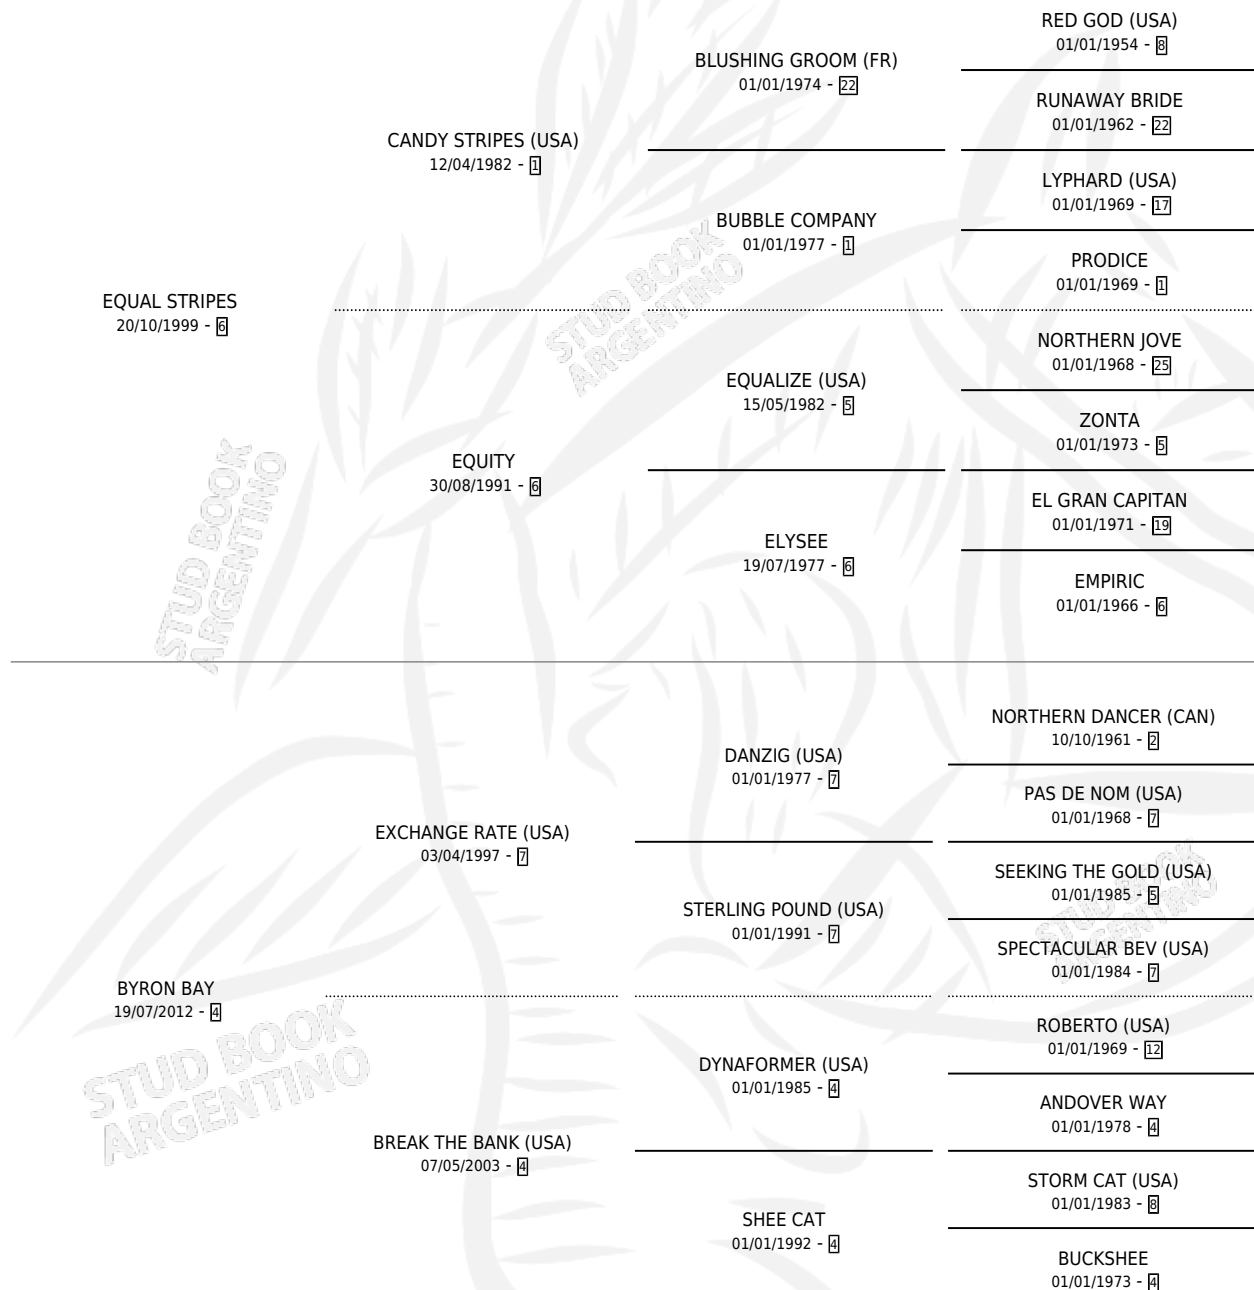

BYRON STAR

por EQUAL STRIPES y BYRON BAY por EXCHANGE RATE (USA)

Argentina · Hembra · Zaino · SP · 21/07/2021
Familia 4-m · Volumen 44

ESTADO

TIPIFICACIÓN SANGUÍNEA	X
TIPIFICACIÓN POR ADN	✓
PASAPORTE	✓
IDENTIFICACIÓN POR MICROCHIP	✓
REPRODUCTOR	✓

Lugar de nacimiento: Abolengo
Criador: Abolengo

PEDIGREE