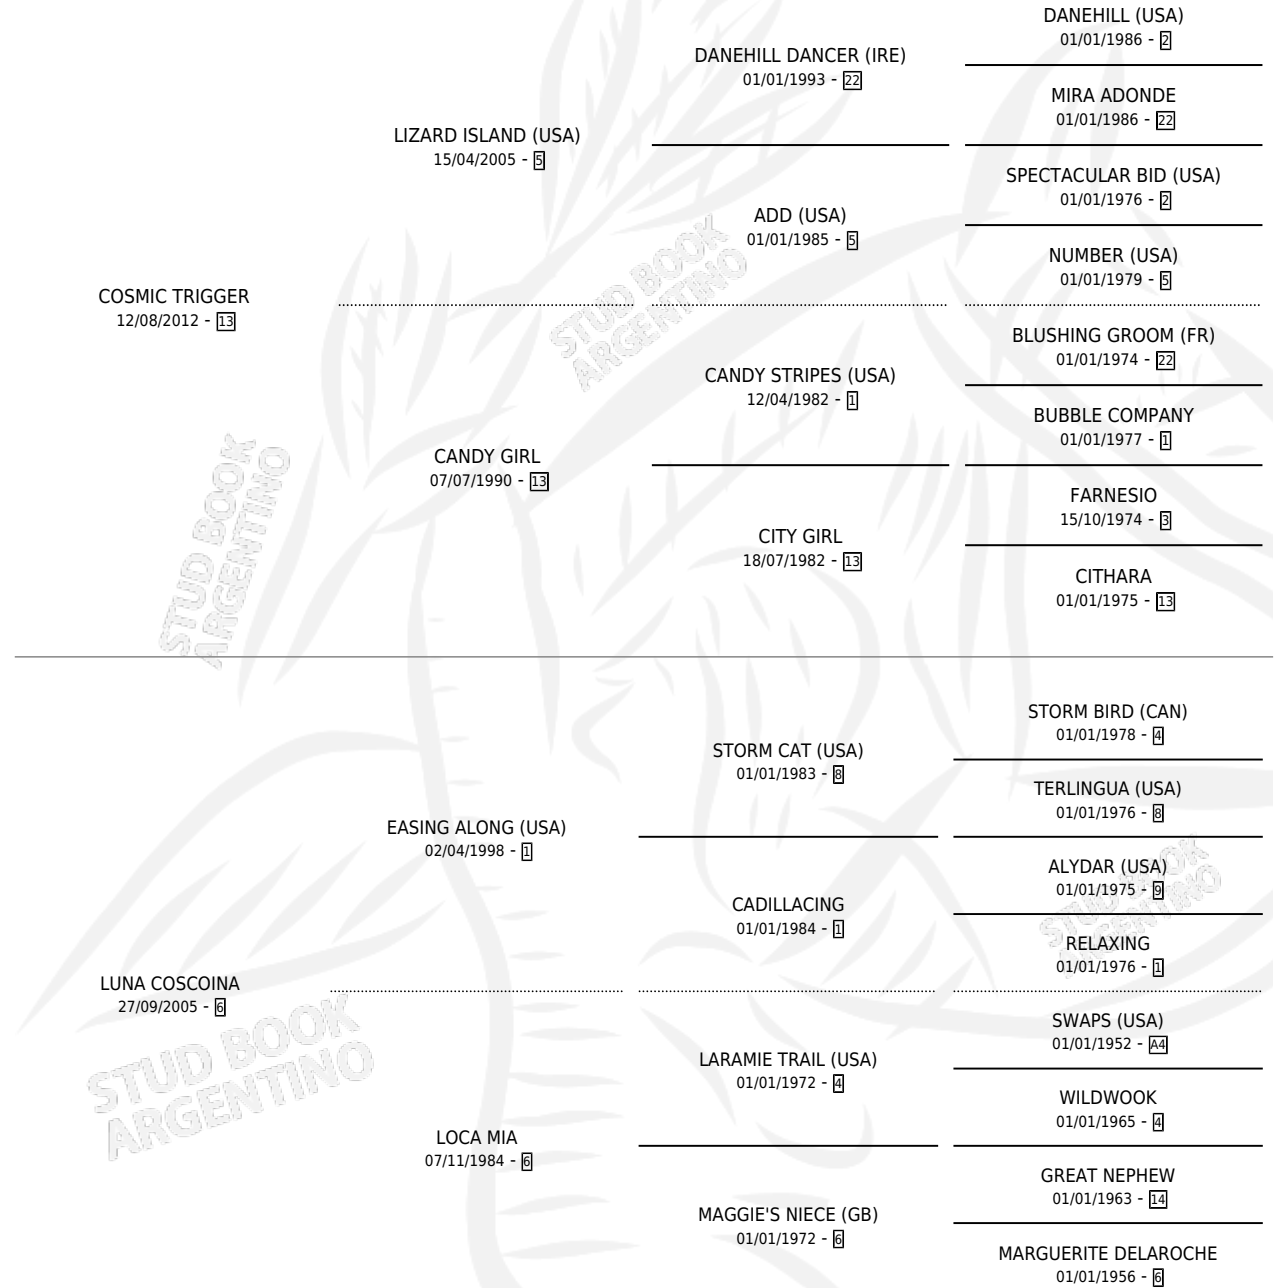

LINDO COSMIC

por COSMIC TRIGGER y LUNA COSCOINA por EASING
ALONG (USA)

Argentina · Macho · Alazan · SP · 21/07/2021
Familia 6-d · Volumen 44

ESTADO

TIPIFICACIÓN SANGUÍNEA	X
TIPIFICACIÓN POR ADN	✓
PASAPORTE	✓
IDENTIFICACIÓN POR MICROCHIP	✓
REPRODUCTOR	X

Lugar de nacimiento: Abolengo
Criador: Abolengo

PEDIGREE

CAMPAÑA

Solo carreras oficiales de Argentina

POR EDAD

EDAD	CC	1°	2°	3°	4°	5°	NP	CLC	CLG	CLCG1	CLGG1	IMPORTE	GANANCIA / CC
2 AÑOS	1	0	0	0	0	0	1	0	0	0	0	\$0	\$0
3 AÑOS	2	0	1	0	1	0	0	0	0	0	0	\$880,000	\$440,000
TOTALES	3	0	1	0	1	0	1	0	0	0	0	\$880,000	\$293,333
%		0.0%	33.3%	0.0%	33.3%	0.0%	33.3%	0.0%	0.0%	0.0%	0.0%		