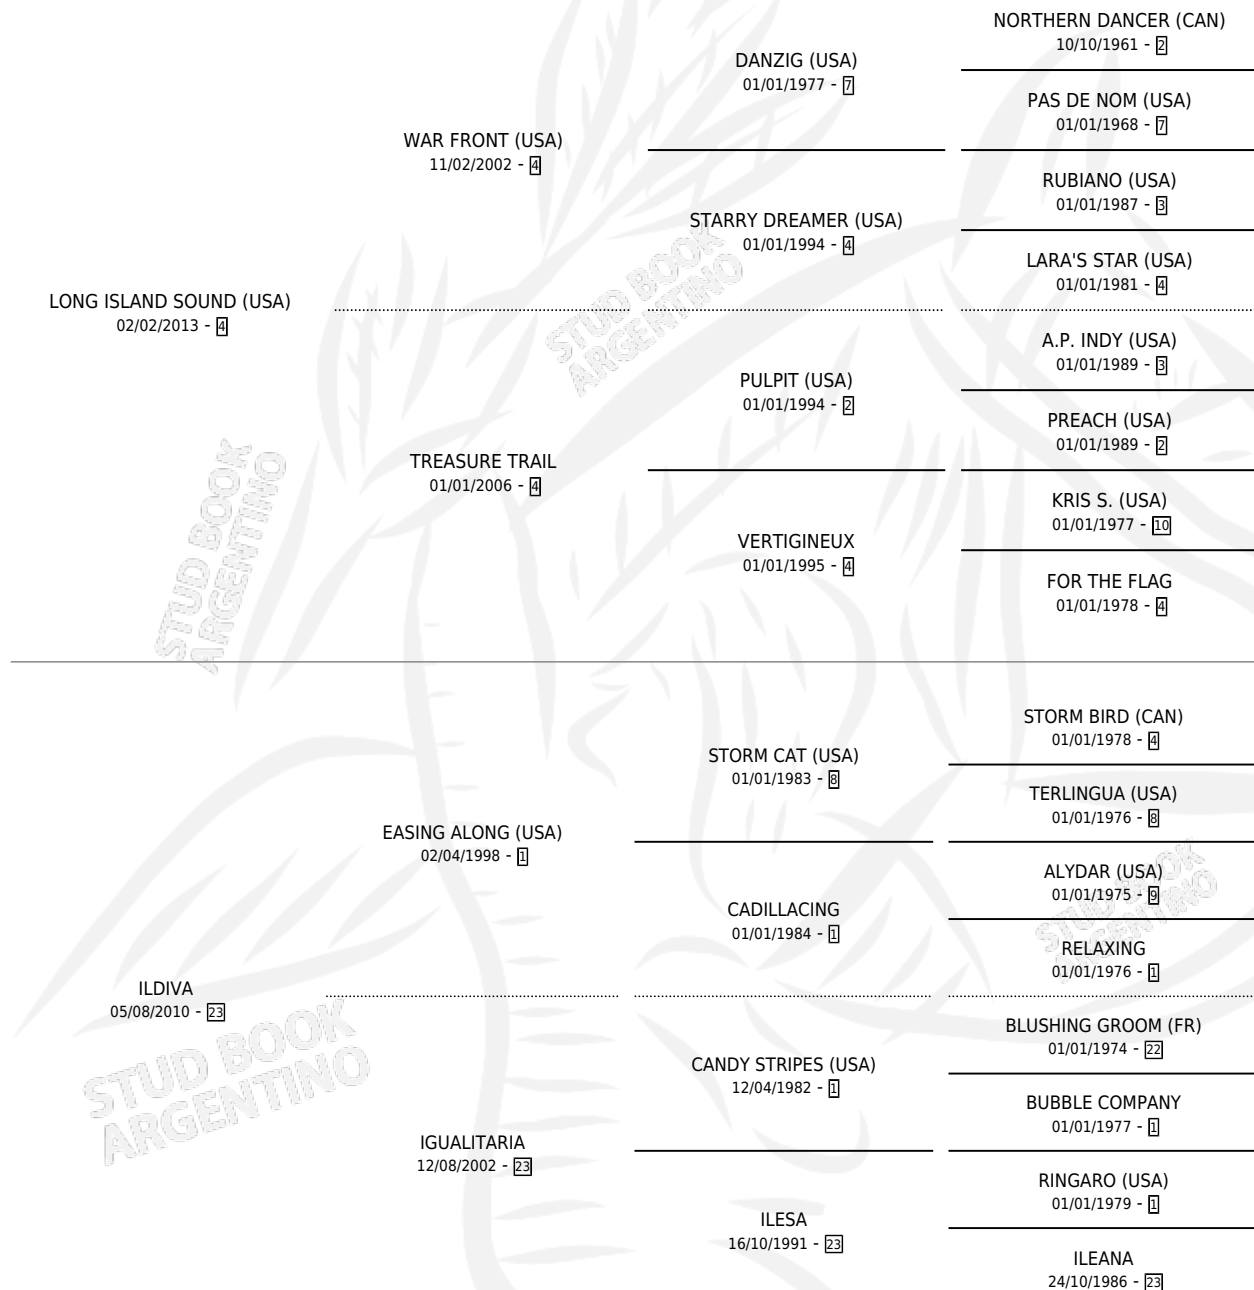

ILDO

por **LONG ISLAND SOUND (USA)** y **ILDIVA** por **EASING ALONG (USA)**

Argentina · Macho · Zaino · SP · 23/07/2021
Familia 23-a · Volumen 44

ESTADO

TIPIFICACIÓN SANGUÍNEA	X
TIPIFICACIÓN POR ADN	✓
PASAPORTE	✓
IDENTIFICACIÓN POR MICROCHIP	✓
REPRODUCTOR	X

Lugar de nacimiento: Abolengo
Criador: Abolengo

PEDIGREE

ILDO

Datos oficiales del Stud Book Argentino

Documento generado el 02/05/2026

studbook.org.ar