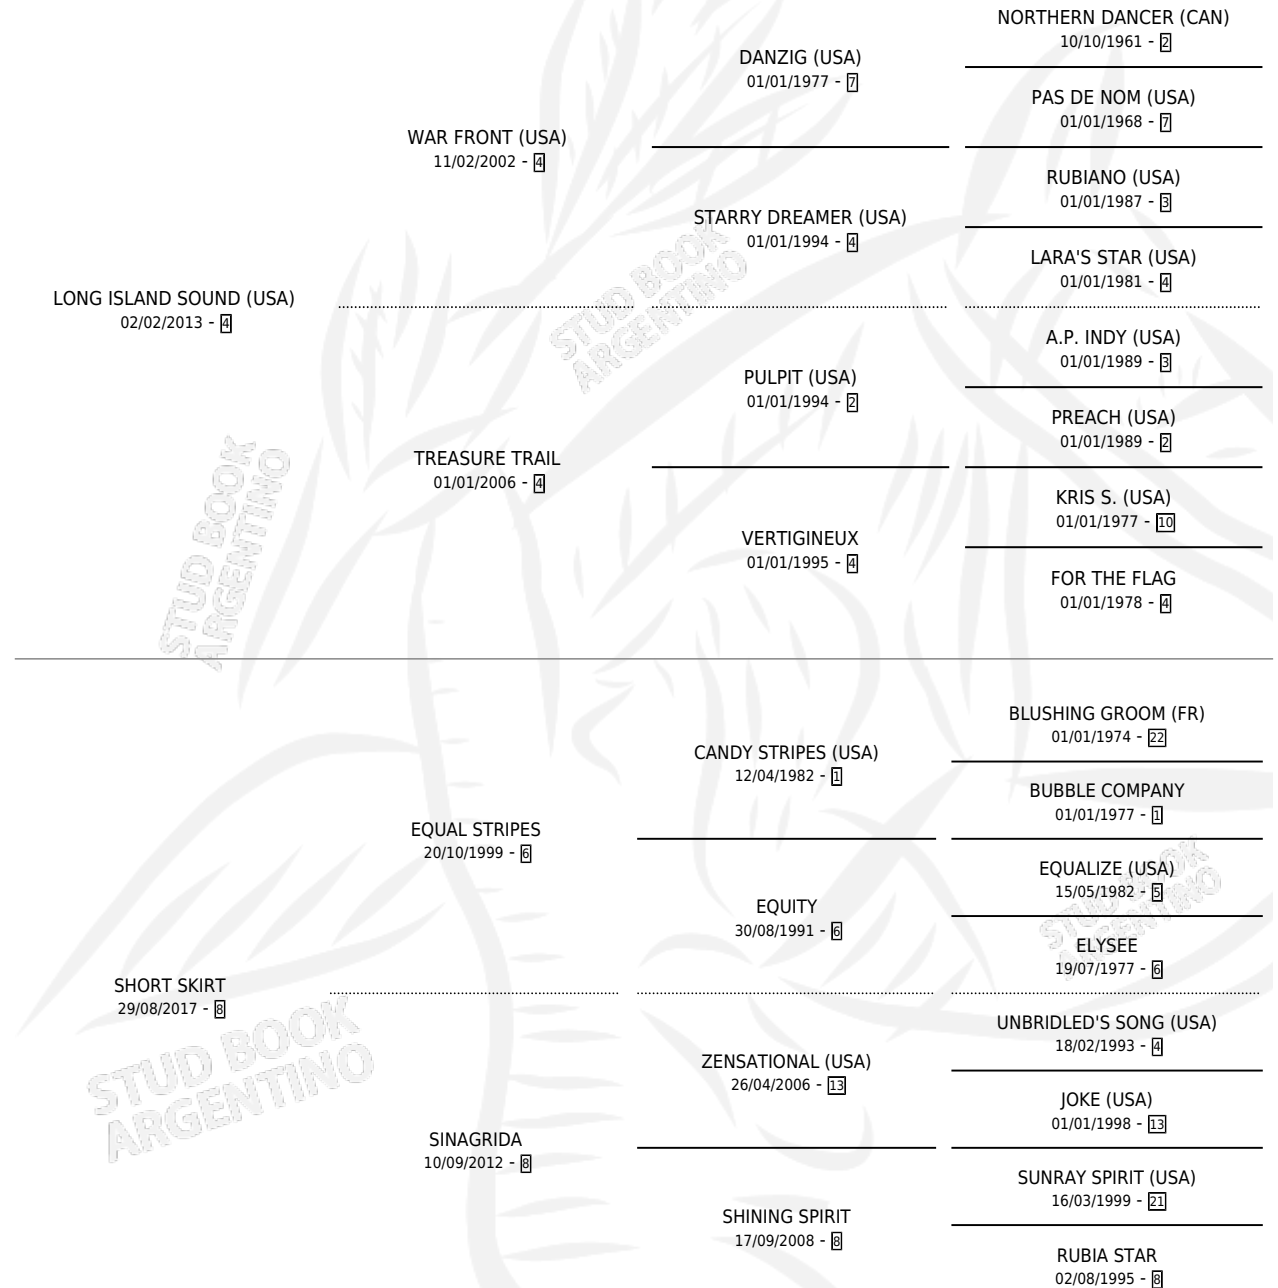

SOY ISLEÑO

por **LONG ISLAND SOUND (USA)** y **SHORT SKIRT** por **EQUAL STRIPES**

Argentina · Macho · Alazan · SP · 26/07/2021
Familia 8-d · Volumen 44

ESTADO

TIPIFICACIÓN SANGUÍNEA	X
TIPIFICACIÓN POR ADN	✓
PASAPORTE	✓
IDENTIFICACIÓN POR MICROCHIP	✓
REPRODUCTOR	X

Lugar de nacimiento: Abolengo
Criador: Abolengo

PEDIGREE