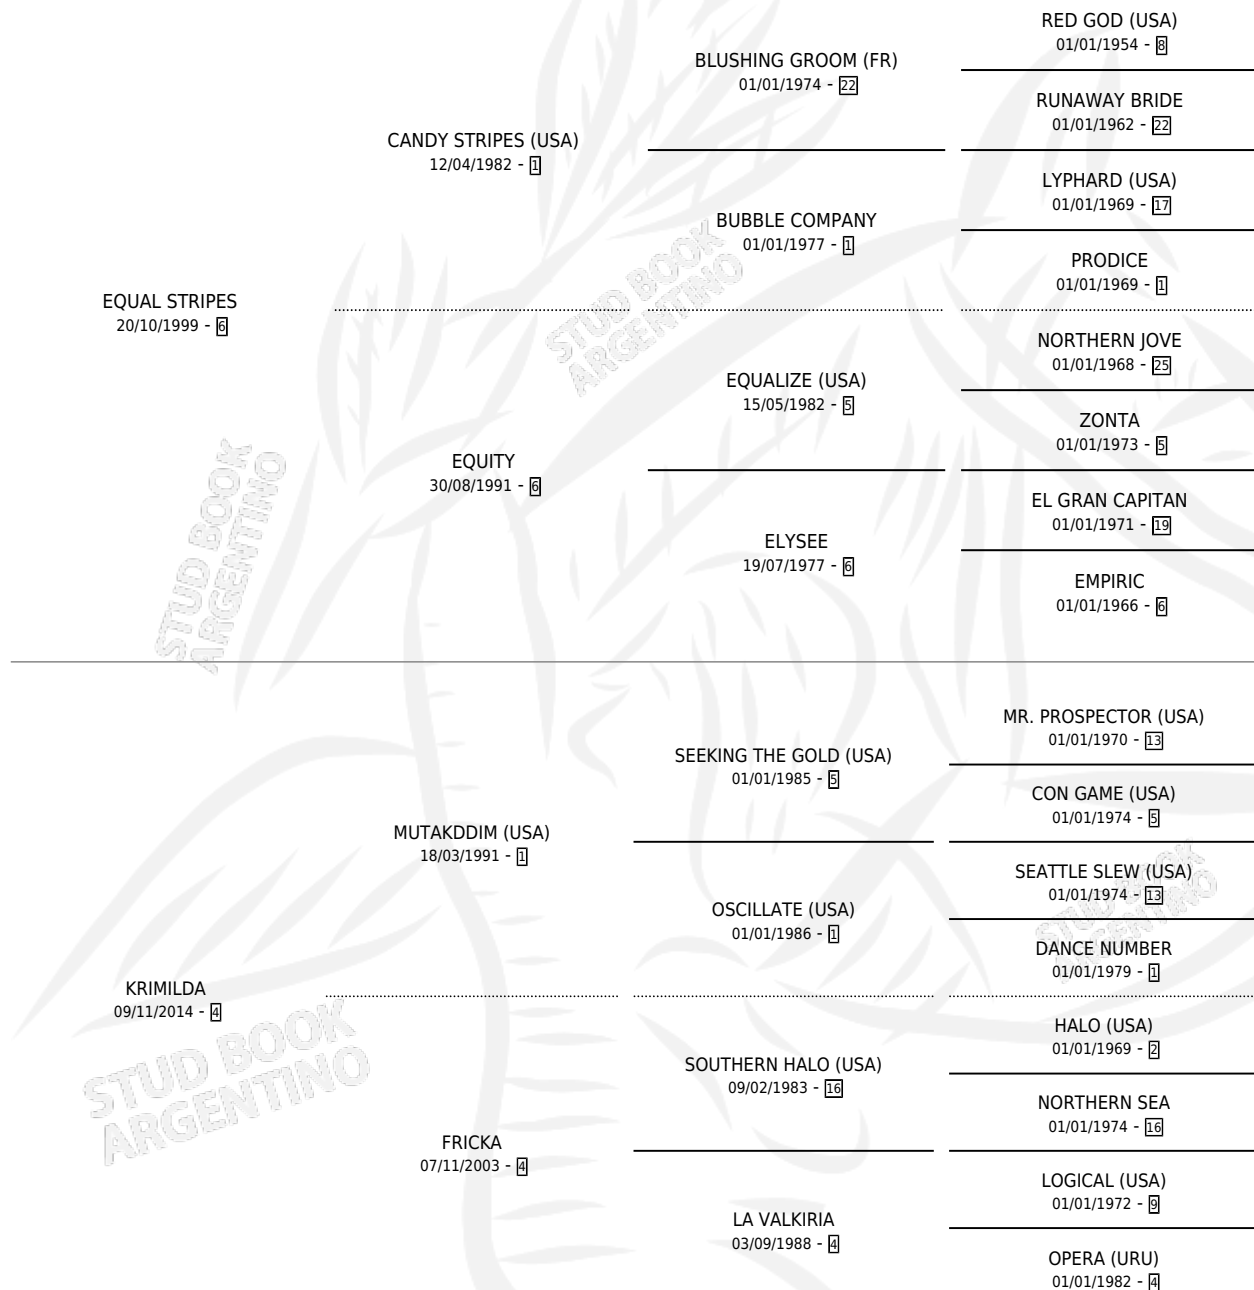

DOÑA PICHO

por EQUAL STRIPES y KRIMILDA por MUTAKDDIM (USA)

Argentina · Hembra · Zaino · SP · 21/07/2021
Familia 4-m · Volumen 44

ESTADO

TIPIFICACIÓN SANGUÍNEA	X
TIPIFICACIÓN POR ADN	✓
PASAPORTE	✓
IDENTIFICACIÓN POR MICROCHIP	✓
REPRODUCTOR	X

Lugar de nacimiento: Abolengo
Criador: Mentucci Fabio Hernan

PEDIGREE

CAMPAÑA

Solo carreras oficiales de Argentina

POR EDAD

EDAD	CC	1°	2°	3°	4°	5°	NP	CLC	CLG	CLCG1	CLGG1	IMPORTE	GANANCIA / CC
3 AÑOS	4	0	0	1	2	1	0	0	0	0	0	\$1,997,500	\$499,375
4 AÑOS	3	1	0	1	0	0	1	0	0	0	0	\$4,550,000	\$1,516,667
TOTALES	7	1	0	2	2	1	1	0	0	0	0	\$6,547,500	\$935,357
%		14.3%	0.0%	28.6%	28.6%	14.3%	14.3%	0.0%	0.0%	0.0%	0.0%		

Ganadora en San Isidro - \$6,547,500, a los 4 años.

POR DISTANCIA

HIPODROMO	CC	1°	2°	3°	4°	5°	NP	CLC	CLG	CLCG1	CLGG1	IMPORTE
PALERMO	2	0	0	0	1	0	1	0	0	0	0	\$710,000
1200 MTS	1	0	0	0	0	0	1	0	0	0	0	\$150,000
1000 MTS	1	0	0	0	1	0	0	0	0	0	0	\$560,000
SAN ISIDRO	5	1	0	2	1	1	0	0	0	0	0	\$5,837,500
1400 MTS	3	1	0	2	0	0	0	0	0	0	0	\$5,251,000
1300 MTS	1	0	0	0	0	1	0	0	0	0	0	\$195,500
1200 MTS	1	0	0	0	1	0	0	0	0	0	0	\$391,000