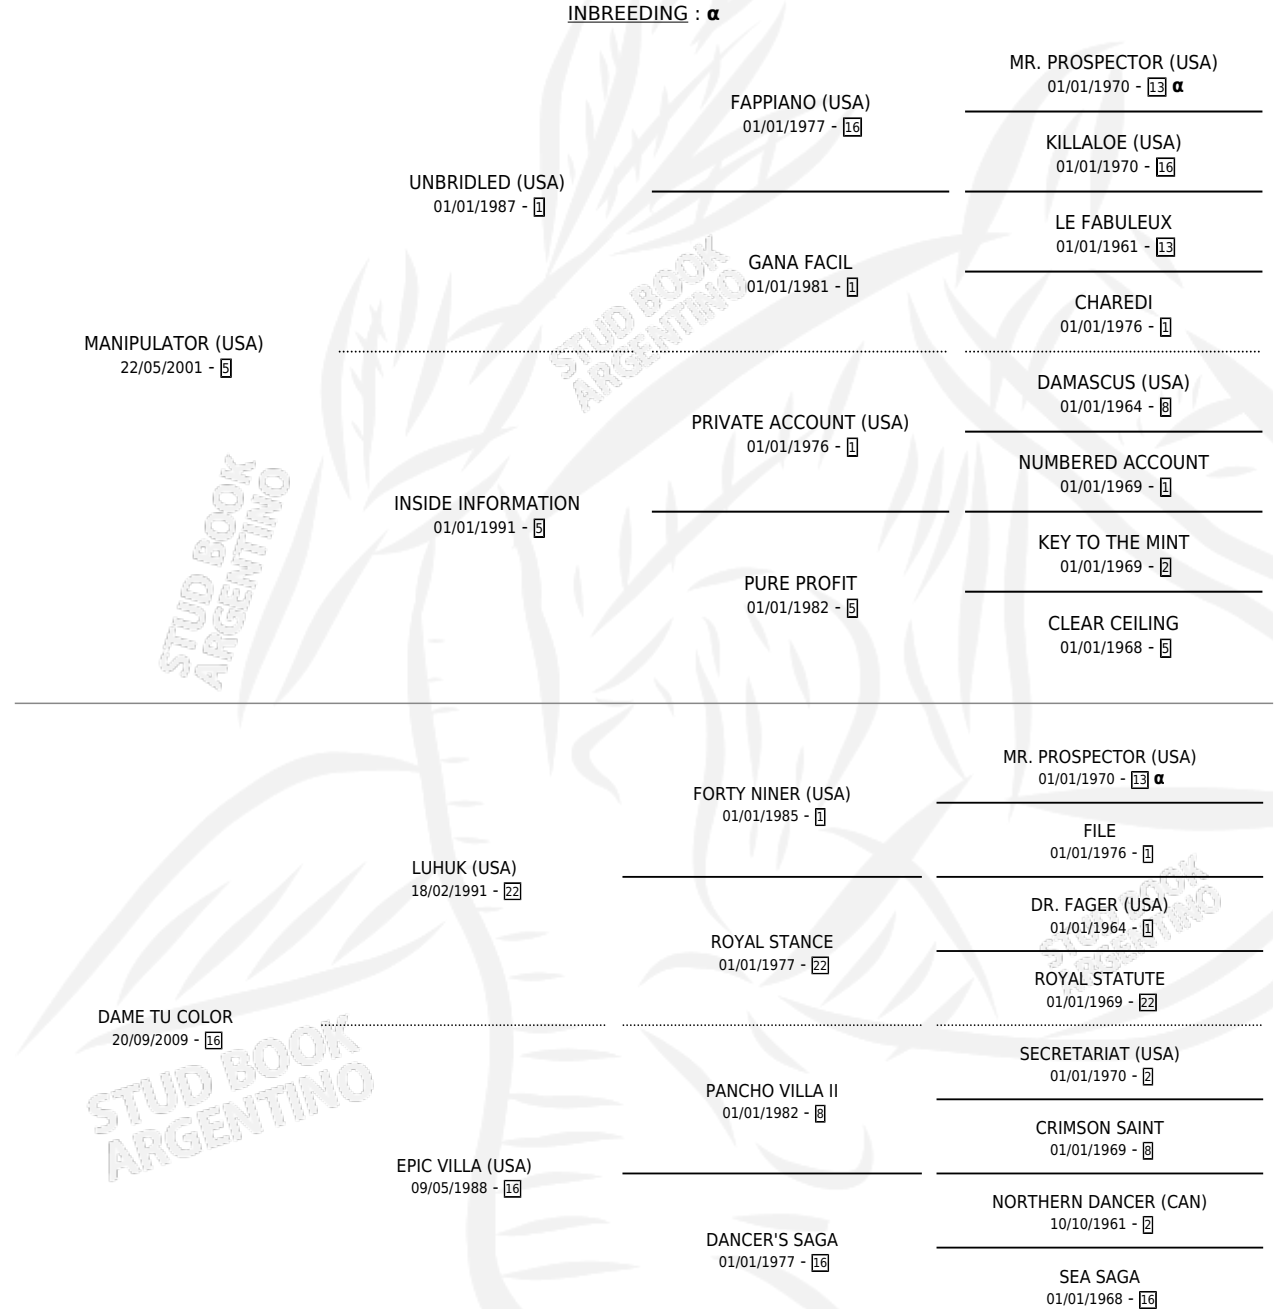

# COLOR DE TANGO

por **MANIPULATOR (USA)** y **DAME TU COLOR por LUHUK (USA)**

Argentina · Macho · Zaino Colorado · SP · 19/07/2021  
Familia 16-g · Volumen 44

## ESTADO

TIPIFICACIÓN SANGUÍNEA	X
TIPIFICACIÓN POR ADN	✓
PASAPORTE	✓
IDENTIFICACIÓN POR MICROCHIP	✓
REPRODUCTOR	X

**Lugar de nacimiento:** Don Arcangel

**Criador:** Don Arcangel

## PEDIGREE

INBREEDING : α