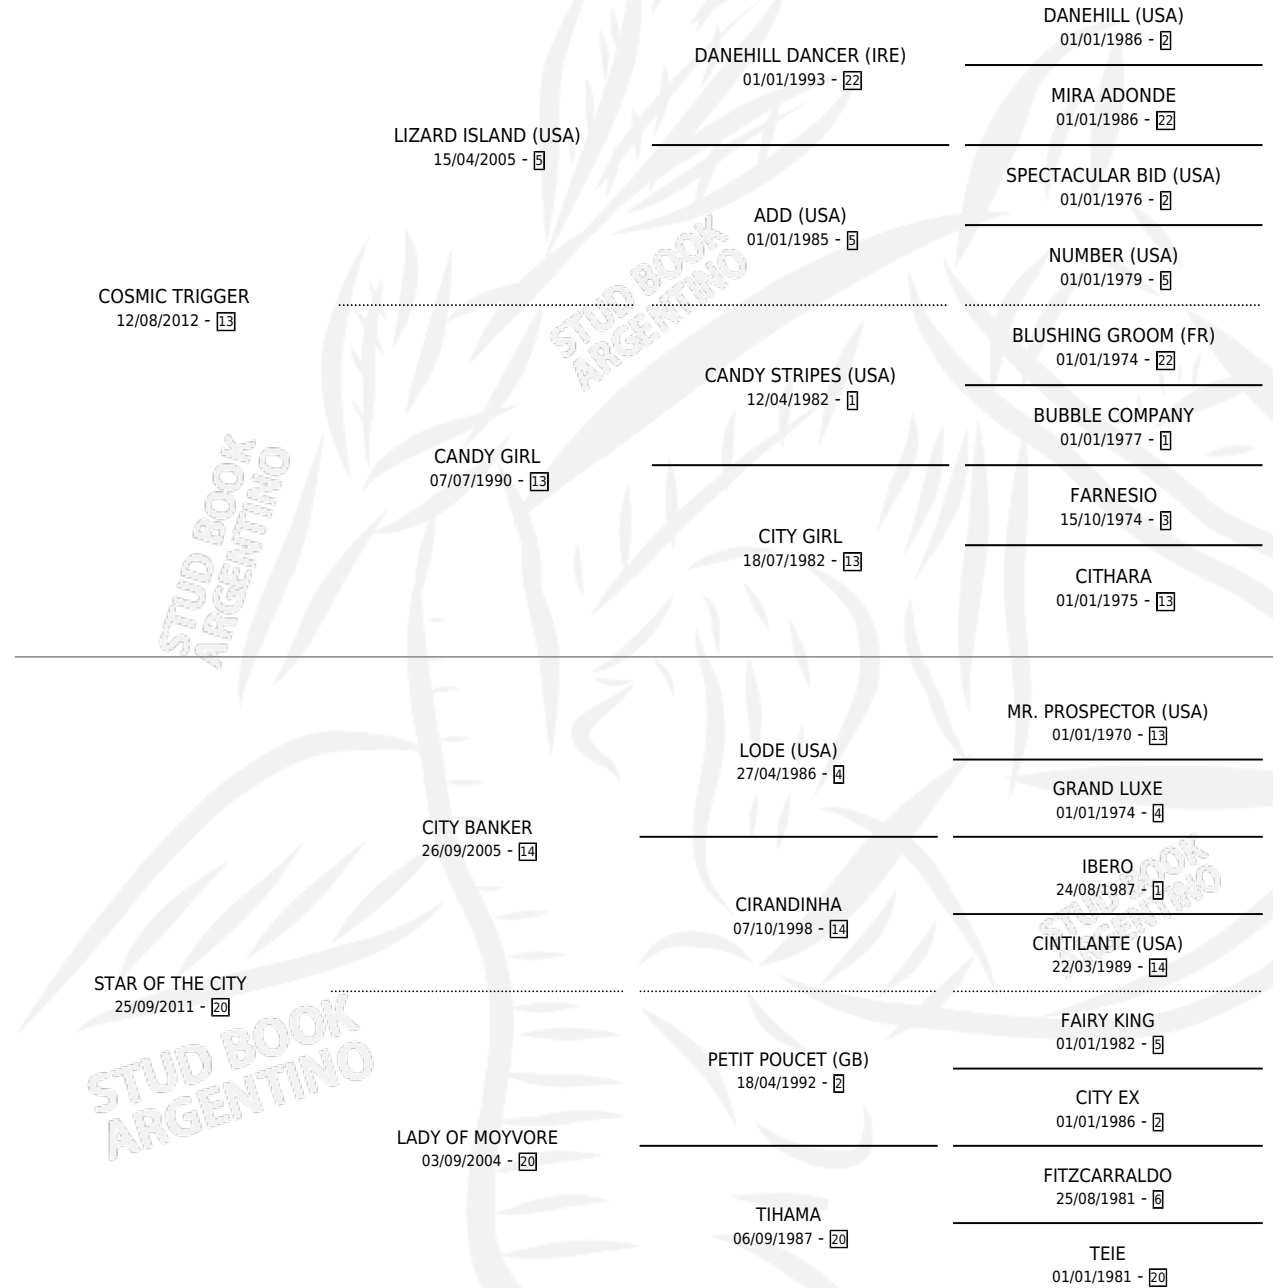

FAUCES

por **COSMIC TRIGGER** y **STAR OF THE CITY** por **CITY BANKER**

Argentina · Macho · Zaino · SP · 14/08/2021
Familia 20-d · Volumen 44

ESTADO

TIPIFICACIÓN SANGUÍNEA	X
TIPIFICACIÓN POR ADN	✓
PASAPORTE	✓
IDENTIFICACIÓN POR MICROCHIP	✓
REPRODUCTOR	X

Lugar de nacimiento: Penco Hue
Criador: Martinez De Hoz Santiago

PEDIGREE

CAMPAÑA

Solo carreras oficiales de Argentina

POR EDAD

EDAD	CC	1°	2°	3°	4°	5°	NP	CLC	CLG	CLCG1	CLGG1	IMPORTE	GANANCIA / CC
3 AÑOS	4	0	1	0	0	0	3	0	0	0	0	\$1,661,250	\$415,313
4 AÑOS	1	0	0	0	0	0	1	0	0	0	0	\$0	\$0
TOTALES	5	0	1	0	0	0	4	0	0	0	0	\$1,661,250	\$332,250
%		0.0%	20.0%	0.0%	0.0%	0.0%	80.0%	0.0%	0.0%	0.0%	0.0%		

Placés en San Isidro en 5 carreras disputadas.

POR DISTANCIA

HIPODROMO	CC	1°	2°	3°	4°	5°	NP	CLC	CLG	CLCG1	CLGG1	IMPORTE
SAN ISIDRO	4	0	1	0	0	0	3	0	0	0	0	\$1,587,500
2000 MTS	4	0	1	0	0	0	3	0	0	0	0	\$1,587,500
LA PLATA	1	0	0	0	0	0	1	0	0	0	0	\$73,750
2000 MTS	1	0	0	0	0	0	1	0	0	0	0	\$73,750