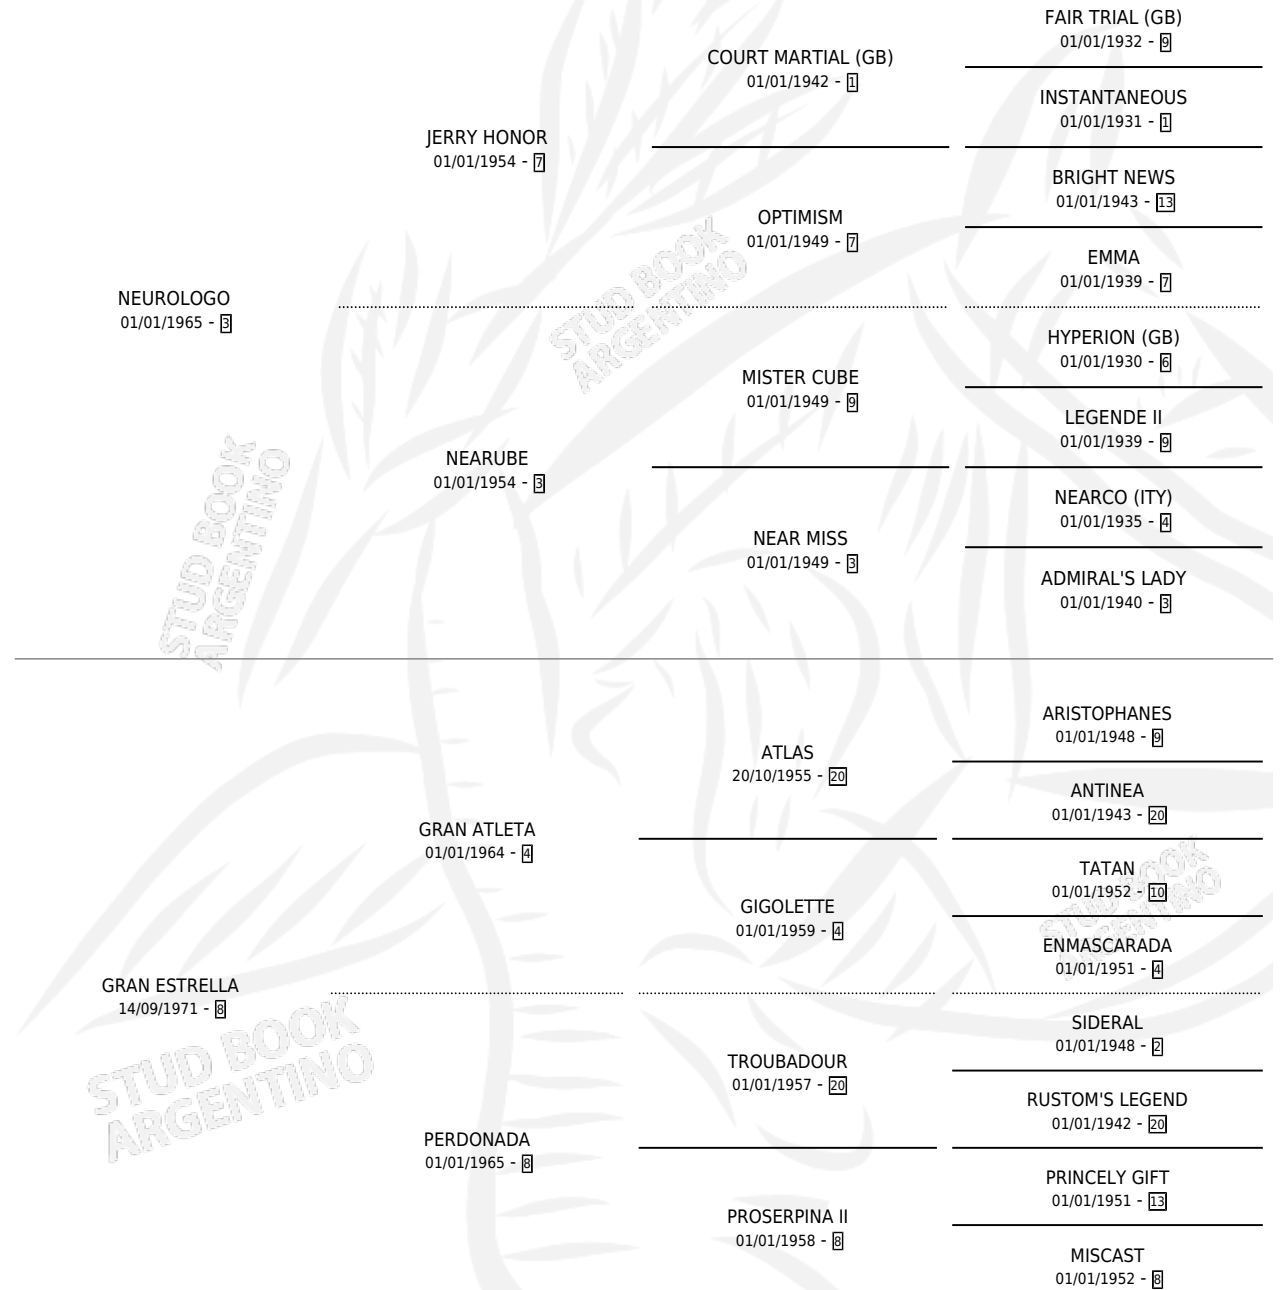

GRAN RALLY

por **NEUROLOGO** y **GRAN ESTRELLA** por **GRAN ATLETA**

Argentina · Macho · Zaino Doradillo · SP · 07/08/1978
Familia 8 · Volumen 30

ESTADO

TIPIFICACIÓN SANGUÍNEA	X
TIPIFICACIÓN POR ADN	X
PASAPORTE	X
IDENTIFICACIÓN POR MICROCHIP	X
REPRODUCTOR	X

Lugar de nacimiento: Campo particular

Criador: Sin dato

PEDIGREE

CAMPAÑA

Solo carreras oficiales de Argentina

POR EDAD

EDAD	CC	1°	2°	3°	4°	5°	NP	CLC	CLG	CLCG1	CLGG1	IMPORTE	GANANCIA / CC
3 AÑOS	4	3	0	0	1	0	0	1	0	0	0	\$0	\$0
TOTALES	4	3	0	0	1	0	0	1	0	0	0	\$0	\$0
%		75.0%	0.0%	0.0%	25.0%	0.0%	0.0%	25.0%	0.0%	0.0%	0.0%		