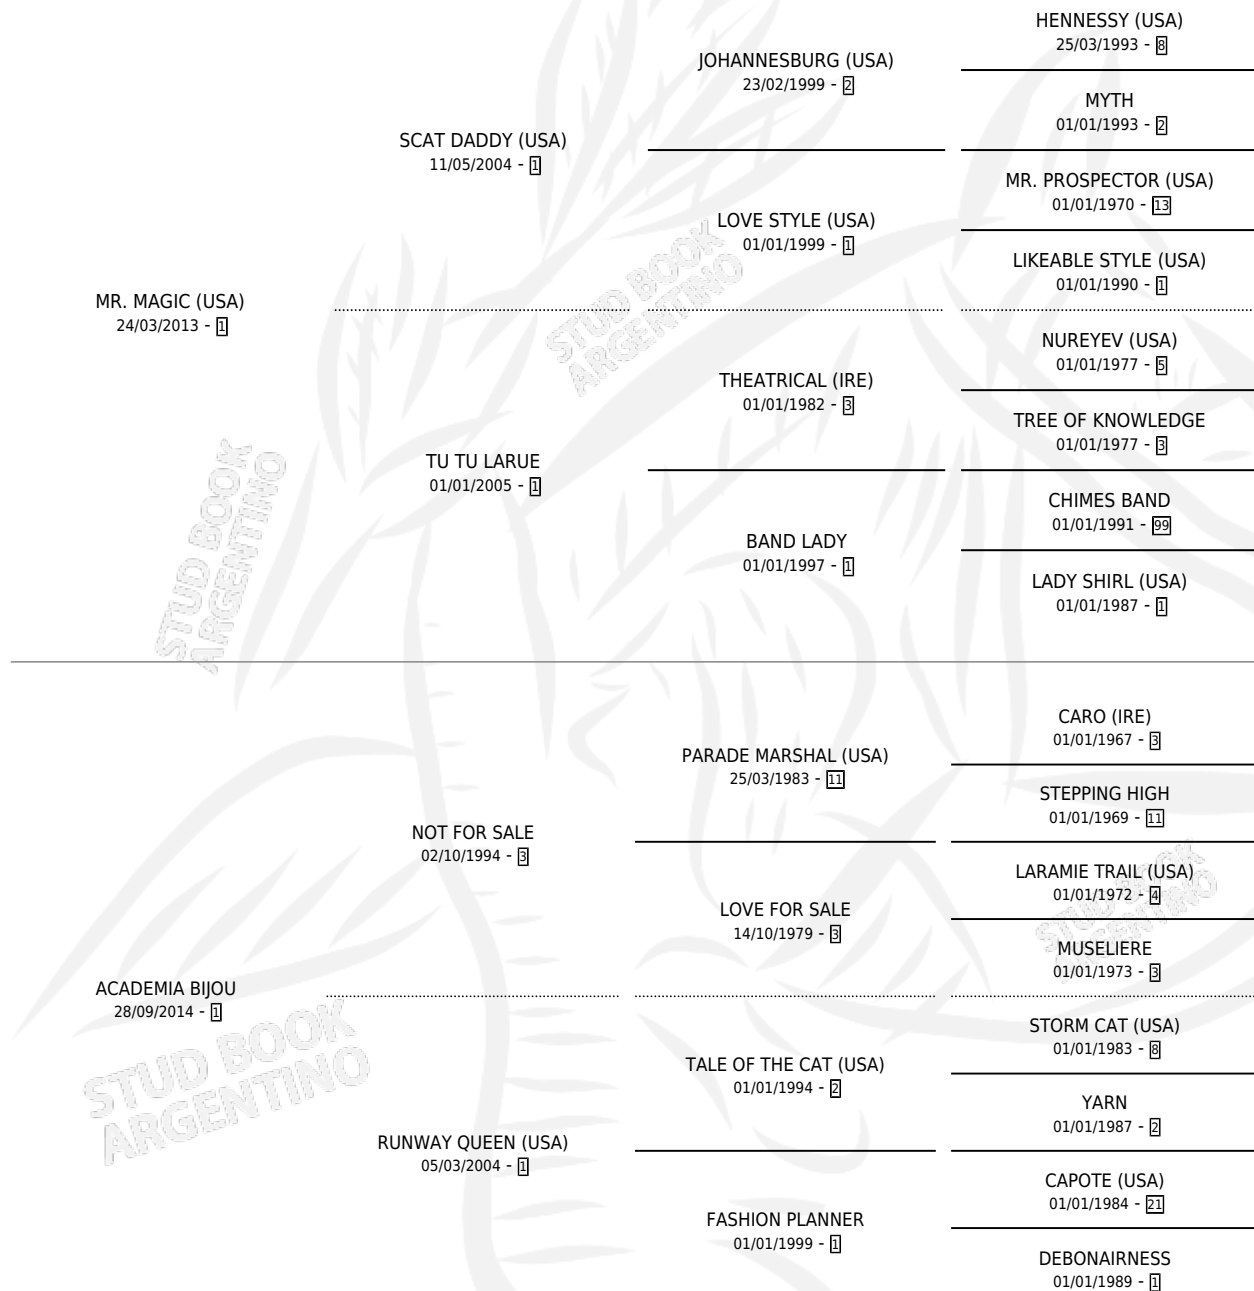

MR JOYRRO

por MR. MAGIC (USA) y ACADEMIA BIJOU por NOT FOR SALE

Argentina · Macho · Zaino · SP · 17/07/2021
Familia 1-x · Volumen 44

ESTADO

TIPIFICACIÓN SANGUÍNEA	X
TIPIFICACIÓN POR ADN	✓
PASAPORTE	✓
IDENTIFICACIÓN POR MICROCHIP	✓
REPRODUCTOR	X

Lugar de nacimiento: Bernagi
Criador: Bernagi

PEDIGREE

CAMPAÑA

Solo carreras oficiales de Argentina

POR EDAD

EDAD	CC	1°	2°	3°	4°	5°	NP	CLC	CLG	CLCG1	CLGG1	IMPORTE	GANANCIA / CC
2 AÑOS	2	0	0	0	0	0	2	0	0	0	0	\$72,500	\$36,250
3 AÑOS	3	0	0	0	0	0	3	0	0	0	0	\$0	\$0
TOTALES	5	0	0	0	0	0	5	0	0	0	0	\$72,500	\$14,500
%		0.0%	0.0%	0.0%	0.0%	0.0%	100%	0.0%	0.0%	0.0%	0.0%		