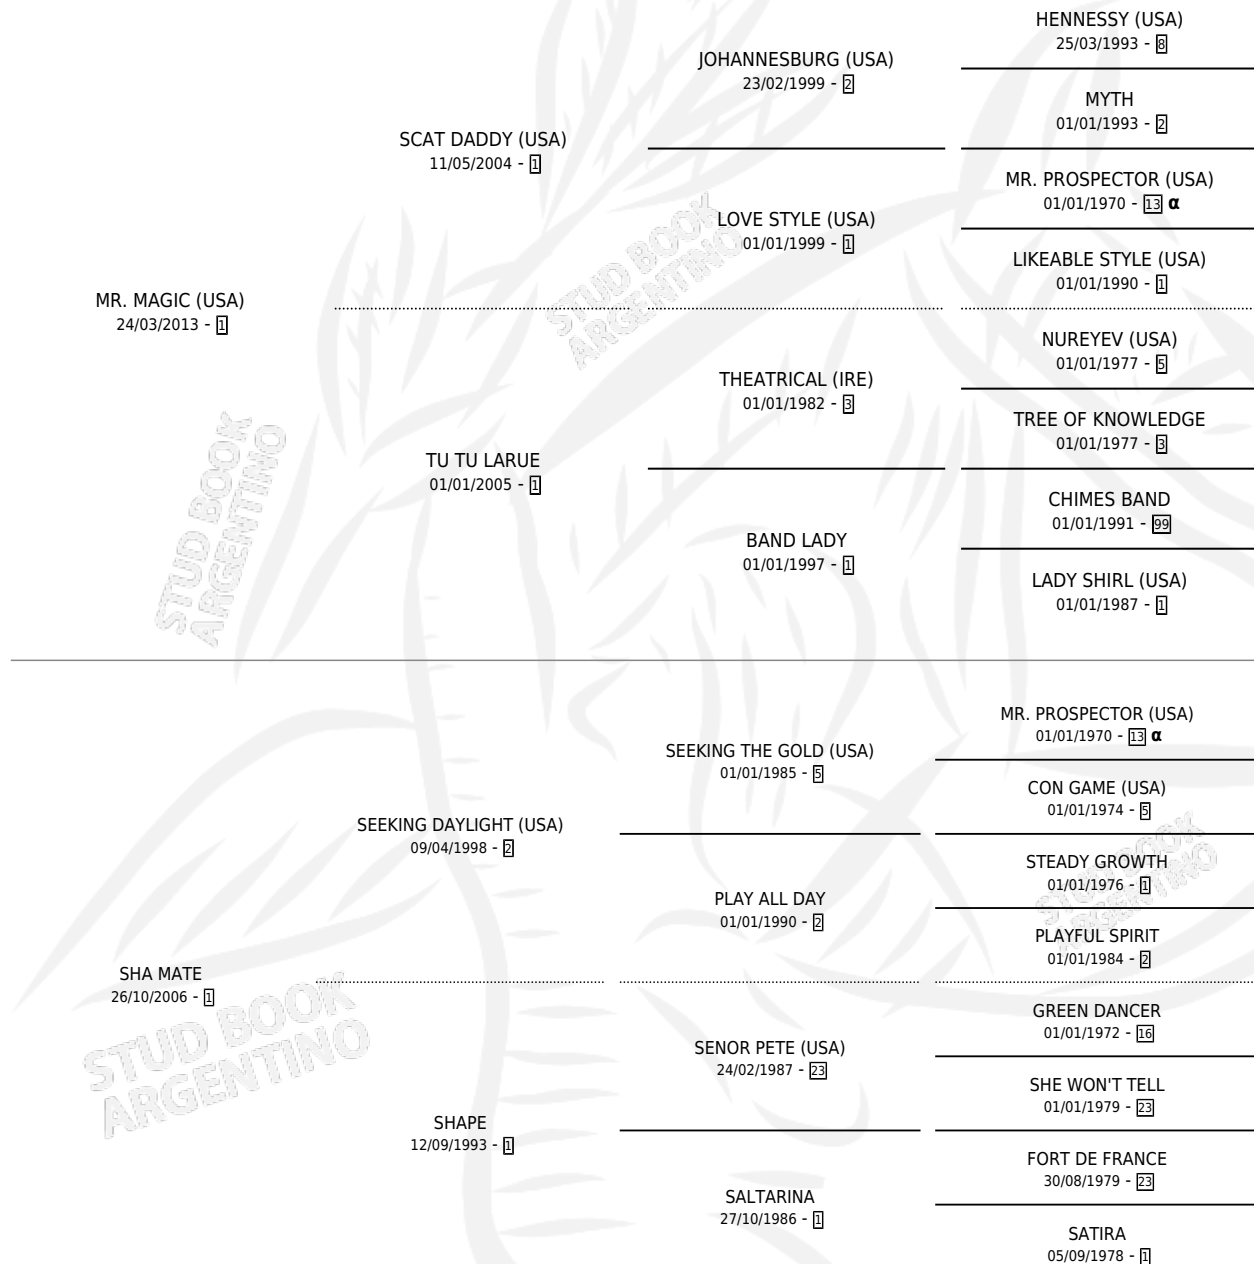

SOY HECHICERA

por **MR. MAGIC (USA)** y **SHA MATE** por **SEEKING DAYLIGHT (USA)**

Argentina · Hembra · Zaino · SP · 26/07/2021
Familia 1-s · Volumen 44

ESTADO

TIPIFICACIÓN SANGUÍNEA	X
TIPIFICACIÓN POR ADN	X
PASAPORTE	X
IDENTIFICACIÓN POR MICROCHIP	X
REPRODUCTOR	X

Lugar de nacimiento: Bernagi
Criador: Bernagi

PEDIGREE

INBREEDING : α

SOY HECHICERA

Datos oficiales del Stud Book Argentino

Documento generado el 08/05/2026

studbook.org.ar